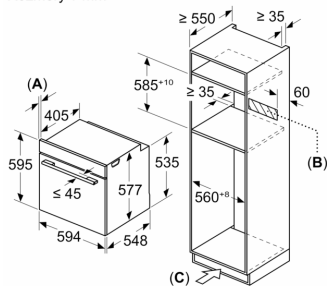

Technické informace

- délka přívodního kabelu: 120 cm
- napětí: 220 - 240 V
- celkový příkon elektro: 3.6 kW

Rozměry

- rozměry spotřebiče (V x Š x H): 595 mm x 594 mm x 548 mm
- rozměry niky (V x Š x H): 585 mm - 595 mm x 560 mm - 568 mm x 550 mm
- „potřebné rozměry naleznete v instalačních materiálech“

Serie 8, Vestavná trouba s mikrovlnami, 60 x 60 cm, Černá HMG7764B1

Rozměry v mm

A: 19,5 mm

B: Prostor pro připojení spotřebiče 320 x 115 mm

C: Větrání v podstavci ≥ 200 cm²

Montáž dvou spotřebičů nad sebou