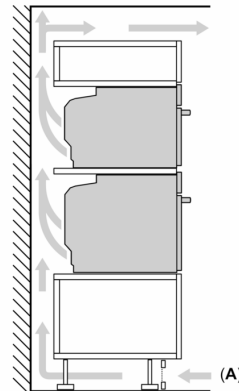

Technické informace

- délka přívodního kabelu: 120 cm
- napětí: 220 - 240 V
- celkový příkon elektro: 3.6 kW

Rozměry

- rozměry spotřebiče (V x Š x H): 595 mm x 594 mm x 548 mm
- rozměry niky (V x Š x H): 585 mm - 595 mm x 560 mm - 568 mm x 550 mm
- „potřebné rozměry naleznete v instalačních materiálech“

Serie 8, Vestavná trouba s mikrovlnami, 60 x 60 cm, Černá HMG7764B1

Rozměry v mm

A: 19,5 mm

B: Prostor pro připojení spotřebiče 320 x 115 mm

C: Větrání v podstavci ≥ 200 cm²

Montáž dvou spotřebičů nad sebou

Výměna vzduchu

A: Větrací mřížka ≥ 200 cm²

rozměry v mm

Pokud je spotřebič vestavěný pod varnou deskou, musí být dodržena následující tloušťka pracovní desky (příp. včetně nosné konstrukce).

Typ varné desky	min. tloušťka pracovní desky	
	nasazená	v rovině
indukční varná deska	37 mm	38 mm
celoplošná indukční varná deska	47 mm	48 mm
plynová varná deska	30 mm	38 mm
elektrická varná deska	27 mm	30 mm