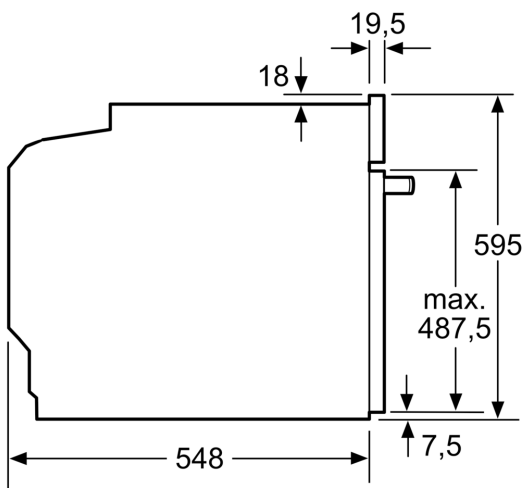

Technické informace

- délka přívodního kabelu: 120 cm
- napětí: 220 - 240 V
- celkový příkon elektro: 3.6 kW

Rozměry

- rozměry spotřebiče (V x Š x H): 595 mm x 594 mm x 548 mm
- rozměry niky (V x Š x H): 585 mm - 595 mm x 560 mm - 568 mm x 550 mm
- „potřebné rozměry naleznete v instalačních materiálech“

Serie 8, Vestavná trouba s mikrovlnami, 60 x 60 cm, Černá HMG7764B1

Rozměry v mm

A: 19,5 mm

B: Prostor pro připojení spotřebiče 320 x 115 mm

C: Větrání v podstavci ≥ 200 cm²

Montáž dvou spotřebičů nad sebou

Výměna vzduchu

A: Větrací mřížka ≥ 200 cm²

rozměry v mm

Pokud je spotřebič vestavěný pod varnou deskou, musí být dodržena následující tloušťka pracovní desky (příp. včetně nosné konstrukce).

Typ varné desky	min. tloušťka pracovní desky	
	nasazená	v rovině
indukční varná deska	37 mm	38 mm
celoplošná indukční varná deska	47 mm	48 mm
plynová varná deska	30 mm	38 mm
elektrická varná deska	27 mm	30 mm