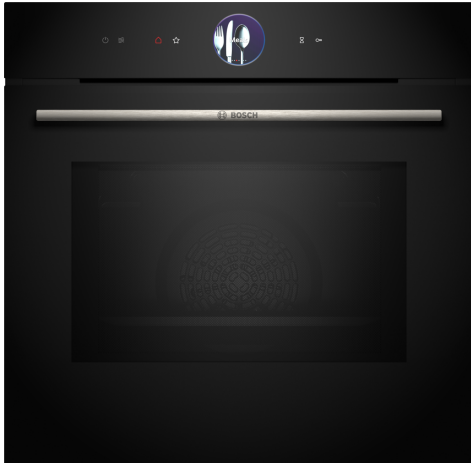

Serie 8, Vestavná trouba s mikrovlnami, 60 x 60 cm, Černá HMG7764B1

včetně příslušenství

1 x smaltovaný plech, 1 x kombinovaný rošt, 1 x univerzální pánev

zvláštní příslušenství

HEZ327000 Pečicí kámen s dřevěnou lopatkou, HEZ333001 Víko pro profí plech, HEZ530000 2 univerzální pánve (poloviční formát), HEZ531010 Pečicí plech s nepřilnavým povrchem, HEZ532010 Pečicí plech s keramickým povrchem, HEZ617000 Forma na pizzu, HEZ629070 Grilovací plech, HEZ631070 Pečicí plech, HEZ632070 Hluboký pečicí plech, HEZ633001 Víko pro profí plech, HEZ633070 Profí plech, HEZ633073 Profí pánve, HEZ634000 Kombinovaný rošt, HEZ635001 AirFry & grilovací plech, HEZ636000 Skleněná pánev, HEZ660060 Dekorativní lišta, HEZ664000 Kombinovaný rošt, HEZ915003 Skleněný pekáč, HEZG0AS00 Síťový kabel, délka 3 m

Vestavná mikrovlnná trouba s digitálním ovládacím prstencem a dotykovým TFT displejem. Funkce Assist pro přípravu jídel: automatická příprava pokrmů, PerfectRoast Plus, PerfectBake Plus, Home Connect pro ovládání prostřednictvím aplikace.

- **Digitální ovládací prsteneč:** jednoduchý a inovativní způsob nastavení trouby.
- **TFT Touch Display Plus:** snadné ovládání díky inovativnímu digitálnímu ovládacímu prstenci a rozšířenému dotykovému TFT displeji.
- **Automatické vypnutí:** proces vaření se automaticky zastaví, jakmile je pokrm hotový.
- **PerfectBake Plus:** řídí nastavení a přesně vás informuje o tom, kdy vyjmout pokrmy z trouby.
- **PerfectRoast Plus:** přesně ví, kdy je vaše pečeně hotová.