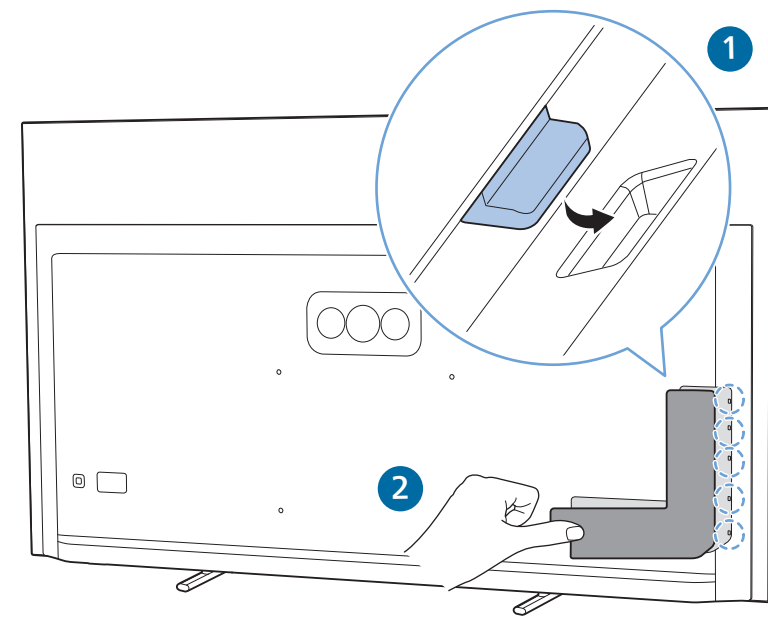

1

2 Wall Mount dimensions (x, y)
Dimensioni del montaggio a parete (x, y)

77" 400x300mm M6 (L: 10mm~22mm) 194 cm

5

AMBILIGHT tv

English
Български
Čeština
Hrvatski
Dansk
Deutsch
Ελληνικά
Eesti

Read the safety instructions.
Прочетете инструкциите за безопасност.
Přečtěte si bezpečnostní pokyny.
Pročitajte sigurnosne upute.
Læs sikkerhedsforskrifterne.
Lesen Sie die Sicherheitshinweise.
Διαβάστε τις οδηγίες ασφαλείας.
Lugege ohutusnõudeid.