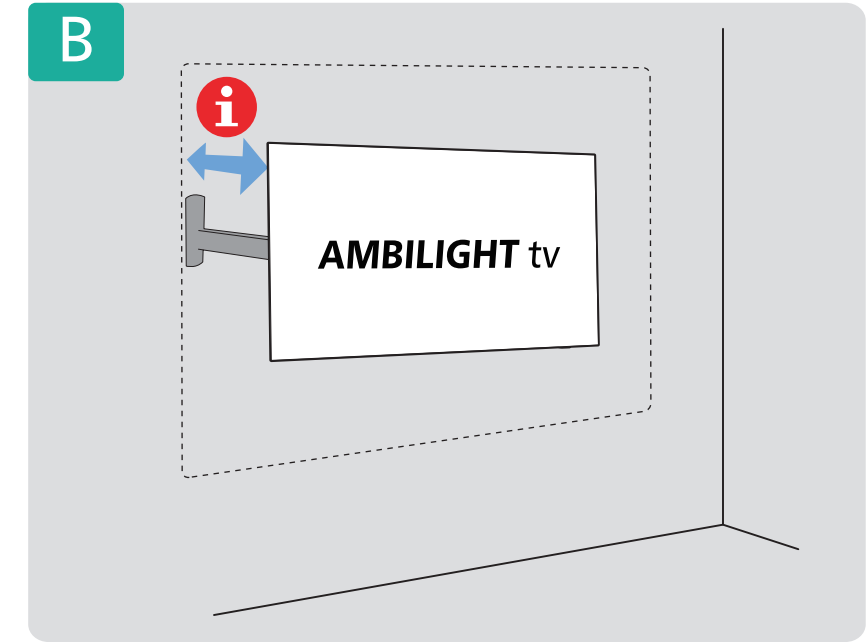

OLED809/OLED819
OLED849/OLED859
Series

Register to find out more and get support
www.philips.com/TVsupport

A

1

2

B

3

4

1

2 Wall Mount dimensions (x, y)
Dimensioni del montaggio a parete (x, y)

77" 400x300mm M6 (L: 10mm~22mm) 194 cm

5