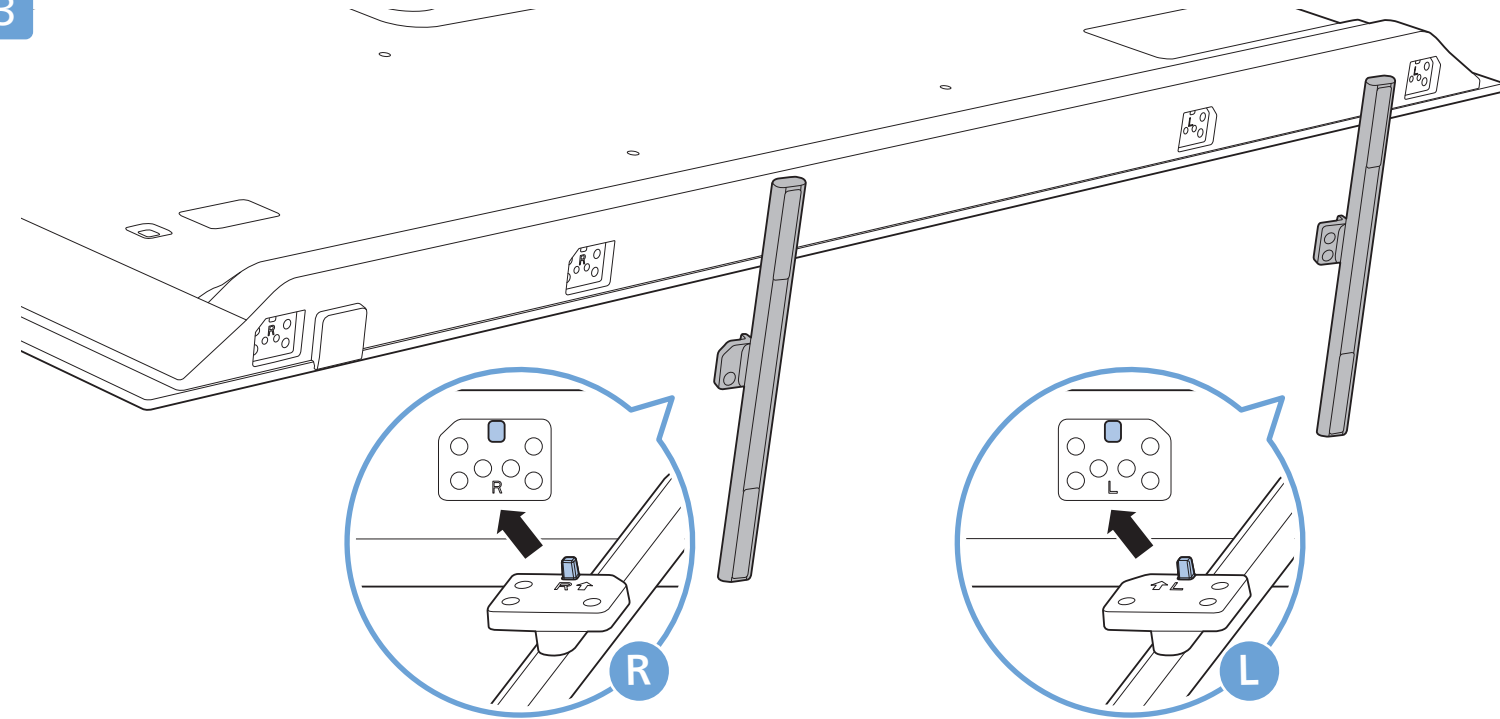

OLED809/OLED819
OLED849/OLED859
Series

Register to find out more and get support
www.philips.com/TVsupport

A

1

2

B

3

4

1

2 Wall Mount dimensions (x, y)
Dimensioni del montaggio a parete (x, y)

77" 400x300mm M6 (L: 10mm~22mm) 194 cm

5