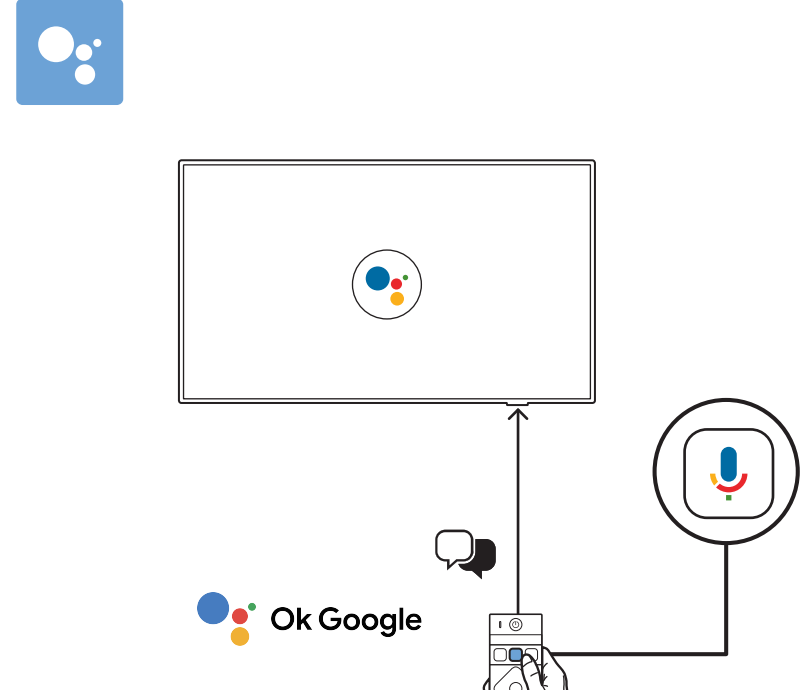

1

2 Wall Mount dimensions (x, y)
Dimensioni del montaggio a parete (x, y)

77" 400x300mm M6 (L: 10mm~22mm) 194 cm

5

AMBILIGHT tv

English
Български
Čeština
Hrvatski
Dansk
Deutsch
Ελληνικά
Eesti

Read the safety instructions.
Прочетете инструкциите за безопасност.
Přečtěte si bezpečnostní pokyny.
Pročitajte sigurnosne upute.
Læs sikkerhedsforskrifterne.
Lesen Sie die Sicherheitshinweise.
Διαβάστε τις οδηγίες ασφαλείας.
Lugege ohutusnõudeid.