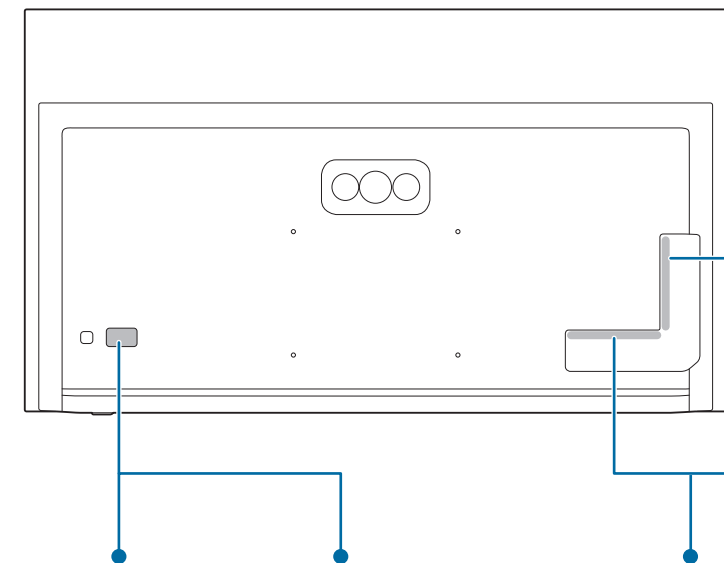

POWER (EU) POWER (UK) SAT (EU) ANTENNA HDMI 1 4K 120HZ HDMI 2 ARC/eARC 4K 120HZ DIGITAL AUDIO OUT NETWORK