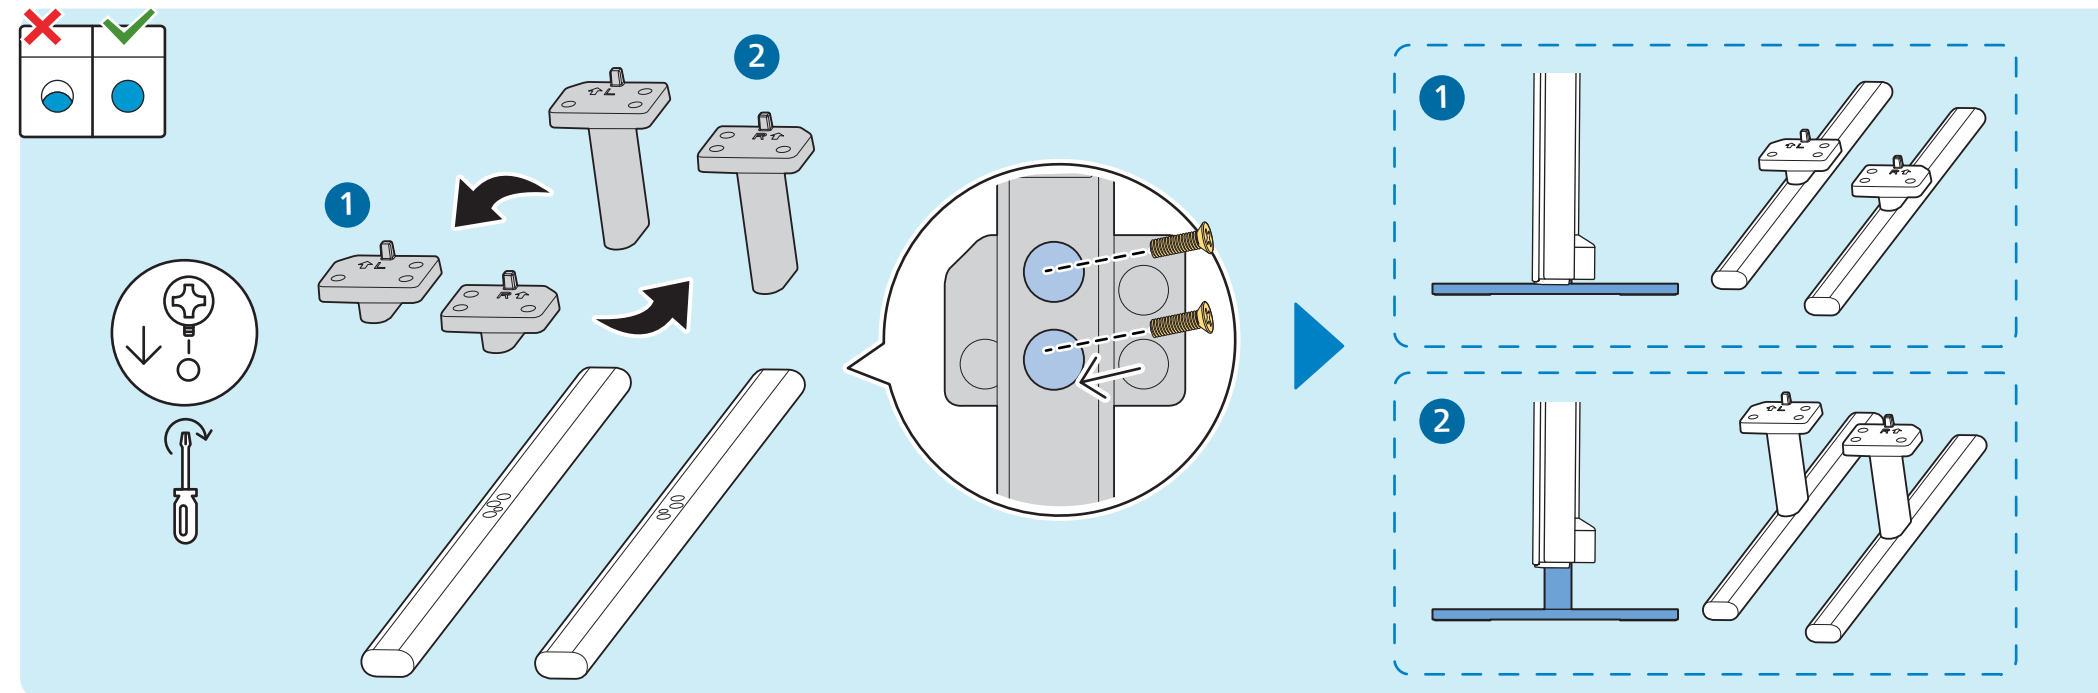

1

2 Wall Mount dimensions (x, y)
Dimensioni del montaggio a parete (x, y)

77" 400x300mm M6 (L: 10mm~22mm) 194 cm

5

AMBILIGHT tv

English
Български
Čeština
Hrvatski
Dansk
Deutsch
Ελληνικά
Eesti

Read the safety instructions.
Прочетете инструкциите за безопасност.
Přečtěte si bezpečnostní pokyny.
Pročitajte sigurnosne upute.
Læs sikkerhedsforskrifterne.
Lesen Sie die Sicherheitshinweise.
Διαβάστε τις οδηγίες ασφαλείας.
Lugege ohutusnõudeid.