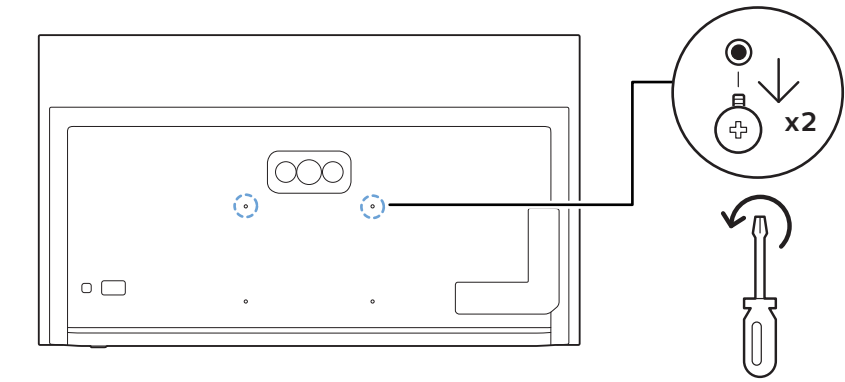

1

2 Wall Mount dimensions (x, y)
Dimensioni del montaggio a parete (x, y)

77" 400x300mm M6 (L: 10mm~22mm) 194 cm

5

AMBILIGHT tv

English
Български
Čeština
Hrvatski
Dansk
Deutsch
Ελληνικά
Eesti

Read the safety instructions.
Прочетете инструкциите за безопасност.
Přečtěte si bezpečnostní pokyny.
Pročitajte sigurnosne upute.
Læs sikkerhedsforskrifterne.
Lesen Sie die Sicherheitshinweise.
Διαβάστε τις οδηγίες ασφαλείας.
Lugege ohutusnõudeid.