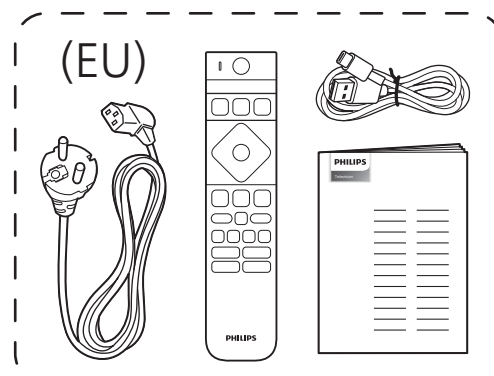

OLED809/OLED819
OLED849/OLED859
Series

Register to find out more and get support
www.philips.com/TVsupport

A

1

2

B

3

4

1

2 Wall Mount dimensions (x, y)
Dimensioni del montaggio a parete (x, y)

77" 400x300mm M6 (L: 10mm~22mm) 194 cm

5

AMBILIGHT tv

English
Български
Čeština
Hrvatski
Dansk
Deutsch
Ελληνικά
Eesti

Read the safety instructions.
Прочетете инструкциите за безопасност.
Přečtěte si bezpečnostní pokyny.
Pročitajte sigurnosne upute.
Læs sikkerhedsforskrifterne.
Lesen Sie die Sicherheitshinweise.
Διαβάστε τις οδηγίες ασφαλείας.
Lugege ohutusnõudeid.