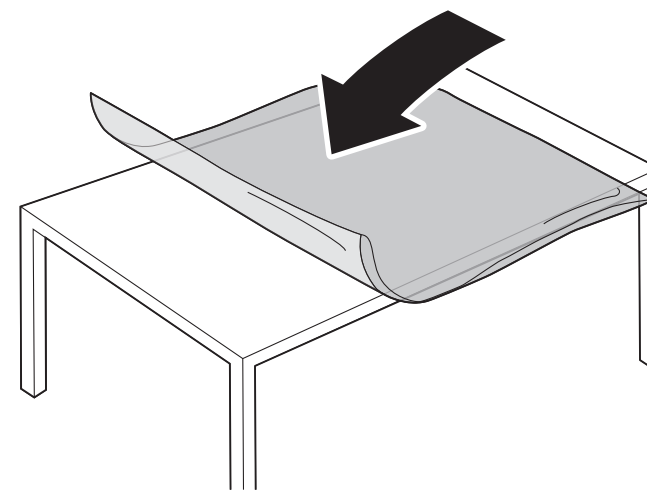

OLED809/OLED819
OLED849/OLED859
Series

Register to find out more and get support
www.philips.com/TVsupport

A

1

2

B

3

4

1

2 Wall Mount dimensions (x, y)
Dimensioni del montaggio a parete (x, y)

77" 400x300mm M6 (L: 10mm~22mm) 194 cm

5