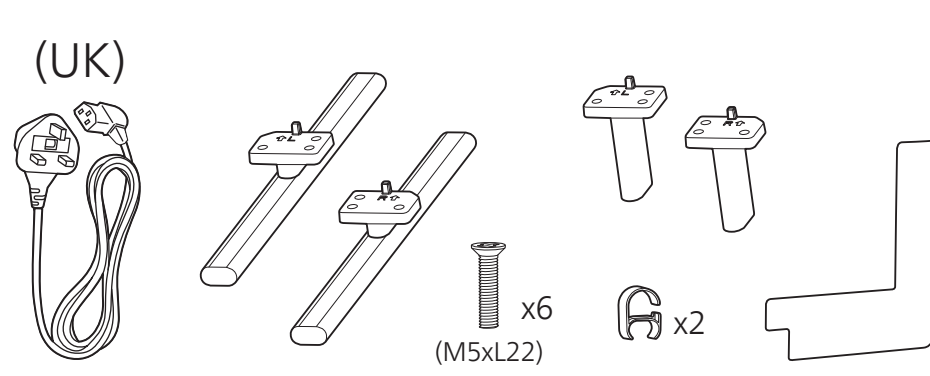

OLED809/OLED819
OLED849/OLED859
Series