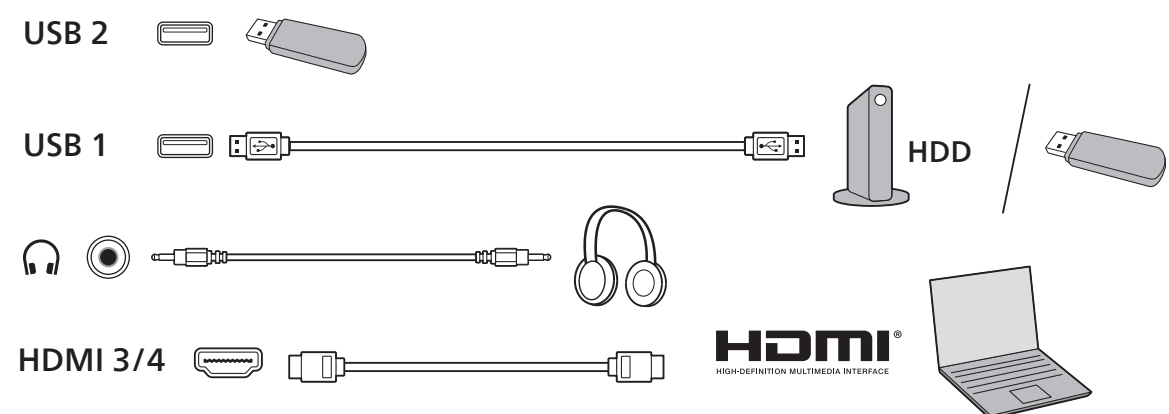

COMMON INTERFACE

All registered and unregistered trademarks are property of their respective owners. Specifications are subject to change without notice. Philips and the Philips' shield emblem are trademarks of Koninklijke Philips N.V. and are used under license from Koninklijke Philips N.V. This product has been manufactured by and is sold under the responsibility of TP Vision Europe B.V. and TP Vision Europe B.V. is the warrantor in relation to this product. 2024 © TP Vision Europe B.V. All rights reserved. www.philips.com/welcome