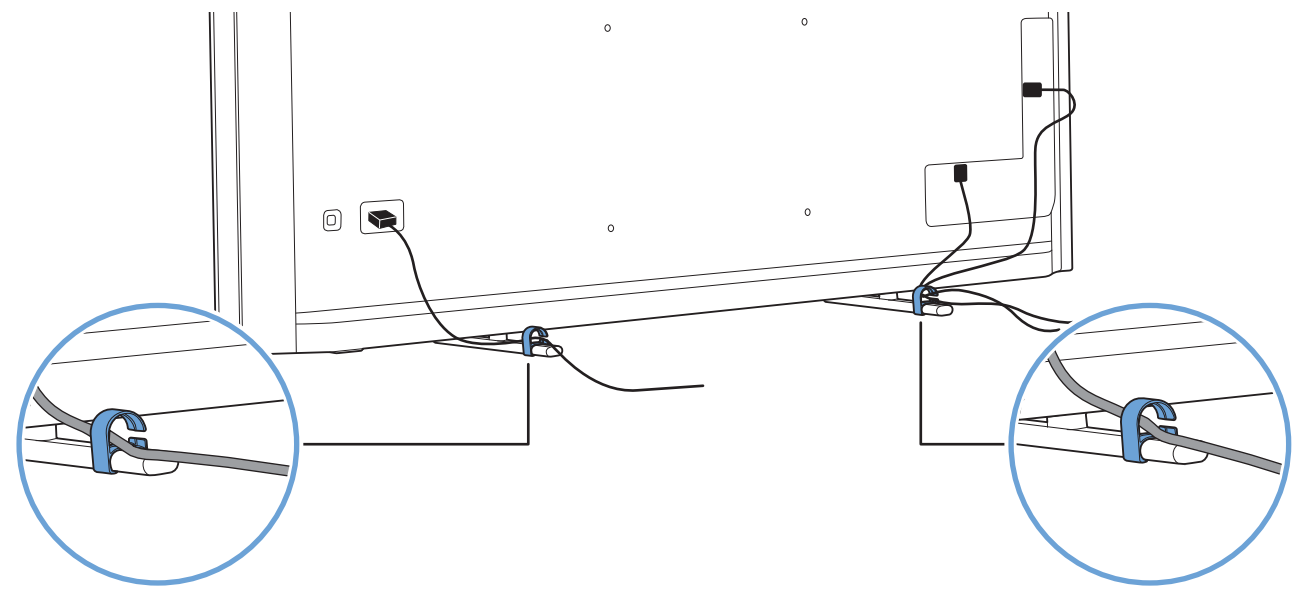

1

2 Wall Mount dimensions (x, y)
Dimensioni del montaggio a parete (x, y)

77" 400x300mm M6 (L: 10mm~22mm) 194 cm

5

AMBILIGHT tv

English
Български
Čeština
Hrvatski
Dansk
Deutsch
Ελληνικά
Eesti

Read the safety instructions.
Прочетете инструкциите за безопасност.
Přečtěte si bezpečnostní pokyny.
Pročitajte sigurnosne upute.
Læs sikkerhedsforskrifterne.
Lesen Sie die Sicherheitshinweise.
Διαβάστε τις οδηγίες ασφαλείας.
Lugege ohutusnõudeid.