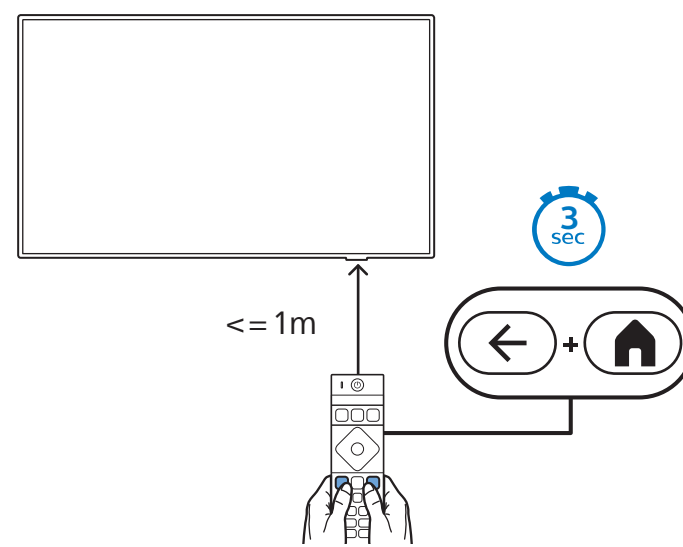

1

2 Wall Mount dimensions (x, y)
Dimensioni del montaggio a parete (x, y)

77" 400x300mm M6 (L: 10mm~22mm) 194 cm

5

AMBILIGHT tv

English
Български
Čeština
Hrvatski
Dansk
Deutsch
Ελληνικά
Eesti

Read the safety instructions.
Прочетете инструкциите за безопасност.
Přečtěte si bezpečnostní pokyny.
Pročitajte sigurnosne upute.
Læs sikkerhedsforskrifterne.
Lesen Sie die Sicherheitshinweise.
Διαβάστε τις οδηγίες ασφαλείας.
Lugege ohutusnõudeid.