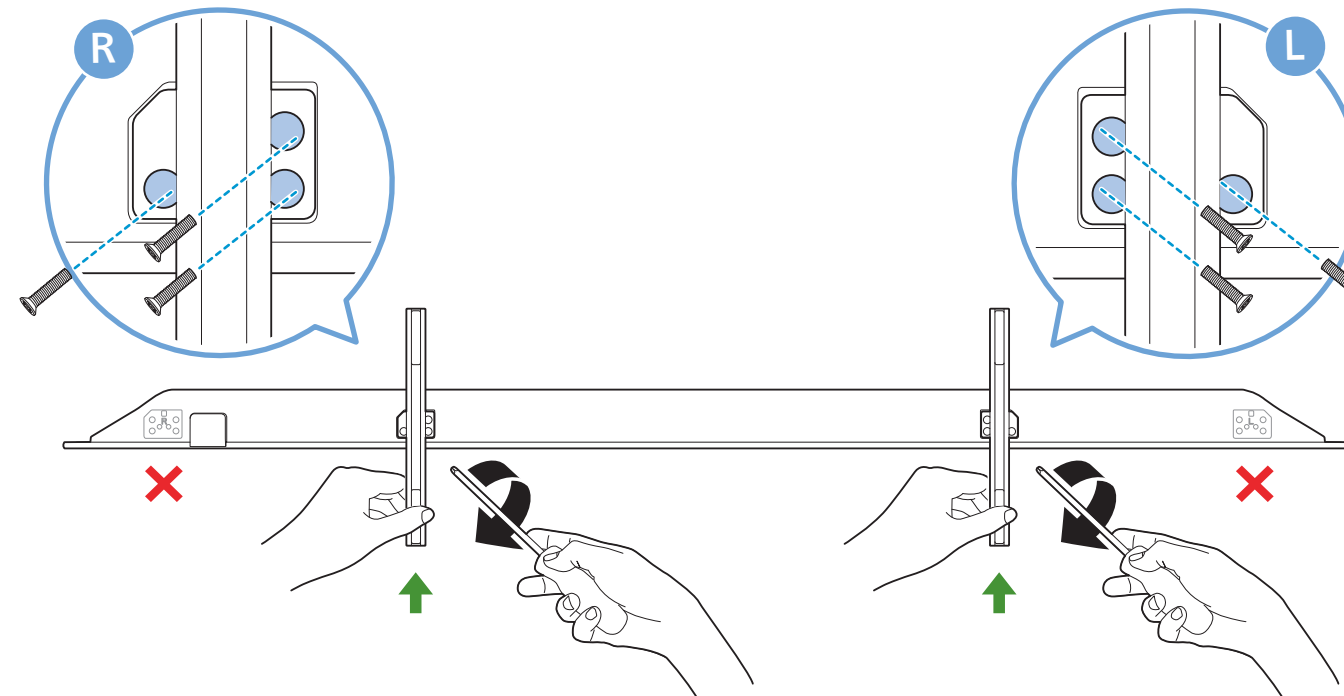

1

2 Wall Mount dimensions (x, y)
Dimensioni del montaggio a parete (x, y)

77" 400x300mm M6 (L: 10mm~22mm) 194 cm

5

AMBILIGHT tv

English
Български
Čeština
Hrvatski
Dansk
Deutsch
Ελληνικά
Eesti

Read the safety instructions.
Прочетете инструкциите за безопасност.
Přečtěte si bezpečnostní pokyny.
Pročitajte sigurnosne upute.
Læs sikkerhedsforskrifterne.
Lesen Sie die Sicherheitshinweise.
Διαβάστε τις οδηγίες ασφαλείας.
Lugege ohutusnõudeid.