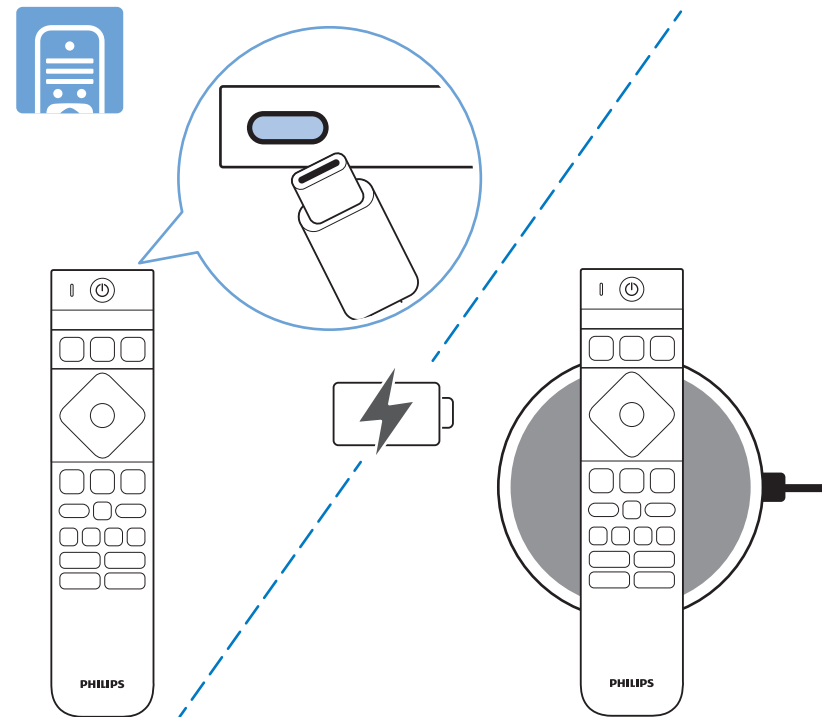

1

2 Wall Mount dimensions (x, y)
Dimensioni del montaggio a parete (x, y)

77" 400x300mm M6 (L: 10mm~22mm) 194 cm

5

AMBILIGHT tv

English
Български
Čeština
Hrvatski
Dansk
Deutsch
Ελληνικά
Eesti

Read the safety instructions.
Прочетете инструкциите за безопасност.
Přečtěte si bezpečnostní pokyny.
Pročitajte sigurnosne upute.
Læs sikkerhedsforskrifterne.
Lesen Sie die Sicherheitshinweise.
Διαβάστε τις οδηγίες ασφαλείας.
Lugege ohutusnõudeid.