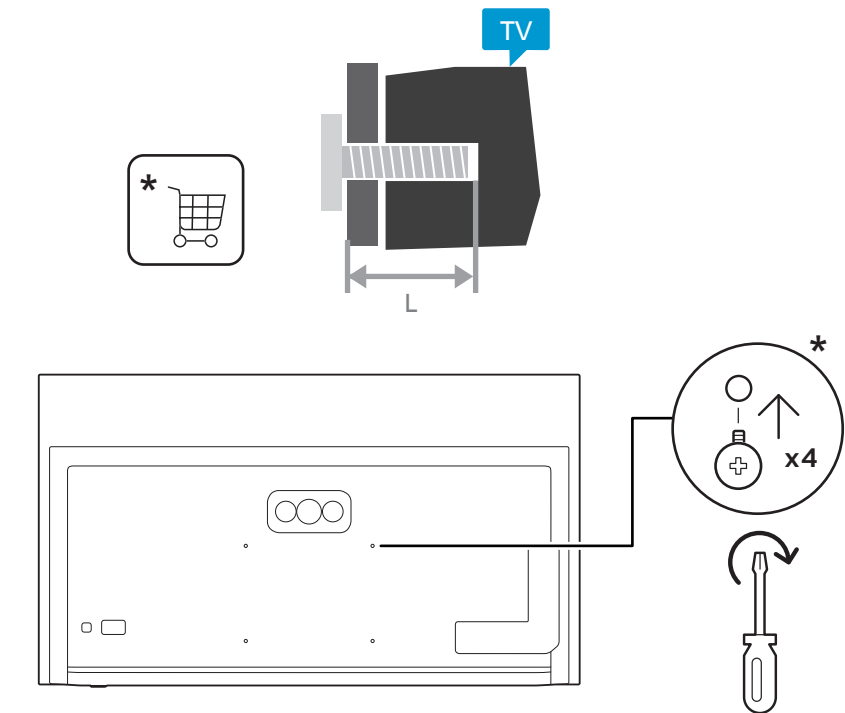

1

2 Wall Mount dimensions (x, y)
Dimensioni del montaggio a parete (x, y)

77" 400x300mm M6 (L: 10mm~22mm) 194 cm

5

AMBILIGHT tv

English
Български
Čeština
Hrvatski
Dansk
Deutsch
Ελληνικά
Eesti

Read the safety instructions.
Прочетете инструкциите за безопасност.
Přečtěte si bezpečnostní pokyny.
Pročitajte sigurnosne upute.
Læs sikkerhedsforskrifterne.
Lesen Sie die Sicherheitshinweise.
Διαβάστε τις οδηγίες ασφαλείας.
Lugege ohutusnõudeid.