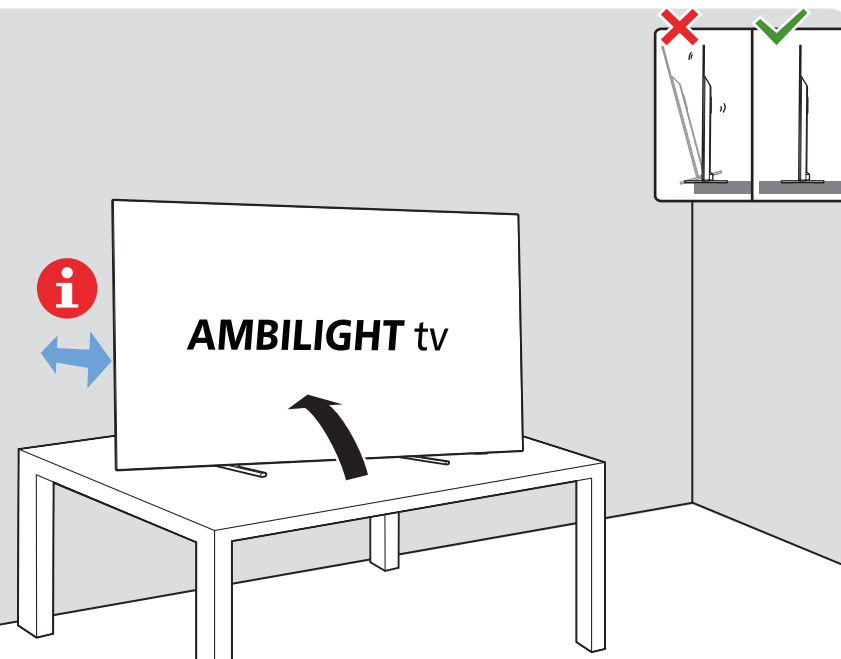

1

2 Wall Mount dimensions (x, y)
Dimensioni del montaggio a parete (x, y)

77" 400x300mm M6 (L: 10mm~22mm) 194 cm

5

AMBILIGHT tv

English
Български
Čeština
Hrvatski
Dansk
Deutsch
Ελληνικά
Eesti

Read the safety instructions.
Прочетете инструкциите за безопасност.
Přečtěte si bezpečnostní pokyny.
Pročitajte sigurnosne upute.
Læs sikkerhedsforskrifterne.
Lesen Sie die Sicherheitshinweise.
Διαβάστε τις οδηγίες ασφαλείας.
Lugege ohutusnõudeid.