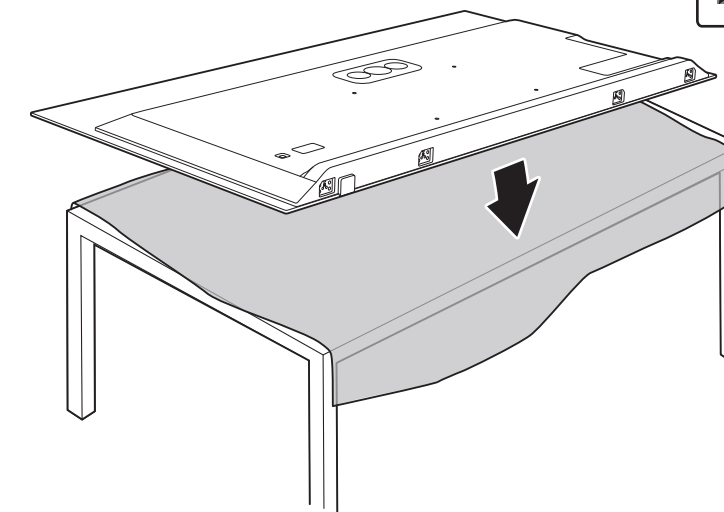

OLED809/OLED819
OLED849/OLED859
Series

Register to find out more and get support
www.philips.com/TVsupport

A

1

2

B

3

4

1

2 Wall Mount dimensions (x, y)
Dimensioni del montaggio a parete (x, y)

77" 400x300mm M6 (L: 10mm~22mm) 194 cm

5