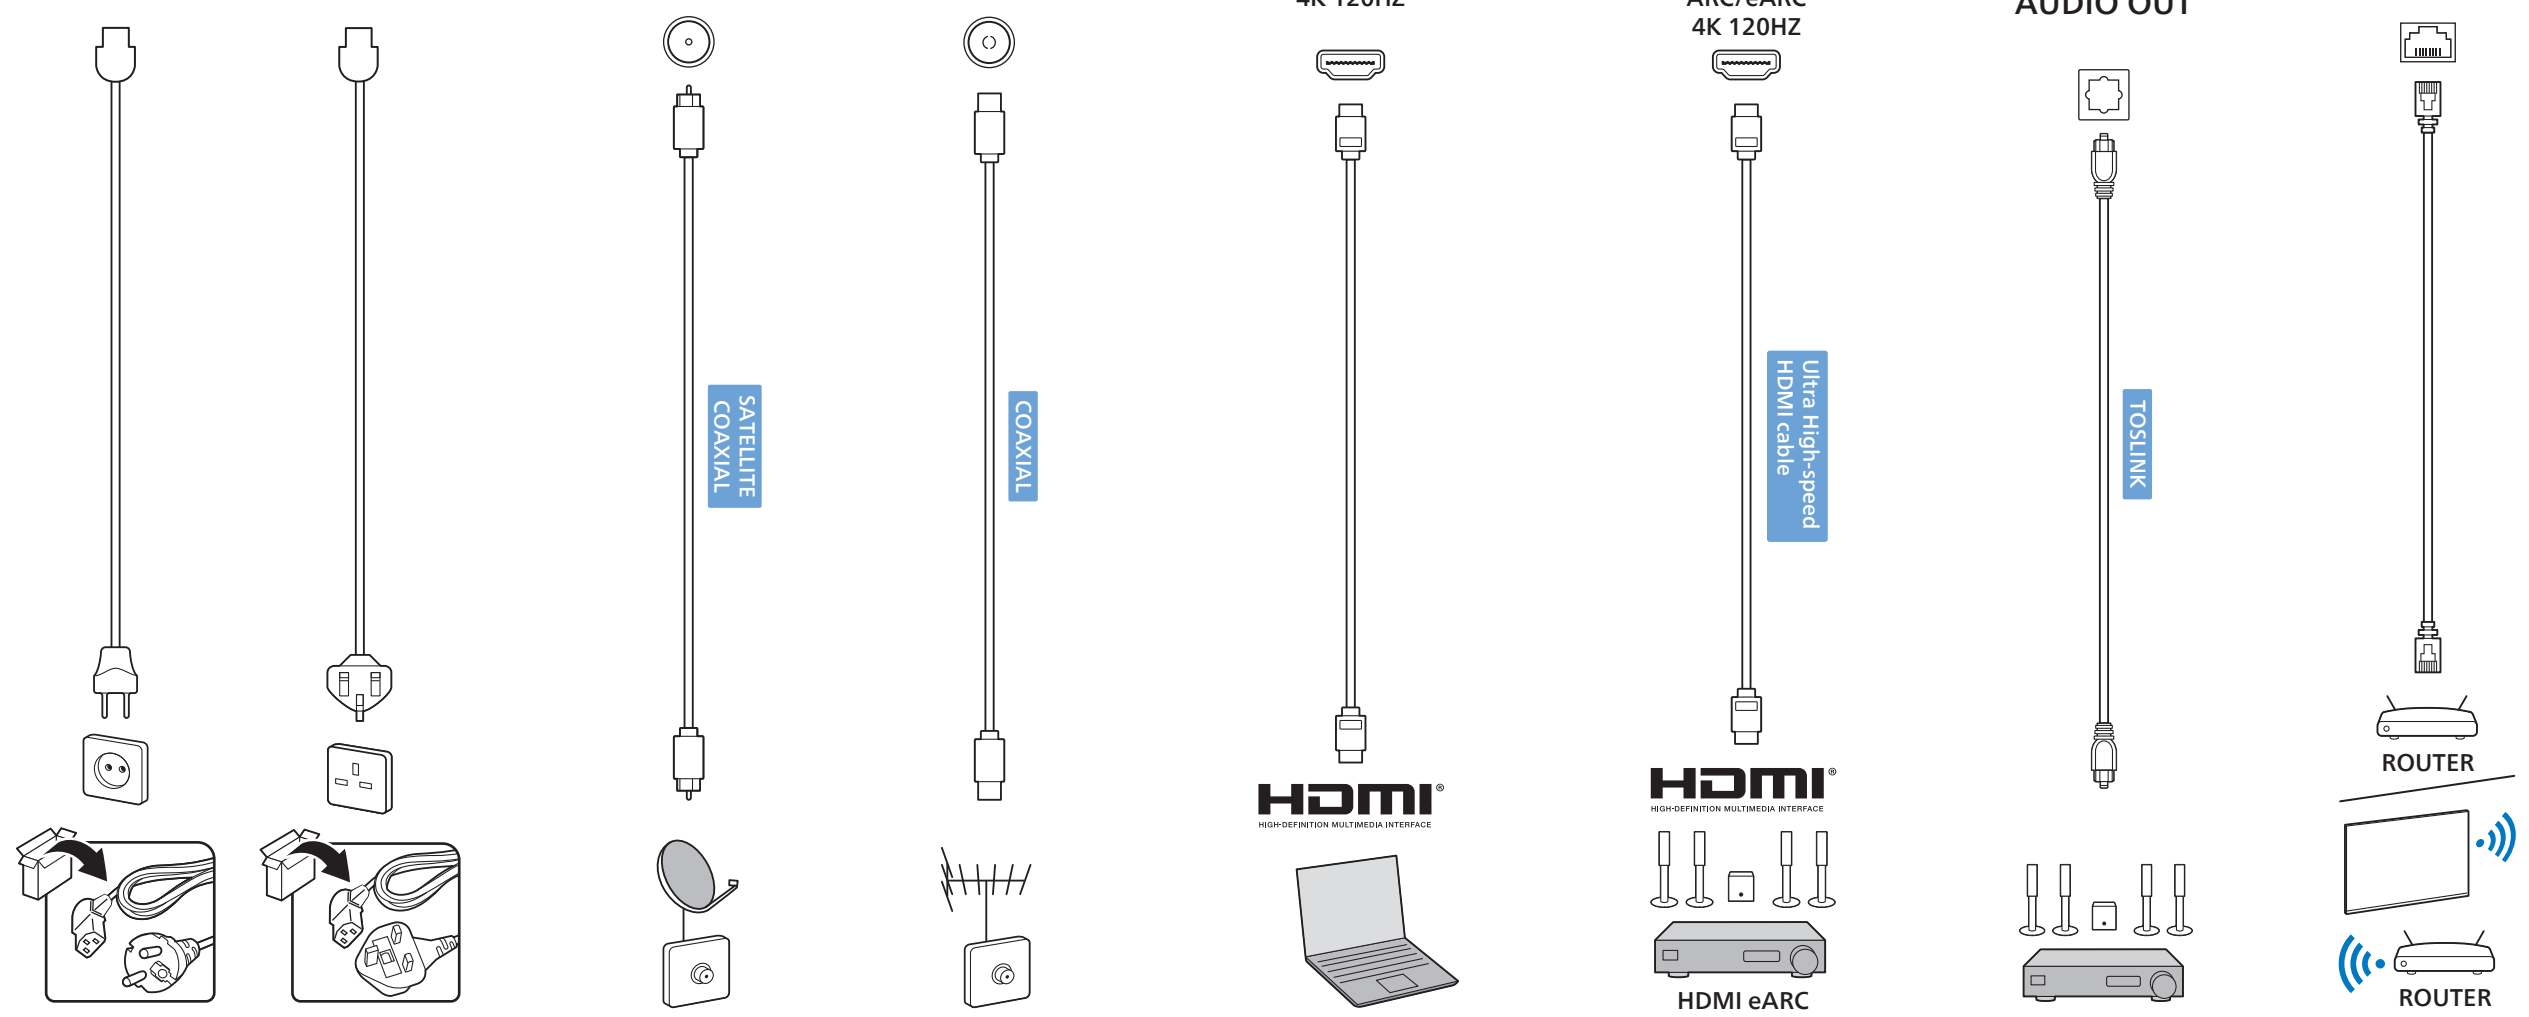

AMBILIGHT tv

English
Български
Čeština
Hrvatski
Dansk
Deutsch
Ελληνικά
Eesti

Read the safety instructions.
Прочетете инструкциите за безопасност.
Přečtěte si bezpečnostní pokyny.
Pročitajte sigurnosne upute.
Læs sikkerhedsforskrifterne.
Lesen Sie die Sicherheitshinweise.
Διαβάστε τις οδηγίες ασφαλείας.
Lugege ohutusnõudeid.

Español
Français
Italiano
Қазақша
Latviešu
Lietuvių
Magyar
Nederlands
Norsk

Lea las instrucciones de seguridad.
Lisez les consignes de sécurité.
Leggere le istruzioni di sicurezza.
Қорғаныстық нұсқаулар.
Izlasiet drošības norādījumus.
Perskaitykite saugos instrukcijas.
Olvassa el a biztonsági utasításokat.
Lees de veiligheidsvoorschriften.
Les sikkerhetsforskriftene.

Polski
Português
Română
Русский
Srpski
Slovenščina
Slovenský
Suomi

Zapoznaj się z instrukcjami bezpieczeństwa.
Leia as instruções de segurança.
Citîți instrucțiunile de siguranță.
Читайте инструкции по технике безопасности.
Pročitajte bezbednosna uputstva.
Preberite varnostna navodila.
Prečítajte si bezpečnostní pokyny.
Lue turvaohjeet.

Svenska
ภาษาไทย
Türkçe
Українська

Läs säkerhetsinstruktionerna.
โปรดอ่านคำแนะนำด้านความปลอดภัย
Güvenlik talimatlarını okuyun.
Читайте інструкції з техніки безпеки.
قراءة تعليمات السلامة
קרא את הוראות הביטוח
العربية
עברית

FSC Logo
H:12mm

POWER (EU) POWER (UK) SAT (EU) ANTENNA HDMI 1 4K 120HZ HDMI 2 ARC/eARC 4K 120HZ DIGITAL AUDIO OUT NETWORK

COMMON INTERFACE