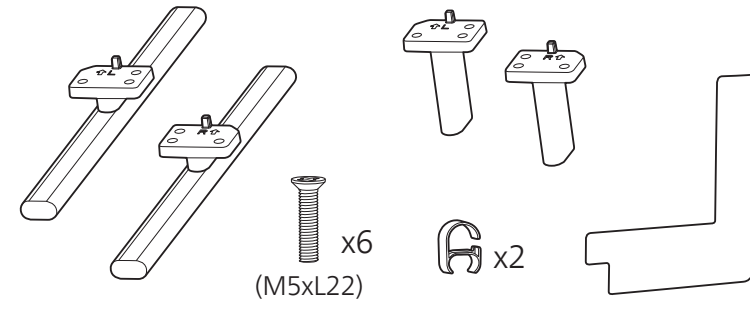

OLED809/OLED819
OLED849/OLED859
Series