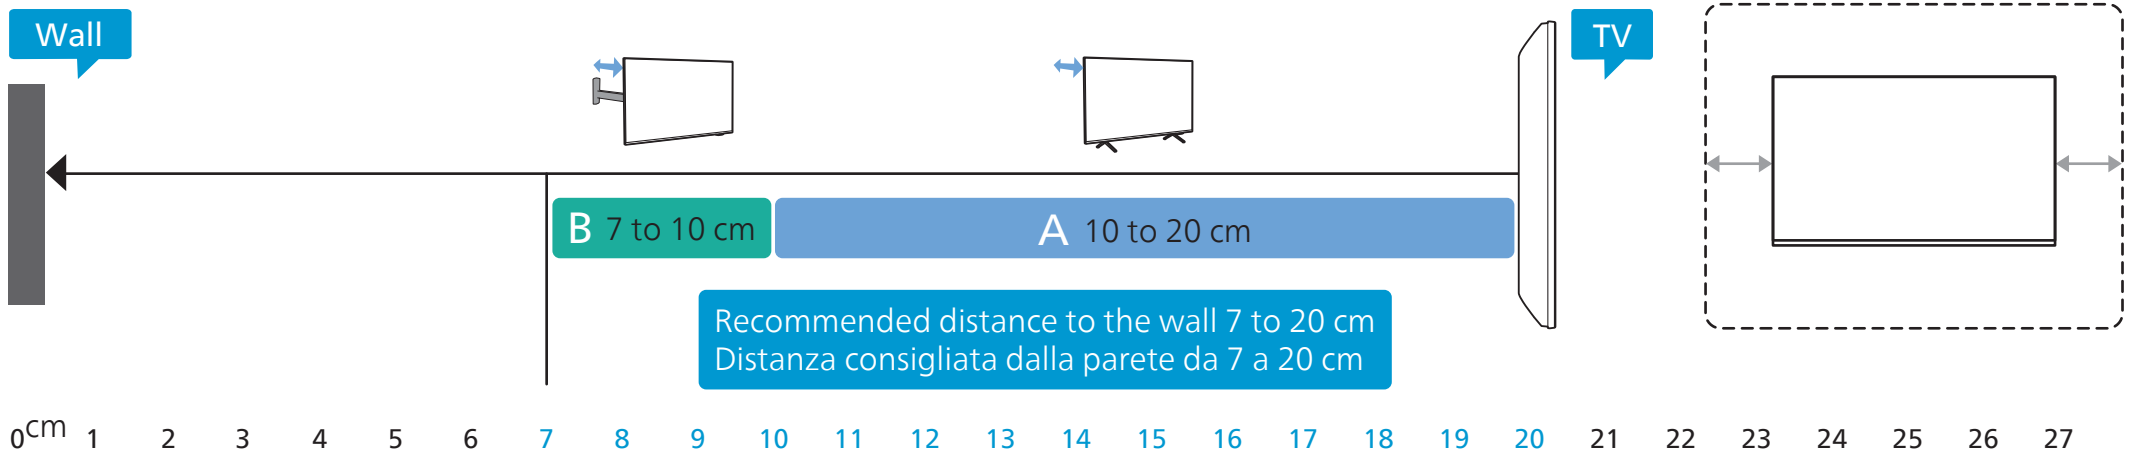

1

2 Wall Mount dimensions (x, y)
Dimensioni del montaggio a parete (x, y)

77" 400x300mm M6 (L: 10mm~22mm) 194 cm

5

AMBILIGHT tv

English
Български
Čeština
Hrvatski
Dansk
Deutsch
Ελληνικά
Eesti

Read the safety instructions.
Прочетете инструкциите за безопасност.
Přečtěte si bezpečnostní pokyny.
Pročitajte sigurnosne upute.
Læs sikkerhedsforskrifterne.
Lesen Sie die Sicherheitshinweise.
Διαβάστε τις οδηγίες ασφαλείας.
Lugege ohutusnõudeid.