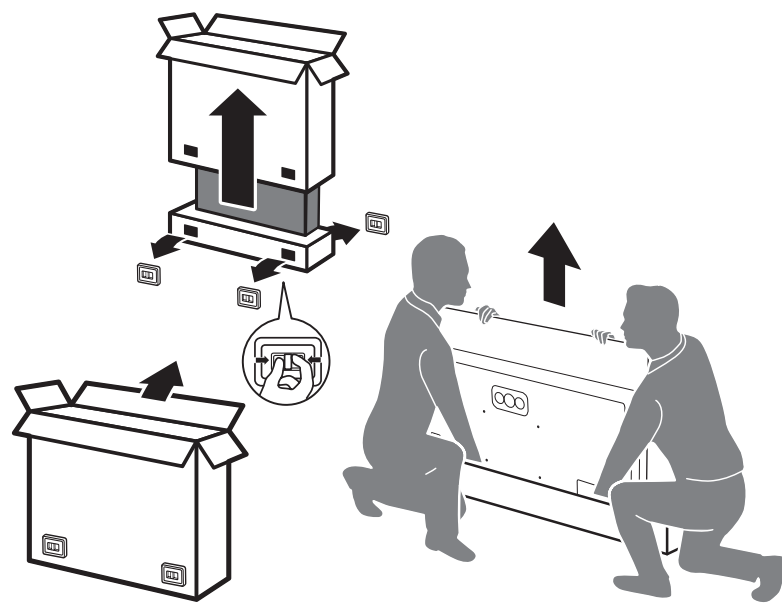

Register to find out more and get support
www.philips.com/TVsupport

A

1