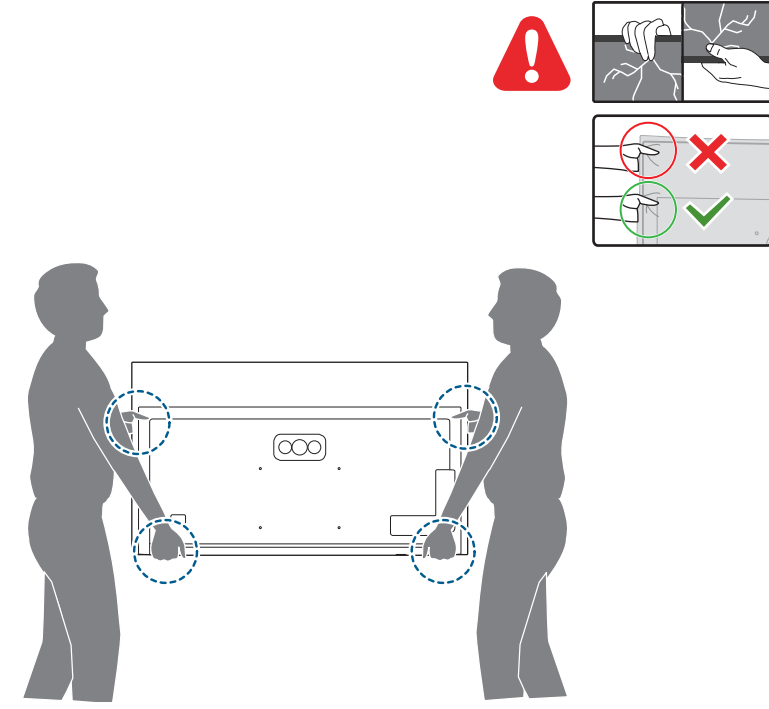

Register to find out more and get support
www.philips.com/TVsupport

A

1