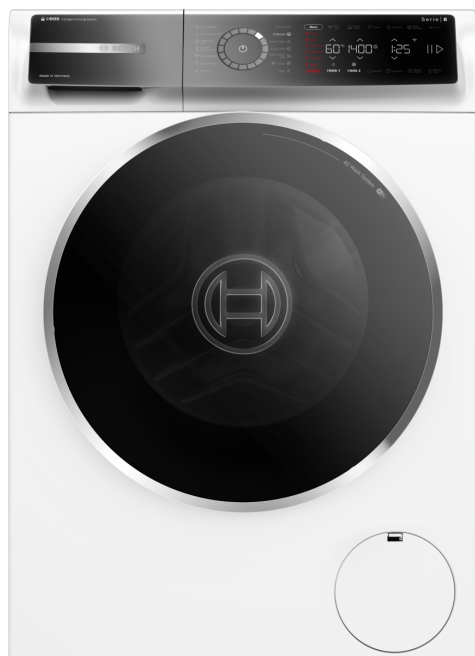

Serie 8, Předem plněná pračka, 10 kg, 1400 otáček za minutu WGB254A2BY

Vysoce účinná pračka s automatickým dávkováním i-DOS a skenováním detergentů pomocí aplikace Home Connect, které šetří vodu a prací prostředek. Maximalizujte své úspory energie s účinností A -40 % a snižte hromadu žehlení s parním ošetřením Iron Assist.