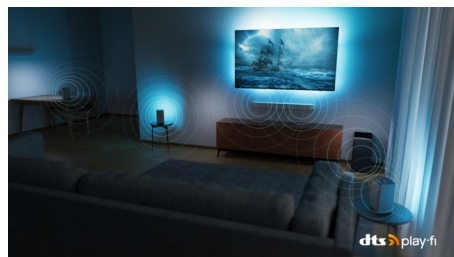

Kompatibilní s technologií DTS Play-Fi

Bezdrátový domácí systém Philips s DTS Play-Fi vám umožní připojit kompatibilní soundbary a bezdrátové reproduktory napříč domovem v rámci sekund. Poslouchejte filmy v kuchyni. Přehrávejte hudbu odkudkoli. Dokonce si můžete vytvořit systém prostorového zvuku pro domácí kino, kde váš televizor Philips poslouží jako středový reproduktor.