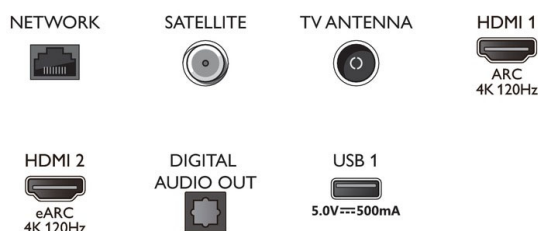

Energetická karta EU

- Registrační čísla EPREL: 1225607
- Energetická třída SDR: G
- Spotřeba energie v režimu zapnuto pro SDR: 122 kwh/1000 h
- Energetická třída pro HDR: F
- Spotřeba energie v režimu zapnuto pro HDR: 86 kwh/1000 h
- Pohotovostní režim sítě: <2,0 W
- Spotřeba elektrické energie v režimu Vypnuto: není k dispozici
- Použitá technologie panelu: OLED

Connections

Side

Bottom

Datum vydání 2022-07-20

Verze: 4.3.1

12 NC: 8670 001 82709
EAN: 87 18863 03447 7

© 2022 Koninklijke Philips N.V.
Všechna práva vyhrazena.

Údaje mohou být změněny bez předchozího varování.
Ochranné známky jsou majetkem Koninklijke Philips N.V. nebo jejich příslušných vlastníků.