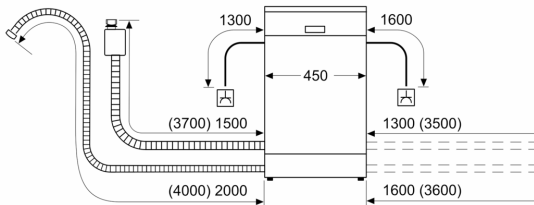

Příslušenství

- vč. násypky na sůl

Rozměry

- rozměry spotřebiče (V x Š x H): 84.5 x 45 x 60 cm

¹ stupnice tříd energetické účinnosti od A do G

² spotřeba energie v kWh na 100 cyklů (v programu Eco 50 °C)

³ spotřeba vody v litrech na cyklus (v programu Eco 50 °C)

⁴ doba trvání programu Eco 50 °C

* záruční podmínky najdete na <https://www.bosch-home.com/cz/servis/zarucni-podminky>

**Serie 4, Volně stojící myčka nádobí,
45 cm, bílá
SPS4EMW24E**

rozměry v mm

⚡ zásuvka
() hodnoty s prodlužovací sadou