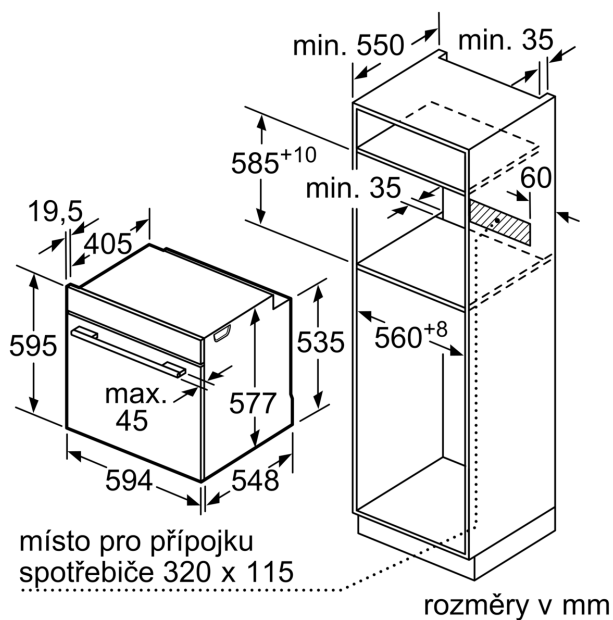

spínač kontaktu dveří

Technické informace

- délka přívodního kabelu: 120 cm
- napětí: 220 - 240 V
- celkový příkon elektro: 3.6 kW
- energetická třída (dle EU 65/2014): A+
- spotřeba energie na cyklus při konvenčním ohřevu: 0.87 kWh (na stupnici třídy energetické účinnosti od A+++ do D)
- spotřeba energie na cyklus v režimu recirkulace: 0.69 kWh
- počet pečicích prostorů: 1 zdroj tepla: elektřina objem pečicího prostoru: 71 l

Rozměry

- rozměry spotřebiče (V x Š x H): 595 mm x 594 mm x 548 mm
- rozměry niky (V x Š x H): 585 mm - 595 mm x 560 mm - 568 mm x 550 mm
- „potřebné rozměry naleznete v instalačních materiálech“

**Serie 8, Vestavná pečicí trouba, 60 x 60 cm, Černá
HBG7541B1**

Montáž dvou spotřebičů nad sebou
Výměna vzduchu

A: Větrací mřížka $\geq 200 \text{ cm}^2$

rozměry v mm

Pokud je spotřebič vestavěný pod varnou deskou, musí být dodržena následující tloušťka pracovní desky (příp. včetně nosné konstrukce).