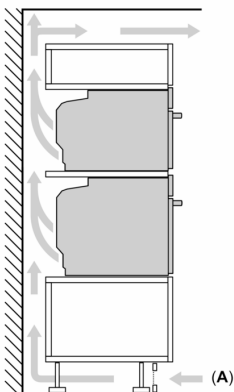

**Serie 8, Vestavná pečicí trouba, 60 x 60 cm, Černá
HBG7541B1**

Montáž dvou spotřebičů nad sebou
Výměna vzduchu

A: Větrací mřížka $\geq 200 \text{ cm}^2$