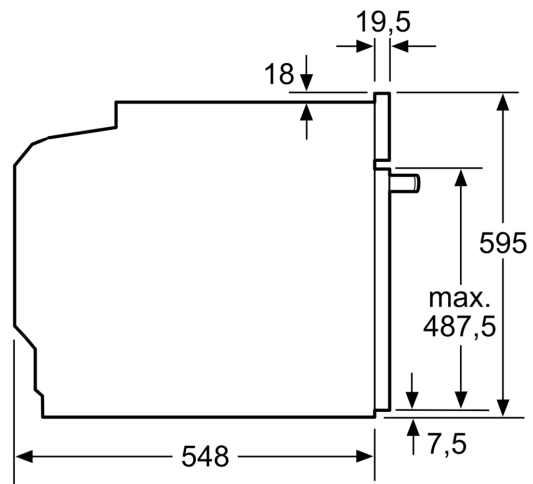

spínač kontaktu dveří

Technické informace

- délka přívodního kabelu: 120 cm
- napětí: 220 - 240 V
- celkový příkon elektro: 3.6 kW
- energetická třída (dle EU 65/2014): A+
- spotřeba energie na cyklus při konvenčním ohřevu: 0.87 kWh (na stupnici třídy energetické účinnosti od A+++ do D)
- spotřeba energie na cyklus v režimu recirkulace: 0.69 kWh
- počet pečicích prostorů: 1 zdroj tepla: elektřina objem pečicího prostoru: 71 l

Rozměry

- rozměry spotřebiče (V x Š x H): 595 mm x 594 mm x 548 mm
- rozměry niky (V x Š x H): 585 mm - 595 mm x 560 mm - 568 mm x 550 mm
- „potřebné rozměry naleznete v instalačních materiálech“

**Serie 8, Vestavná pečicí trouba, 60 x 60 cm, Černá
HBG7541B1**

Montáž dvou spotřebičů nad sebou
Výměna vzduchu

A: Větrací mřížka $\geq 200 \text{ cm}^2$

rozměry v mm

Pokud je spotřebič vestavěný pod varnou deskou, musí být dodržena následující tloušťka pracovní desky (příp. včetně nosné konstrukce).