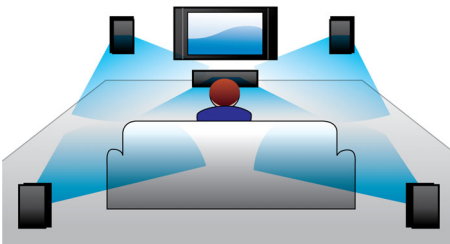

Navrženo pro jednoduchost

- Nízký profil pro dokonalé umístění před televizor
- Flexibilní umístění na stěně, na nábytku nebo na podstavci

Bohatší zvuk při sledování televize a filmů

- Virtuální prostorový zvuk pro realistický zážitek z filmů
- Systém Dolby Digital pro dokonalý zážitek z filmů
- Dva výškové reproduktory pro optimální a čistý zvuk
- Bezdrátový subwoofer umocňuje napětí akce

PHILIPS

Přednosti

Virtuální prostorový zvuk

Technologie virtuálního prostorového zvuku společnosti Philips přináší bohatý prostorový zvuk v systému s méně než pěti reproduktory. Vysoce propracované prostorové algoritmy věrně napodobují zvukové charakteristiky, které se vyskytují v ideálním vícekanálovém prostředí standardu 5.1. Každý kvalitní zdroj stereofonního signálu je přeměněn na naprosto přirozený vícekanálový prostorový zvuk. Pro vychutnání plného zvuku v celé místnosti tak již nepotřebujete další reproduktory, kabely nebo stojany.

Dolby Digital

Špičkové digitální vícekanálové zvukové standardy Dolby Digital využívají toho, jak lidské ucho přirozeně zpracovává zvuk. Proto

si vychutnáte kvalitní prostorový zvuk s realistickými prostorovými posuny.