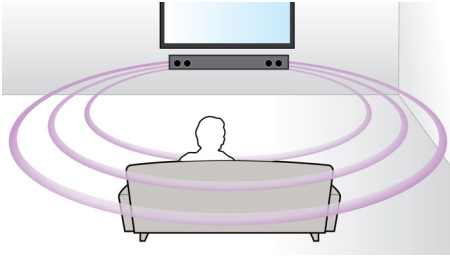

Navrženo pro jednoduchost

- Nízký profil pro dokonalé umístění před televizor
- Flexibilní umístění na stěně, na nábytku nebo na podstavci

Bohatší zvuk při sledování televize a filmů

- Virtuální prostorový zvuk pro realistický zážitek z filmů
- Systém Dolby Digital pro dokonalý zážitek z filmů
- Dva výškové reproduktory pro optimální a čistý zvuk
- Bezdrátový subwoofer umocňuje napětí akce

PHILIPS

Přednosti

Virtuální prostorový zvuk

Technologie virtuálního prostorového zvuku společnosti Philips přináší bohatý prostorový zvuk v systému s méně než pěti reproduktory. Vysoce propracované prostorové algoritmy věrně napodobují zvukové charakteristiky, které se vyskytují v ideálním vícekanálovém prostředí standardu 5.1. Každý kvalitní zdroj stereofonního signálu je přeměněn na naprosto přirozený vícekanálový prostorový zvuk. Pro vychutnání plného zvuku v celé místnosti tak již nepotřebujete další reproduktory, kabely nebo stojany.

Dolby Digital

Špičkové digitální vícekanálové zvukové standardy Dolby Digital využívají toho, jak lidské ucho přirozeně zpracovává zvuk. Proto

si vychutnáte kvalitní prostorový zvuk s realistickými prostorovými posuny.