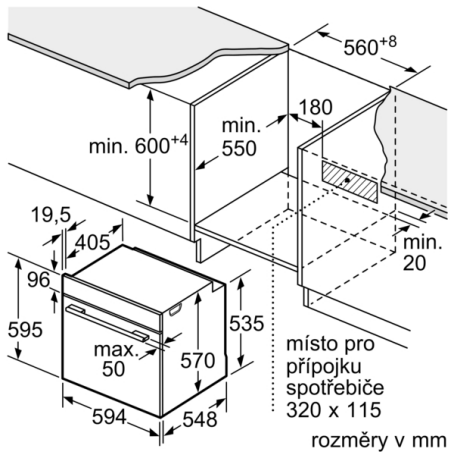

Technické údaje

Hmotnost brutto : 39,0 kg
Konstrukce spotřebiče : vestavný
Integrovaný čisticí systém : pyrolýza a hydrolytické čištění
Požadovaná velikost otvoru pro instalaci (v x š x h) : 585-595 x 560-568 x 550 mm
Rozměry spotřebiče : 595x594x548 mm
Rozměry zabaleného spotřebiče (v x š x h) : 675 x 660 x 690 mm
Materiál ovládacího panelu : Kov lakovaný
Materiál dvířek : sklo
Hmotnost netto : 36,9 kg
Objem netto - pečicí trouba 1 : 71 l
Vnitřní osvětlení (ks) : 1
Délka přívodního kabelu : 120,0 cm
Vnitřní osvětlení - pečicí trouba 1 : 1
Výsuvný systém : 1násobný teleskopický výsuv
Dodávané příslušenství : 1 x kombinovaný rošt, 1 x univerzální pánev, 1 x Pečicí plech Air Fry
Broil Element Wattages cavity 1 : 2800 W
Convection Element Wattages cavity 1 : 2200 W
Třída energetické účinnosti (2010/30/EC) : A+: efektivní
Spotřeba energie na cyklus - konvenční ohřev (2010/30/EC) : 0,94 kWh/cyklus
Spotřeba energie na cyklus cirkulace vzduchu - konvenční ohřev (2010/30/EC) : 0,69 kWh/cyklus
Index energetické účinnosti (2010/30/EC) : 81,2 %
Příkon : 3600 W
Jištění : 16 A
Napětí : 220-240 V
Frekvence : 50; 60 Hz
Typ zástrčky : zalitá zástrčka s uzemněním
Zdroj energie : Elektrický
Rozměry pro instalaci spotřebiče (in) : x
Rozměry zabaleného spotřebiče : 26.57 x 25.98 x 27.16
Hmotnost netto : 81,000 lbs
Hmotnost brutto : 86,000 lbs
Délka přívodního kabelu : 120,0 cm
Hmotnost netto : 36,9 kg

Rozměry

- rozměry spotřebiče (V x Š x H): 595 mm x 594 mm x 548 mm
- rozměry niky (V x Š x H): 585 mm - 595 mm x 560 mm - 568 mm x 550 mm
- „potřebné rozměry naleznete v instalačních materiálech“

**Serie 2, Vestavná pečící trouba, 60 x 60 cm,
černá
HBA172EB3**

vestavba s varnou deskou

Rozměry v mm

A: 19,5 mm
B: Prostor pro připojení spotřebiče 320 × 115 mm