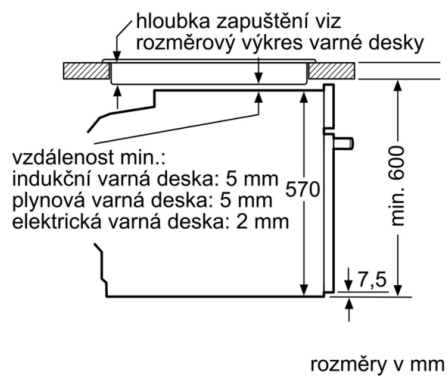

Příslušenství

- rošt, smaltovaný hluboký plech, Air Fry pečicí plech

Bezpečnost a energetická náročnost

- nízká teplota dvířek
- nízká teplota dvířek trouby v průběhu pyrolytického čištění
- dvířka CoolTouch (4 ks skel)
- elektronický zámek dveří
dětská pojistka bezpečnostní vypínání tlačítko start

Rozměry

- rozměry spotřebiče (V x Š x H): 595 mm x 594 mm x 548 mm
- rozměry niky (V x Š x H): 585 mm - 595 mm x 560 mm - 568 mm x 550 mm
- „potřebné rozměry naleznete v instalačních materiálech“

**Serie 2, Vestavná pečící trouba, 60 x 60 cm,
černá
HBA172EB3**

vestavba s varnou deskou

Rozměry v mm

A: 19,5 mm
B: Prostor pro připojení spotřebiče 320 × 115 mm