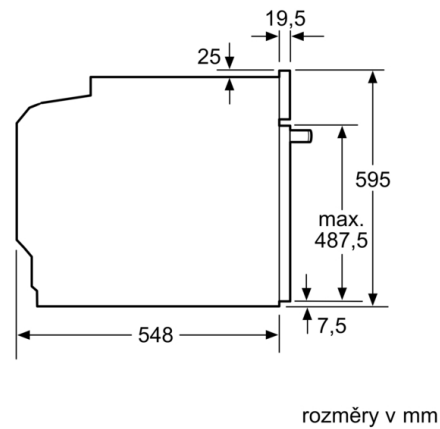

Technické údaje

Hmotnost brutto : 39,0 kg
Konstrukce spotřebiče : vestavný
Integrovaný čisticí systém : pyrolýza a hydrolytické čištění
Požadovaná velikost otvoru pro instalaci (v x š x h) : 585-595 x 560-568 x 550 mm
Rozměry spotřebiče : 595x594x548 mm
Rozměry zabaleného spotřebiče (v x š x h) : 675 x 660 x 690 mm
Materiál ovládacího panelu : Kov lakovaný
Materiál dvířek : sklo
Hmotnost netto : 36,9 kg
Objem netto - pečicí trouba 1 : 71 l
Vnitřní osvětlení (ks) : 1
Délka přívodního kabelu : 120,0 cm
Vnitřní osvětlení - pečicí trouba 1 : 1
Výsuvný systém : 1násobný teleskopický výsuv
Dodávané příslušenství : 1 x kombinovaný rošt, 1 x univerzální pánev, 1 x Pečicí plech Air Fry
Broil Element Wattages cavity 1 : 2800 W
Convection Element Wattages cavity 1 : 2200 W
Třída energetické účinnosti (2010/30/EC) : A+: efektivní
Spotřeba energie na cyklus - konvenční ohřev (2010/30/EC) : 0,94 kWh/cyklus
Spotřeba energie na cyklus cirkulace vzduchu - konvenční ohřev (2010/30/EC) : 0,69 kWh/cyklus
Index energetické účinnosti (2010/30/EC) : 81,2 %
Příkon : 3600 W
Jištění : 16 A
Napětí : 220-240 V
Frekvence : 50; 60 Hz
Typ zástrčky : zalitá zástrčka s uzemněním
Zdroj energie : Elektrický
Rozměry pro instalaci spotřebiče (in) : x
Rozměry zabaleného spotřebiče : 26.57 x 25.98 x 27.16
Hmotnost netto : 81,000 lbs
Hmotnost brutto : 86,000 lbs
Délka přívodního kabelu : 120,0 cm
Hmotnost netto : 36,9 kg

Rozměry

- rozměry spotřebiče (V x Š x H): 595 mm x 594 mm x 548 mm
- rozměry niky (V x Š x H): 585 mm - 595 mm x 560 mm - 568 mm x 550 mm
- „potřebné rozměry naleznete v instalačních materiálech“

**Serie 2, Vestavná pečící trouba, 60 x 60 cm,
černá
HBA172EB3**

vestavba s varnou deskou

Rozměry v mm

A: 19,5 mm
B: Prostor pro připojení spotřebiče 320 × 115 mm