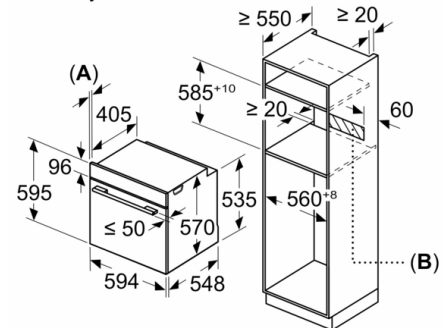

Rozměry

- rozměry spotřebiče (V x Š x H): 595 mm x 594 mm x 548 mm
- rozměry niky (V x Š x H): 585 mm - 595 mm x 560 mm - 568 mm x 550 mm
- „potřebné rozměry naleznete v instalačních materiálech“

**Serie 2, Vestavná pečící trouba, 60 x 60 cm,
černá
HBA172EB3**

vestavba s varnou deskou

Rozměry v mm

A: 19,5 mm
B: Prostor pro připojení spotřebiče 320 × 115 mm