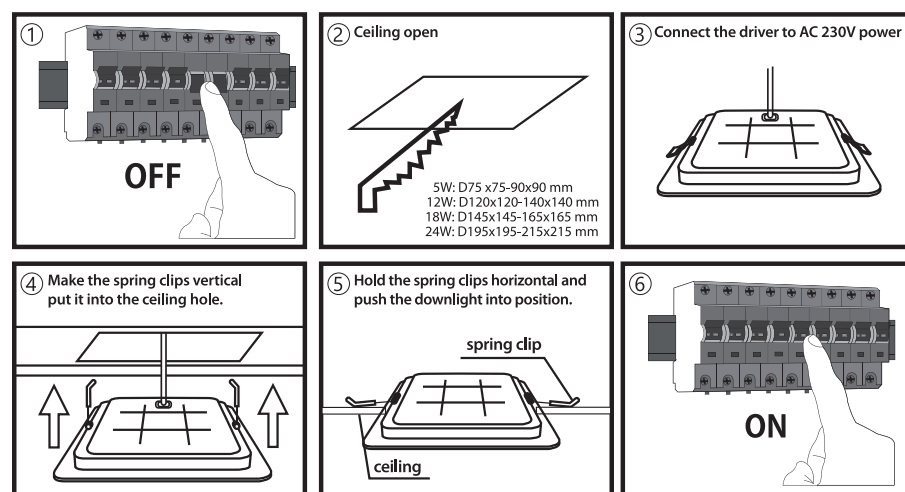

## rabalux®

Art.:3167 / 3168 / 3169 / 3170 / 2682 / 2683 / 2684 / 2685

Art.:3174 / 3175 / 3176 / 2689 / 2690 / 2691 / 2693

Terminal block not included. Installation may require advice from a qualified person. • Anschlußleiste ist nicht inklusive. Die Installation darf nur von einer qualifizierten Person durchgeführt werden! • N'inclut pas de bloc de jonction. La consultation d'un spécialiste qualifié peut être nécessaire à son montage. • La luminaria no dispone de regleta de bornes de red. Para el montaje se necesita el consejo de un electricista. • Bloco de terminal não incluído. A instalação pode necessitar do aconselhamento de uma pessoa qualificada. • Morsettiera non inclusa. L'installazione può richiedere l'assistenza di una persona qualificata. • Serieel aansluitblok is niet bijgesloten. Voor installatie kan advies van een expert nodig zijn. • Sorozatkapcsot nem tartalmaz. A felszereléshez szakképzett személy tanácsára lehet szükség. • Terminalo bloko nėra. Įdiegimui gali prireikti kvalifikuoto asmens konsultacijos. • Spaiļu bloks nav iekļauts. Instalēšanai, iespējams, nepieciešams kvalificētas personas padoms. • Klemmblokk ei kuulu komplekti. Võite paigaldamisel vajada asjakohase väljaõppega isiku nõu. • Brak zacisków. W Razie Problemów Instalacyjnych Wymagany Kontakt Z Osobą Wykwalifikowaną. • Svorkovnice nejsou součástí balení. Instalace může vyžadovat pomoc kvalifikované osoby. • Svorkovnice nie sú súčasťou dodávky. Zapojenie môže vyžadovať pomoc kvalifikovanej osoby. • Ne vsebuje vrstne sponke. Pri montaži je strokovno svetovanje priporočeno. • Ne sadrži priključni blok. Moguće je, da će pri instalaciji biti potreban savjet stručne osobe. • Ne sadrži serijsku kopču. Moguće je, da će kod instalacije biti potrebna pomoć stručnog lica. • Nu sunt incluse cleme pentru racordarea cablurilor electrice. Pentru montare solicitati consiliere din partea unei persoane calificate. • Контролният терминал не е включен в пакета. За инсталацията вероятно ще се нуждаете от квалифициран специалист. • Δεν περιλαμβάνει κλεμμοσειρά. Για την τοποθέτηση μπορεί να χρειαστεί η συμβουλή ειδικού. • Кріпленням не укомплектовано. Можливо знадобиться допомога спеціаліста для монтажу. • Клеммная колодка не прилагается. При установке может потребоваться совет квалифицированного специалиста.