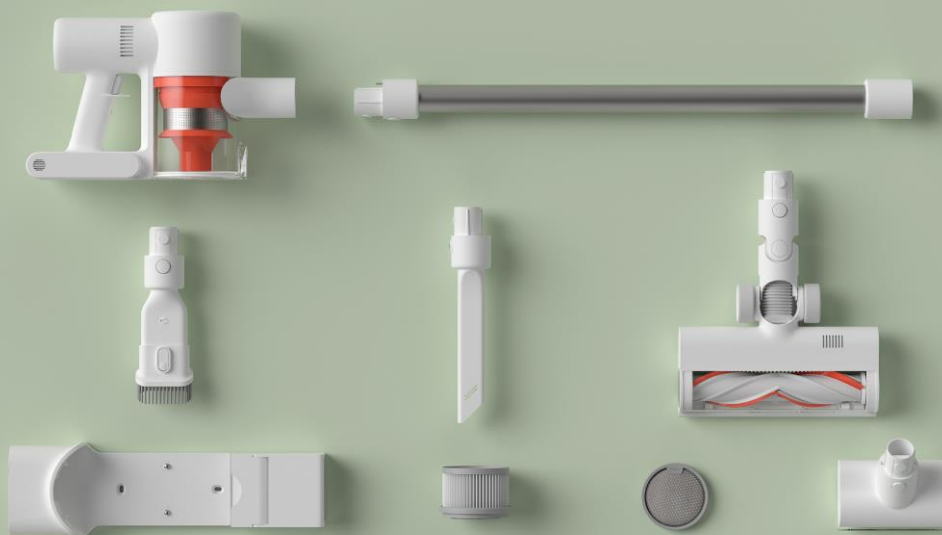

*Náhradní baterii a sadu filtrů je nutné zakoupit samostatně.