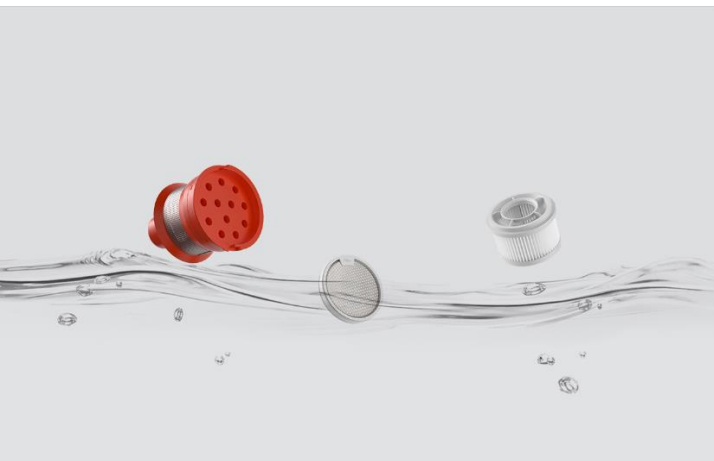

### Odnímatelná baterie

- Vyjímatelná baterie se zaklapávacím designem;
- Vysavač a náhradní baterii lze nabíjet současně v jednom doku.

### 5-stupňová filtrace

- 99,9% celková filtrace
- 12cyklónový filtrační systém
- Vyjímatelná nádoba na prach a omyvatelné součásti filtru.

## Výkonné čištění

- Výkonný digitální motor se otáčí rychlostí 100 000 ot./min;
- Dokáže důkladně odstranit prach a nečistoty z koberců i tvrdých podlah.

## 99,9% celková filtrace

- 12 aktualizovaných cyklonů lépe dopraví prach do koše, aniž by ucpal filtr;
- Filtry zajišťují čistý vzduch během vysávání;
- Omyvatelné součásti jsou zdravé i šetrné k rozpočtu.