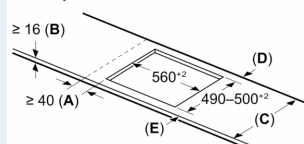

Instalace

- rozměry spotřebiče (V x Š x H): 51 x 592 x 522 mm
- rozměry pro vestavbu (V x Š x H) : 51 x 560 x 490 - 500 mm
- min. tloušťka pracovní desky: 16 mm
- příkon: 7.4 kW
- powerManagement: v případě potřeby omezí maximální výkon (závisí na pojistkové ochraně elektrické instalace)

iQ500, Indukční varná deska, 60 cm, Černá, instalace na pracovní desku bez rámečku ED651HQB1E

Rozměrové výkresy

Rozměry v mm

A: Odsazená hloubka

Rozměry v mm

Rozměry v mm

A: Min. vzdálenost od výřezu varného panelu ke stěně