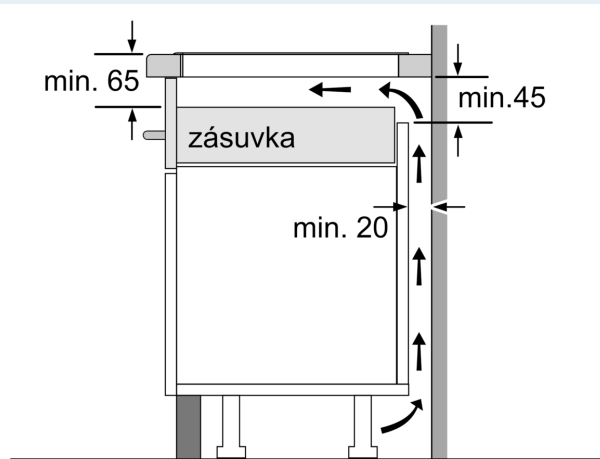

Instalace

- rozměry spotřebiče (V x Š x H): 51 x 592 x 522 mm
- rozměry pro vestavbu (V x Š x H) : 51 x 560 x 490 - 500 mm
- min. tloušťka pracovní desky: 16 mm
- příkon: 7.4 kW
- powerManagement: v případě potřeby omezí maximální výkon (závisí na pojistkové ochraně elektrické instalace)

iQ500, Indukční varná deska, 60 cm, Černá, instalace na pracovní desku bez rámečku ED651HQB1E

Rozměrové výkresy

Rozměry v mm

A: Odsazená hloubka

Rozměry v mm

Rozměry v mm

A: Min. vzdálenost od výřezu varného panelu ke stěně

B: Vzdálenost mezi povrchem pracovní desky a horní hranou přední části trouby musí být 30 mm

Viz prostorové požadavky trouby

Pracovní deska, do které se varná deska instaluje, musí vydržet zátěž asi 60 kg. V případě potřeby je nutné použít odpovídající spodní konstrukci

C	D	E
585-600	50	≥ 35
> 600	≥ 50	≥ 50

① Je nutné počítat s větrací štěrbinou.

Rozměry v mm

Rozměrové výkresy

①
Je nutné počítat
s větrací štěrbinou

rozměry v mm

rozměry v mm