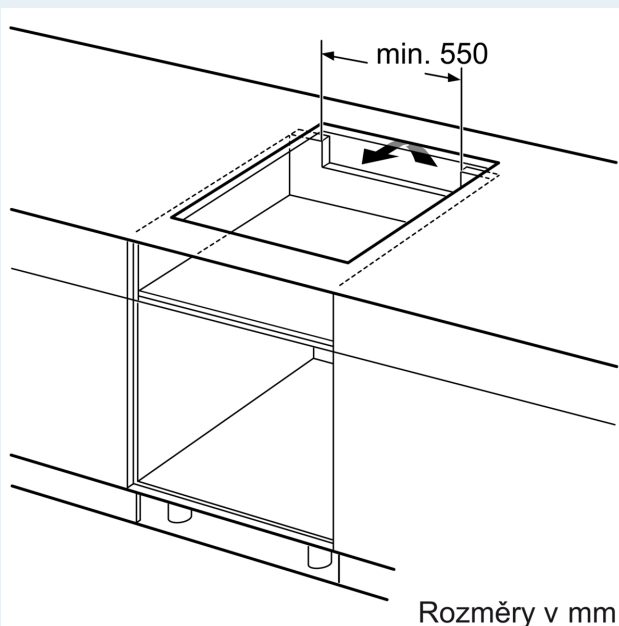

Vybavení

Technické údaje

Druh spotřebiče:	Varná deska s ovládáním
Druh spotřebiče:	Vestavné
Připojení ke zdroji energie:	Elektrický
Počet varných zón:	4
Požadovaná velikost otvoru pro instalaci (v x š x h):	. 51 x 560-560 x 490-500 mm
Šířka:	592 mm
Rozměry spotřebiče:	51 x 592 x 522 mm
Rozměry zabaleného spotřebiče:	126 x 753 x 608 mm
Váha:	12.6 kg
Hmotnost brutto:	14.9 kg
Ukazatel zbytkového tepla:	Separátní
Umístění ovládacího panelu:	Vpředu
Základní materiál povrchu:	sklokeramika
Materiál povrchu:	Černá
Délka přívodního kabelu:	100.0 cm
EAN:	4242003935095
Nominální výkon:	220-240 V
Frekvence:	50; 60 Hz

Instalace

- rozměry spotřebiče (V x Š x H): 51 x 592 x 522 mm
- rozměry pro vestavbu (V x Š x H) : 51 x 560 x 490 - 500 mm
- min. tloušťka pracovní desky: 16 mm
- příkon: 7.4 kW
- powerManagement: v případě potřeby omezí maximální výkon (závisí na pojistkové ochraně elektrické instalace)

iQ500, Indukční varná deska, 60 cm, Černá, instalace na pracovní desku bez rámečku ED651HQB1E

Rozměrové výkresy

Rozměry v mm

A: Odsazená hloubka

Rozměry v mm

Rozměry v mm

A: Min. vzdálenost od výřezu varného panelu ke stěně