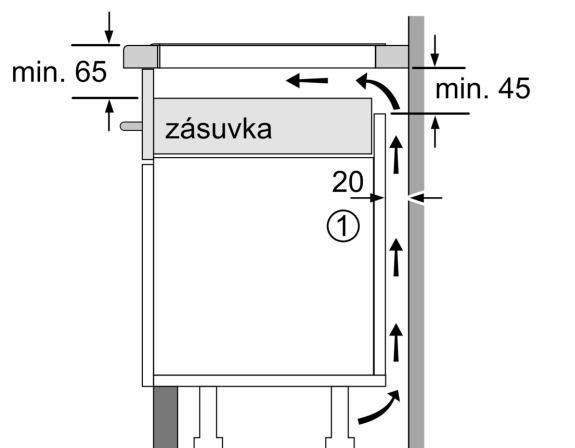

Vybavení

Technické údaje

Druh spotřebiče:	Varná deska s ovládáním
Druh spotřebiče:	Vestavné
Připojení ke zdroji energie:	Elektrický
Počet varných zón:	4
Požadovaná velikost otvoru pro instalaci (v x š x h):	. 51 x 560-560 x 490-500 mm
Šířka:	592 mm
Rozměry spotřebiče:	51 x 592 x 522 mm
Rozměry zabaleného spotřebiče:	126 x 753 x 608 mm
Váha:	12.6 kg
Hmotnost brutto:	14.9 kg
Ukazatel zbytkového tepla:	Separátní
Umístění ovládacího panelu:	Vpředu
Základní materiál povrchu:	sklokeramika
Materiál povrchu:	Černá
Délka přívodního kabelu:	100.0 cm
EAN:	4242003935095
Nominální výkon:	220-240 V
Frekvence:	50; 60 Hz

Instalace

- rozměry spotřebiče (V x Š x H): 51 x 592 x 522 mm
- rozměry pro vestavbu (V x Š x H) : 51 x 560 x 490 - 500 mm
- min. tloušťka pracovní desky: 16 mm
- příkon: 7.4 kW
- powerManagement: v případě potřeby omezí maximální výkon (závisí na pojistkové ochraně elektrické instalace)

iQ500, Indukční varná deska, 60 cm, Černá, instalace na pracovní desku bez rámečku ED651HQB1E

Rozměrové výkresy

Rozměry v mm

A: Odsazená hloubka

Rozměry v mm

Rozměry v mm

A: Min. vzdálenost od výřezu varného panelu ke stěně

C	D	E
585-600	50	≥ 35
> 600	≥ 50	≥ 50

① Je nutné počítat s větrací štěrbinou.

Rozměry v mm

Rozměrové výkresy

①
Je nutné počítat
s větrací štěrbinou

rozměry v mm

rozměry v mm