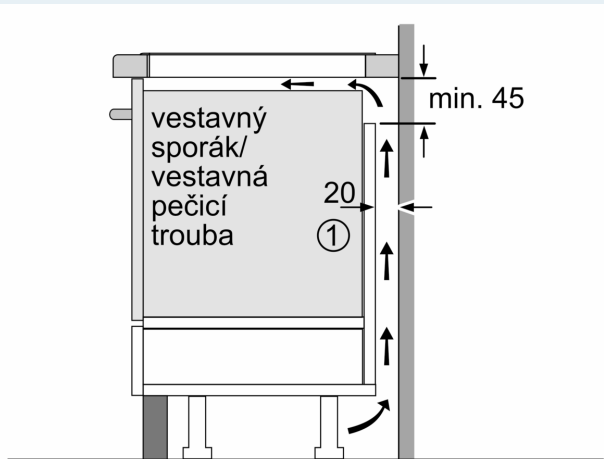

Instalace

- rozměry spotřebiče (V x Š x H): 51 x 592 x 522 mm
- rozměry pro vestavbu (V x Š x H) : 51 x 560 x 490 - 500 mm
- min. tloušťka pracovní desky: 16 mm
- příkon: 7.4 kW
- powerManagement: v případě potřeby omezí maximální výkon (závisí na pojistkové ochraně elektrické instalace)

iQ500, Indukční varná deska, 60 cm, Černá, instalace na pracovní desku bez rámečku ED651HQB1E

Rozměrové výkresy

Rozměry v mm

A: Odsazená hloubka

Rozměry v mm

Rozměry v mm

A: Min. vzdálenost od výřezu varného panelu ke stěně

B: Vzdálenost mezi povrchem pracovní desky a horní hranou přední části trouby musí být 30 mm

Viz prostorové požadavky trouby

Pracovní deska, do které se varná deska instaluje, musí vydržet zátěž asi 60 kg. V případě potřeby je nutné použít odpovídající spodní konstrukci

C	D	E
585-600	50	≥ 35
> 600	≥ 50	≥ 50

① Je nutné počítat s větrací štěrbinou.

Rozměry v mm

Rozměrové výkresy

①
Je nutné počítat
s větrací štěrbinou

rozměry v mm

rozměry v mm