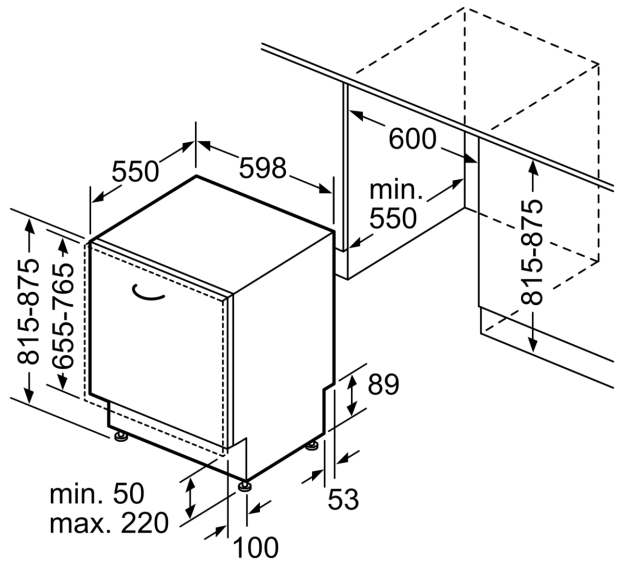

Rozměry

- rozměry spotřebiče (V x Š x H): 81.5 x 59.8 x 55 cm

¹ stupnice tříd energetické účinnosti od A do G

² spotřeba energie v kWh na 100 cyklů (v programu Eco 50 °C)

³ spotřeba vody v litrech na cyklus (v programu Eco 50 °C)

rozměry v mm