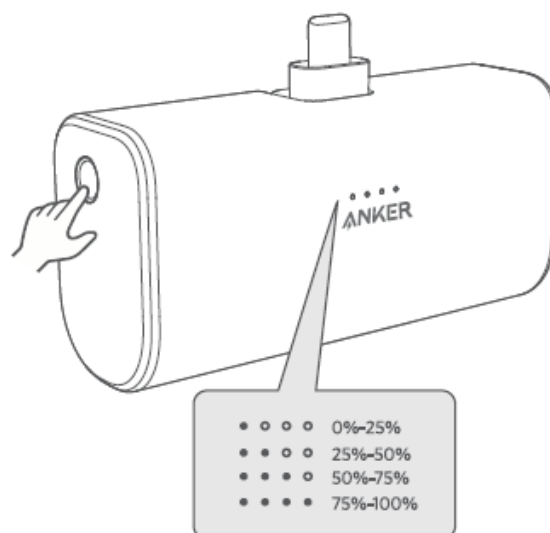

Kontrola úrovně baterie