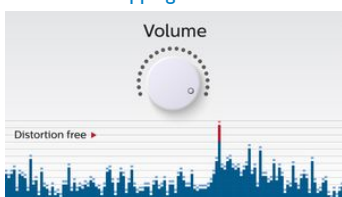

Stačí jen vzít a jít

- Vestavěná nabíjecí baterie pro přehrávání hudby kdekoli

PHILIPS

Vlastnosti

Bezdrátový přenos hudby

Rozhraní Bluetooth je bezdrátové komunikační rozhraní s krátkým dosahem, které je efektivní a zároveň energeticky úsporné. Tato technologie umožňuje snadné bezdrátové připojení mezi iPody/iPhony/iPady a dalšími zařízeními s rozhraním Bluetooth, jako jsou chytré telefony, tablety nebo dokonce notebooky. Takže můžete snadně vychutnávat svou oblíbenou hudbu, zvuk k videu nebo ke hře z reproduktoru a bezdrátově.

Funkce anti-clipping

Funkce anti-clipping umožňuje přehrávat hudbu hlasitě a přitom zachovává vysokou kvalitu, i když dochází baterie. Přijímá široký rozsah vstupních signálů od 300 mV do 1 000 mV a chrání reproduktory před poškozením způsobeným zkreslením. Tato vestavěná funkce sleduje hudební signál procházející zesilovačem a udržuje vrcholy v rámci rozsahu zesilovače. Brání tak zkreslení zvuku způsobenému osekáním, aniž by ovlivňovala hlasitost. Schopnost přenosného reproduktoru reprodukovat vrcholy klesá spolu s nabitím baterie, funkce anti-clipping ale omezuje vrcholy způsobené slabou baterií a hudba tak zůstává nezkreslená.