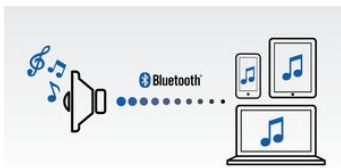

Výhody

Působivý zvuk

- Funkce anti-clipping zajišťuje hlasitou hudbu bez zkreslení
- Pokročilý výkon zvuku s kompaktním designem

Jednoduché používání

- Bezdrátový přenos hudby pomocí funkce Bluetooth
- Vstup audio pro snadné připojení téměř libovolného elektronického zařízení

Stačí jen vzít a jít

- Vestavěná nabíjecí baterie pro přehrávání hudby kdekoli

PHILIPS

Vlastnosti

Bezdrátový přenos hudby

Rozhraní Bluetooth je bezdrátové komunikační rozhraní s krátkým dosahem, které je efektivní a zároveň energeticky úsporné. Tato technologie umožňuje snadné bezdrátové připojení mezi iPody/iPhony/iPady a dalšími zařízeními s rozhraním Bluetooth, jako jsou chytré telefony, tablety nebo dokonce notebooky. Takže můžete snadně vychutnávat svou oblíbenou hudbu, zvuk k videu nebo ke hře z reproduktoru a bezdrátově.

Funkce anti-clipping

Funkce anti-clipping umožňuje přehrávat hudbu hlasitě a přitom zachovává vysokou kvalitu, i když dochází baterie. Přijímá široký rozsah vstupních signálů od 300 mV do 1 000 mV a chrání reproduktory před poškozením způsobeným zkreslením. Tato vestavěná funkce sleduje hudební signál procházející zesilovačem a udržuje vrcholy v rámci rozsahu zesilovače. Brání tak zkreslení zvuku způsobenému osekáním, aniž by ovlivňovala hlasitost. Schopnost přenosného reproduktoru reprodukovat vrcholy klesá spolu s nabitím baterie, funkce anti-clipping ale omezuje vrcholy způsobené slabou baterií a hudba tak zůstává nezkreslená.