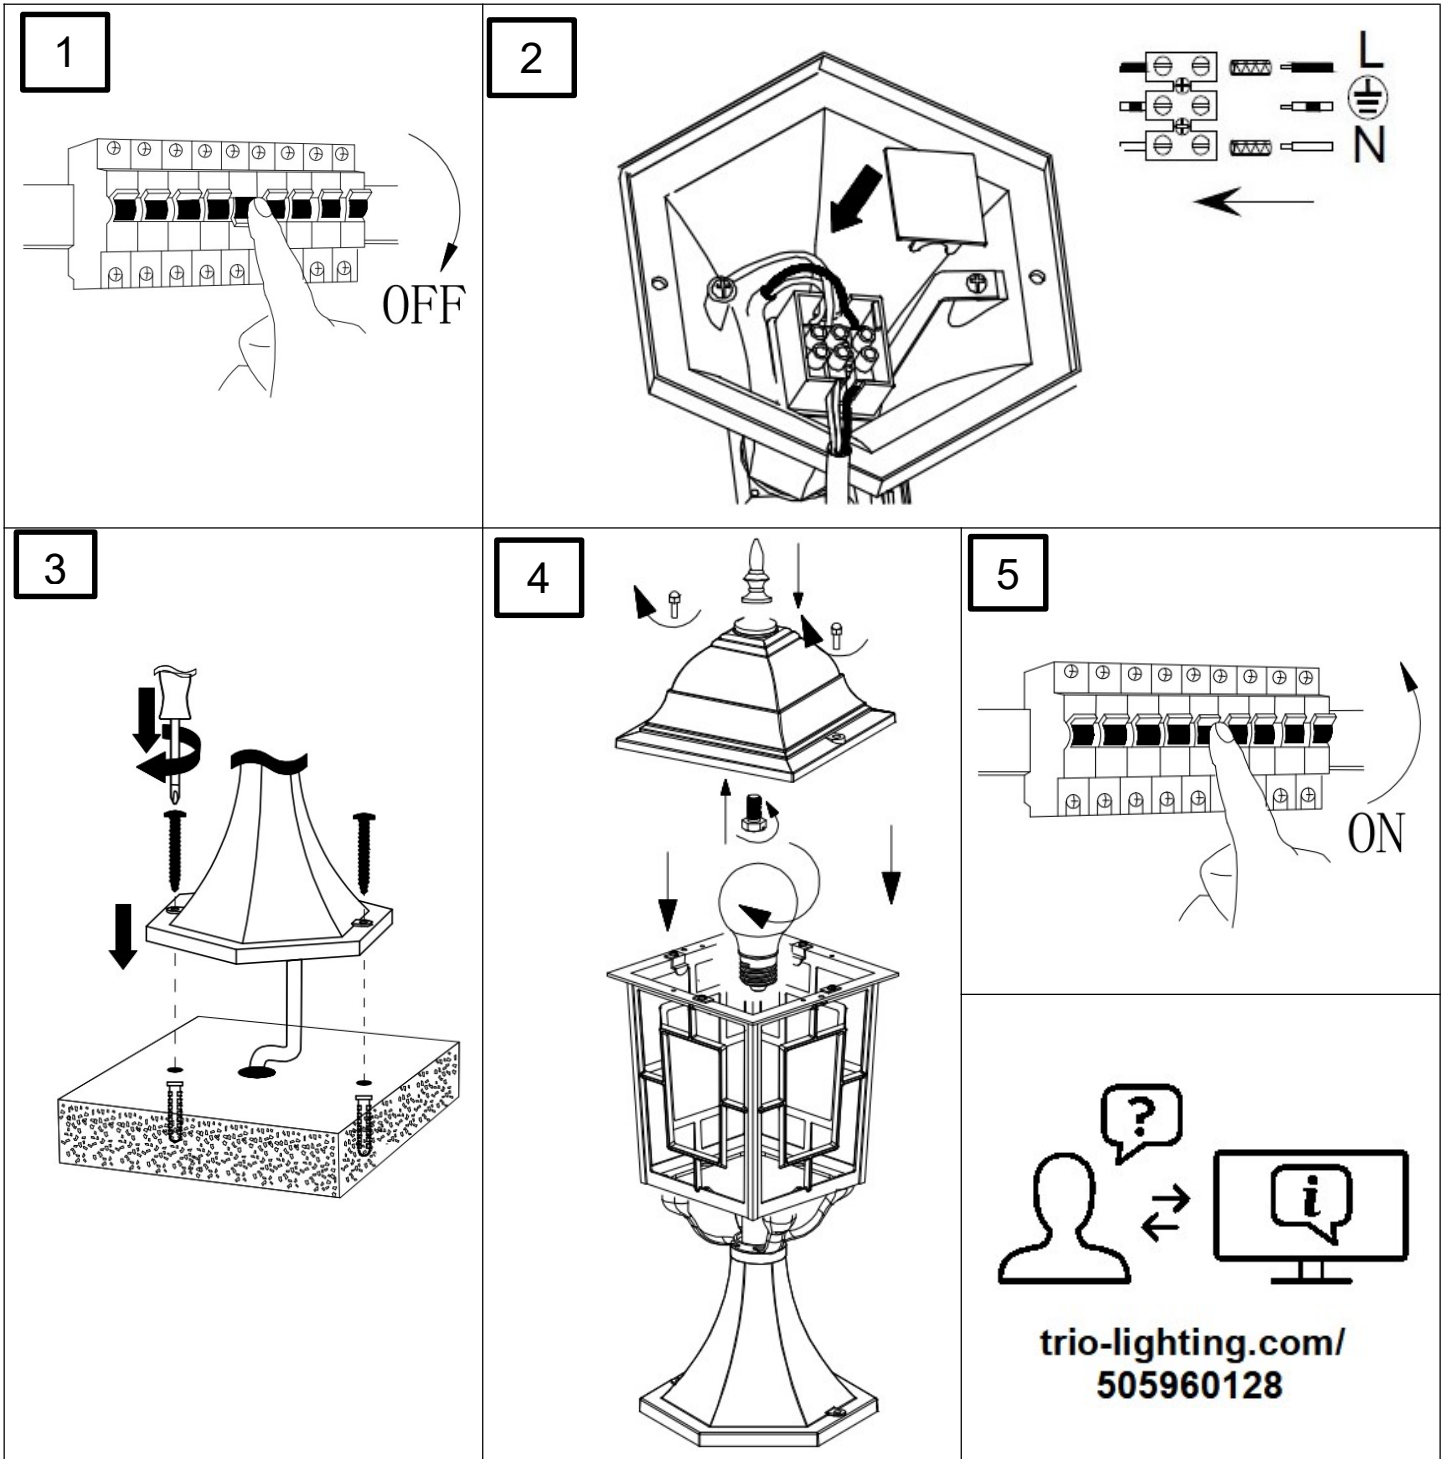

(SR) UPOZORENJE!

Prije početka montaže, pažljivo pročitajte sigurnosne upute!

(UK) ПОПЕРЕДЖЕННЯ!

Перед розбиранням, будь ласка, уважно прочитайте інструкції з техніки безпеки!

230V ~ 50Hz, 1 x E27 Max. 60W