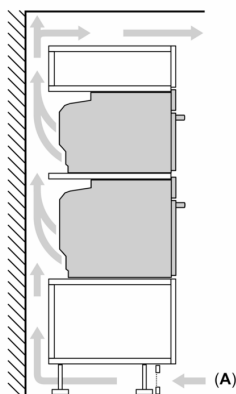

Serie 8, Vestavná kombinovaná parní trouba, 60 x 60 cm, Bílá HSG7361W1

Montáž dvou spotřebičů nad sebou

Výměna vzduchu

A: Větrací mřížka $\geq 200 \text{ cm}^2$