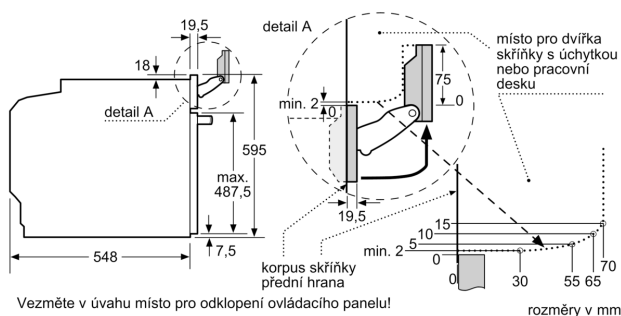

Technické údaje

Konstrukce: Vestavné
 Otevírání dvířek: Výklopná dvířka
 Požadovaná velikost otvoru pro instalaci (v x š x h): 585-595 x 560-568 x 550 mm
 Rozměry spotřebiče: 595 x 594 x 548 mm
 Rozměry zabaleného spotřebiče: 675 x 660 x 690 mm
 Materiál ovládacího panelu: Sklo
 Materiál dveří: sklo
 Hmotnost netto: 40.5 kg
 Délka přívodního kabelu: 120.0 cm
 EAN: 4242005327195
 Jištění: 16 A
 Napětí: 220-240 V
 Frekvence: 50; 60 Hz
 Typ zástrčky: zalitá zástrčka s uzemněním
 Počet varných prostorů: 1
 Usable volume (of cavity) - NEW (2010/30/EC): 71 l
 Energetická třída: A+
 Spotřeba energie na cyklus - konvenční ohřev (2010/30/EC): 0.87 kWh/cyklus
 Spotřeba energie na cyklus cirkulace vzduchu - konvenční ohřev (2010/30/EC): 0.69 kWh/cyklus
 Index energetické účinnosti (2010/30/EC): 81.2 %
 Včetně příslušenství: ... 1 x smaltovaný plech, 1 x rošt, 1 x univerzální pánve, 1 x Zásobník páry, děrovaný, velikost XL, 1 x Zásobník páry, neděrovaný, velikost M, 1 x Zásobník páry, neděrovaný, velikost M

Technické informace

- délka přívodního kabelu: 120 cm
- napětí: 220 - 240 V
- celkový příkon elektro: 3.6 kW
- energetická třída (dle EU 65/2014): A+
- spotřeba energie na cyklus při konvenčním ohřevu: 0.87 kWh (na stupnici třídy energetické účinnosti od A+++ do D)
- spotřeba energie na cyklus v režimu recirkulace: 0.69 kWh
- počet pečících prostorů: 1 zdroj tepla: elektřina objem pečícího prostoru: 71 l

Rozměry

- rozměry spotřebiče (V x Š x H): 595 mm x 594 mm x 548 mm
- rozměry niky (V x Š x H): 585 mm - 595 mm x 560 mm - 568 mm x 550 mm
- „potřebné rozměry naleznete v instalačních materiálech“

Serie 8, Vestavná kombinovaná parní trouba, 60 x 60 cm, Bílá HSG7361W1

Montáž dvou spotřebičů nad sebou

Výměna vzduchu

A: Větrací mřížka $\geq 200 \text{ cm}^2$

Pokud je spotřebič vestavěný pod varnou deskou, musí být dodržena následující tloušťka pracovní desky (příp. včetně nosné konstrukce).