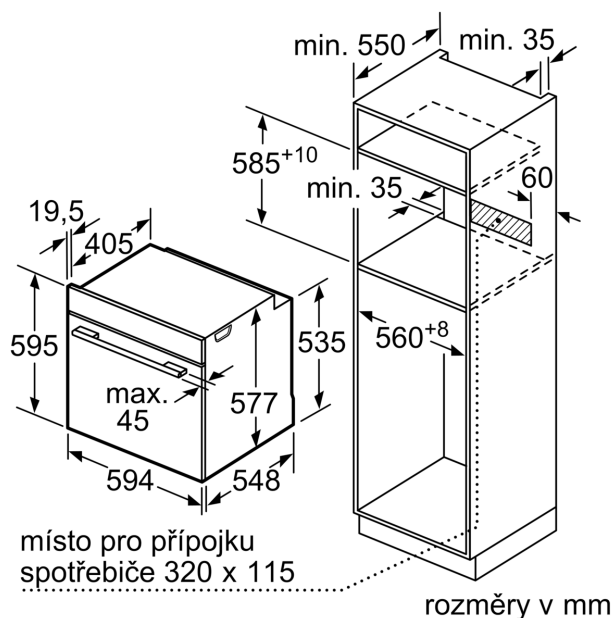

Pokud je spotřebič vestavěný pod varnou deskou, musí být dodržena následující tloušťka pracovní desky (příp. včetně nosné konstrukce).

Typ varné desky	min. tloušťka pracovní desky	
	nasazená	v rovině
indukční varná deska	37 mm	38 mm
celoplošná indukční varná deska	47 mm	48 mm
plynová varná deska	30 mm	38 mm
elektrická varná deska	27 mm	30 mm