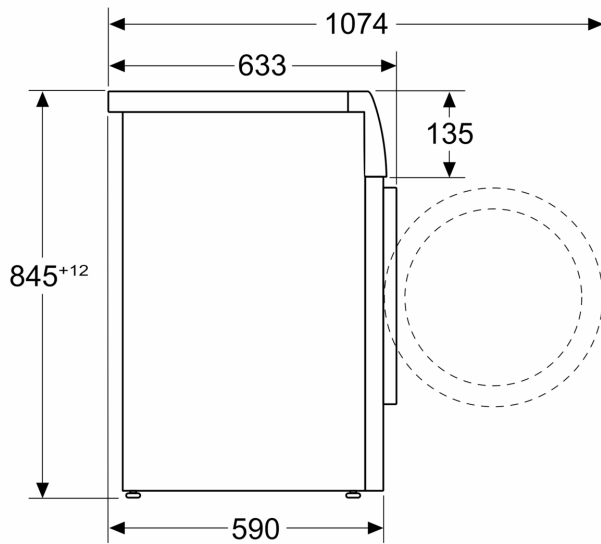

**Serie 6, Předem plněná pračka, 9 kg,
1400 otáček za minutu
WGH24400BY**

Rozměry v mm

rozměry v mm