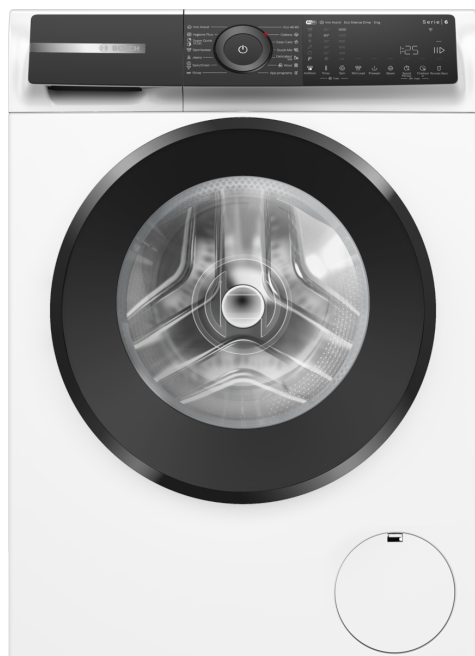

**Serie 6, Předem plněná pračka, 9 kg,  
1400 otáček za minutu  
WGH24400BY**

**zvláštní příslušenství**

WMZ2200	Set pro upevnění k podlaze
WMZ2381	Prodl. přívodu studené vody/AquaStopu
WMZPW20W	Podesta s výsuvem