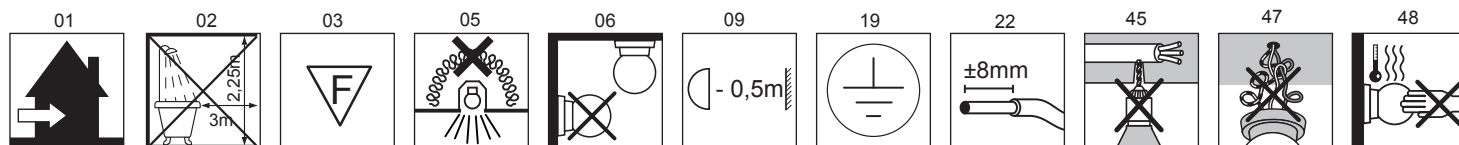

Immax NEO DORMINE Smart stahovací bodové světlo, perlově černé, Zigbee 3,0

Technické parametry

Protokol: Zigbee 3.0
Materiál: kov, sklo
Rozměry: 100mm
Délka závěsu: max 1200mm
Barva světla: 3000K
Příkon: 6W
Svetelný tok: 480lm
Stmívatelný: ano
Doba svícení: 50 000 hod
Vstupní napětí zdroje: (AC 220-230V 50/60Hz)
CRI(Ra) Index podání barev: >80 (denní světlo má hodnotu Ra 100)
IP 20

Technical parameters

Protocol: Zigbee 3.0
Material: metal, glass
Dimensions: 100mm
Hanger length: max 1200mm
Light color: 3000K
Power consumption: 6W
Luminous flux: 480lm
Dimmable: yes
Lighting time: 50,000 hours
Source input voltage: (AC 220-230V 50/60Hz)
CRI(Ra) Color rendering index: >80 (daylight has a value of Ra 100)
IP 20

Světlo lze libovolně stáhnout v rozmezí 0 - 1200mm. Polohu výšky svítidla lze volit v rozmezí libovolně a světlo vždy zůstane ve zvolené poloze.

The luminaire can be retracted at will within the range of 0 - 1200mm. The position of the height of the lamp can be chosen in any range and the lamp will always remain in the selected position.