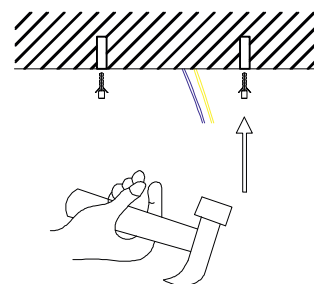

Immax NEO DORMINE Smart stahovací bodové světlo, perlově černé, Zigbee 3,0

Technické parametry

Protokol: Zigbee 3.0
Materiál: kov, sklo
Rozměry: 100mm
Délka závěsu: max 1200mm
Barva světla: 3000K
Příkon: 6W
Svetelný tok: 480lm
Stmívatelný: ano
Doba svícení: 50 000 hod
Vstupní napětí zdroje: (AC 220-230V 50/60Hz)
CRI(Ra) Index podání barev: >80 (denní světlo má hodnotu Ra 100)
IP 20

Technical parameters

Protocol: Zigbee 3.0
Material: metal, glass
Dimensions: 100mm
Hanger length: max 1200mm
Light color: 3000K
Power consumption: 6W
Luminous flux: 480lm
Dimmable: yes
Lighting time: 50,000 hours
Source input voltage: (AC 220-230V 50/60Hz)
CRI(Ra) Color rendering index: >80 (daylight has a value of Ra 100)
IP 20

Světlo lze libovolně stáhnout v rozmezí 0 - 1200mm. Polohu výšky svítidla lze volit v rozmezí libovolně a světlo vždy zůstane ve zvolené poloze.

The luminaire can be retracted at will within the range of 0 - 1200mm. The position of the height of the lamp can be chosen in any range and the lamp will always remain in the selected position.