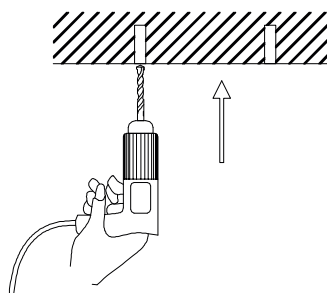

Immax NEO DORMINE Smart stahovací bodové světlo, perlově černé, Zigbee 3,0

Technické parametry

Protokol: Zigbee 3.0
Materiál: kov, sklo
Rozměry: 100mm
Délka závěsu: max 1200mm
Barva světla: 3000K
Příkon: 6W
Svetelný tok: 480lm
Stmívatelný: ano
Doba svícení: 50 000 hod
Vstupní napětí zdroje: (AC 220-230V 50/60Hz)
CRI(Ra) Index podání barev: >80 (denní světlo má hodnotu Ra 100)
IP 20

Technical parameters

Protocol: Zigbee 3.0
Material: metal, glass
Dimensions: 100mm
Hanger length: max 1200mm
Light color: 3000K
Power consumption: 6W
Luminous flux: 480lm
Dimmable: yes
Lighting time: 50,000 hours
Source input voltage: (AC 220-230V 50/60Hz)
CRI(Ra) Color rendering index: >80 (daylight has a value of Ra 100)
IP 20

Světlo lze libovolně stáhnout v rozmezí 0 - 1200mm. Polohu výšky svítidla lze volit v rozmezí libovolně a světlo vždy zůstane ve zvolené poloze.

The luminaire can be retracted at will within the range of 0 - 1200mm. The position of the height of the lamp can be chosen in any range and the lamp will always remain in the selected position.