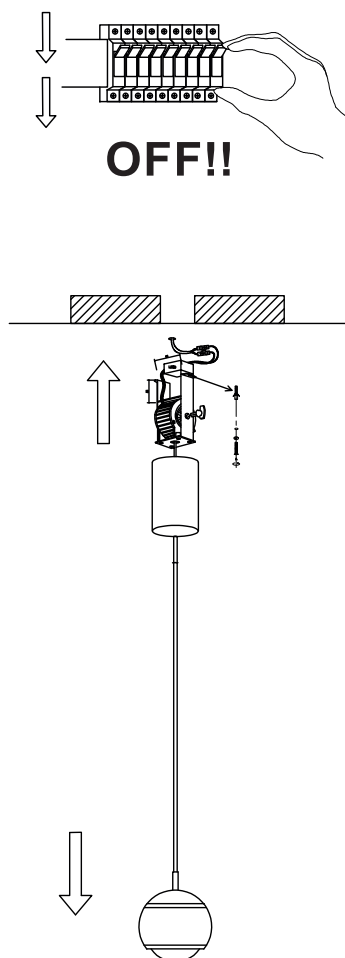

Immax NEO DORMINE Smart stahovací bodové světlo, perlově černé, Zigbee 3,0

Technické parametry

Protokol: Zigbee 3.0
Materiál: kov, sklo
Rozměry: 100mm
Délka závěsu: max 1200mm
Barva světla: 3000K
Příkon: 6W
Svetelný tok: 480lm
Stmívatelný: ano
Doba svícení: 50 000 hod
Vstupní napětí zdroje: (AC 220-230V 50/60Hz)
CRI(Ra) Index podání barev: >80 (denní světlo má hodnotu Ra 100)
IP 20

Technical parameters

Protocol: Zigbee 3.0
Material: metal, glass
Dimensions: 100mm
Hanger length: max 1200mm
Light color: 3000K
Power consumption: 6W
Luminous flux: 480lm
Dimmable: yes
Lighting time: 50,000 hours
Source input voltage: (AC 220-230V 50/60Hz)
CRI(Ra) Color rendering index: >80 (daylight has a value of Ra 100)
IP 20

Světlo lze libovolně stáhnout v rozmezí 0 - 1200mm. Polohu výšky svítidla lze volit v rozmezí libovolně a světlo vždy zůstane ve zvolené poloze.

The luminaire can be retracted at will within the range of 0 - 1200mm. The position of the height of the lamp can be chosen in any range and the lamp will always remain in the selected position.