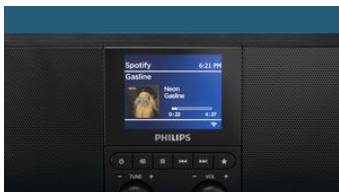

Snadné streamování. Epické poslouchání.

Steamujete ze služby Spotify? Toto internetové rádio Bluetooth se může pochlubit službou Spotify Connect. Zatímco rádio streamuje službu Spotify v nejlepší možné kvalitě přímo ze serverů Spotify, můžete použít své mobilní

zařízení jako dálkový ovladač. Prostřednictvím mobilního zařízení můžete také streamovat z ostatních hudebních služeb.