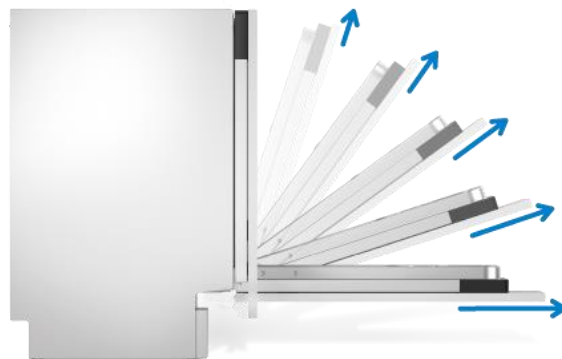

- LED signalizace provozu na podlahu vám elegantně řekne, kdy myčku neotevírat, a přitom neruší jednotný design kuchyňské linky.

Signalizace provozu na podlahu

Příborová přihrádka

- V příborové přihrádce s vlastním sprchováním se příbory a drobné nádoby umyjí lépe. Navíc uvolní prostor ve spodním koši.

SlideFit kluzné uložení dveří

- SlideFit panty dveří umožňují nízký sokl linky. Při otevření se nábytková dvířka posunou po dvířkách myčky tak, aby šlo myčku bez problému otevřít, i když chcete zachovat větší přesah nábytkových dvířek a nízký sokl.