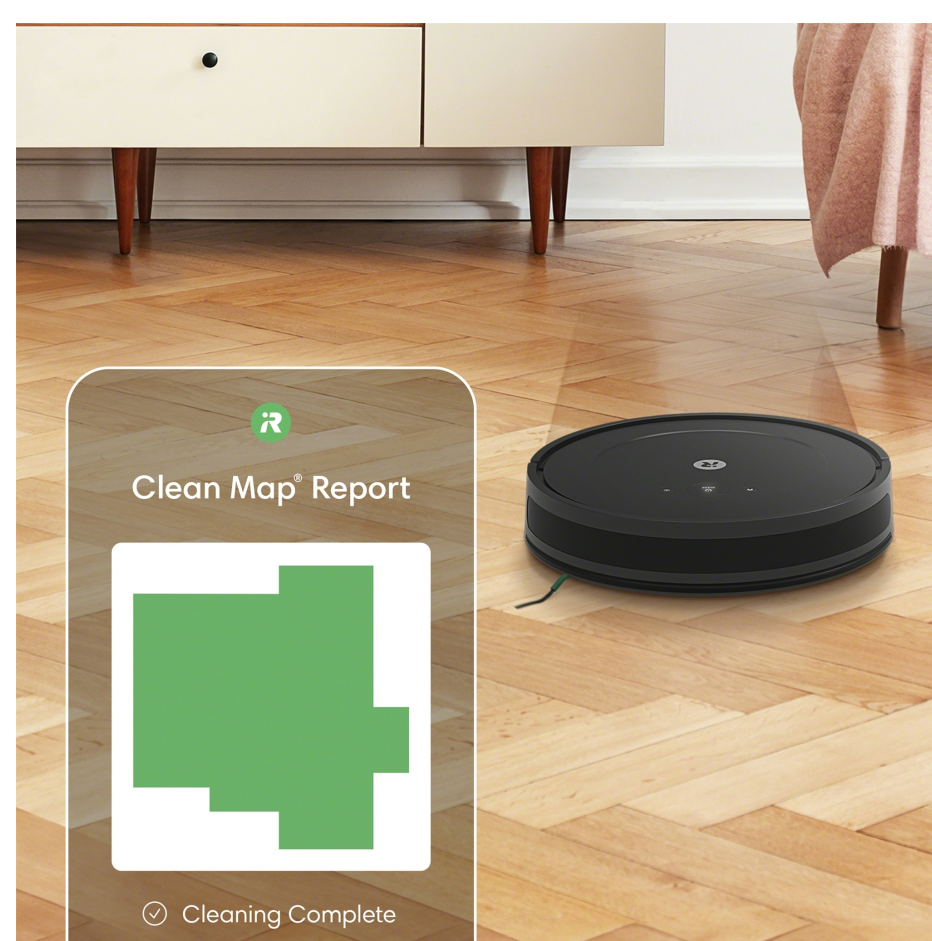

Aplikace iRobot Home