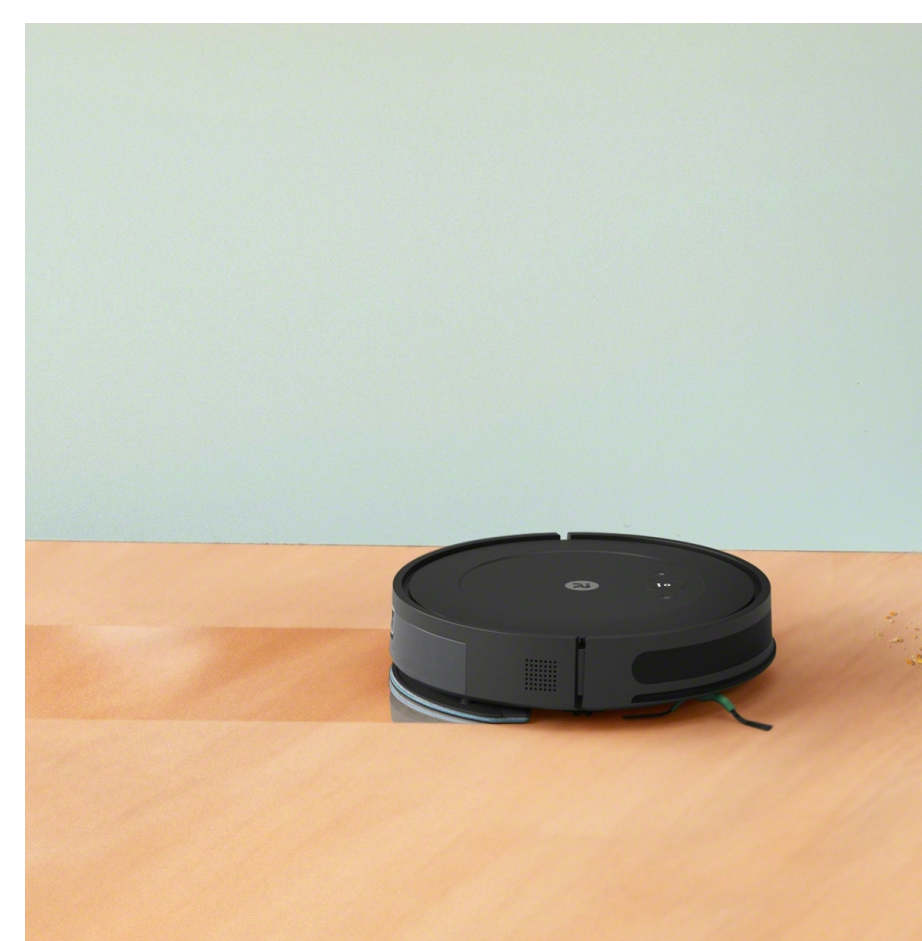

Zvolte si úroveň úklidu

Při vytírání nabízí výběr ze tří úrovní vlhčení. Můžete také zvolit optimální výkon při vysávání – máte k dispozici 3 úrovně sací síly.