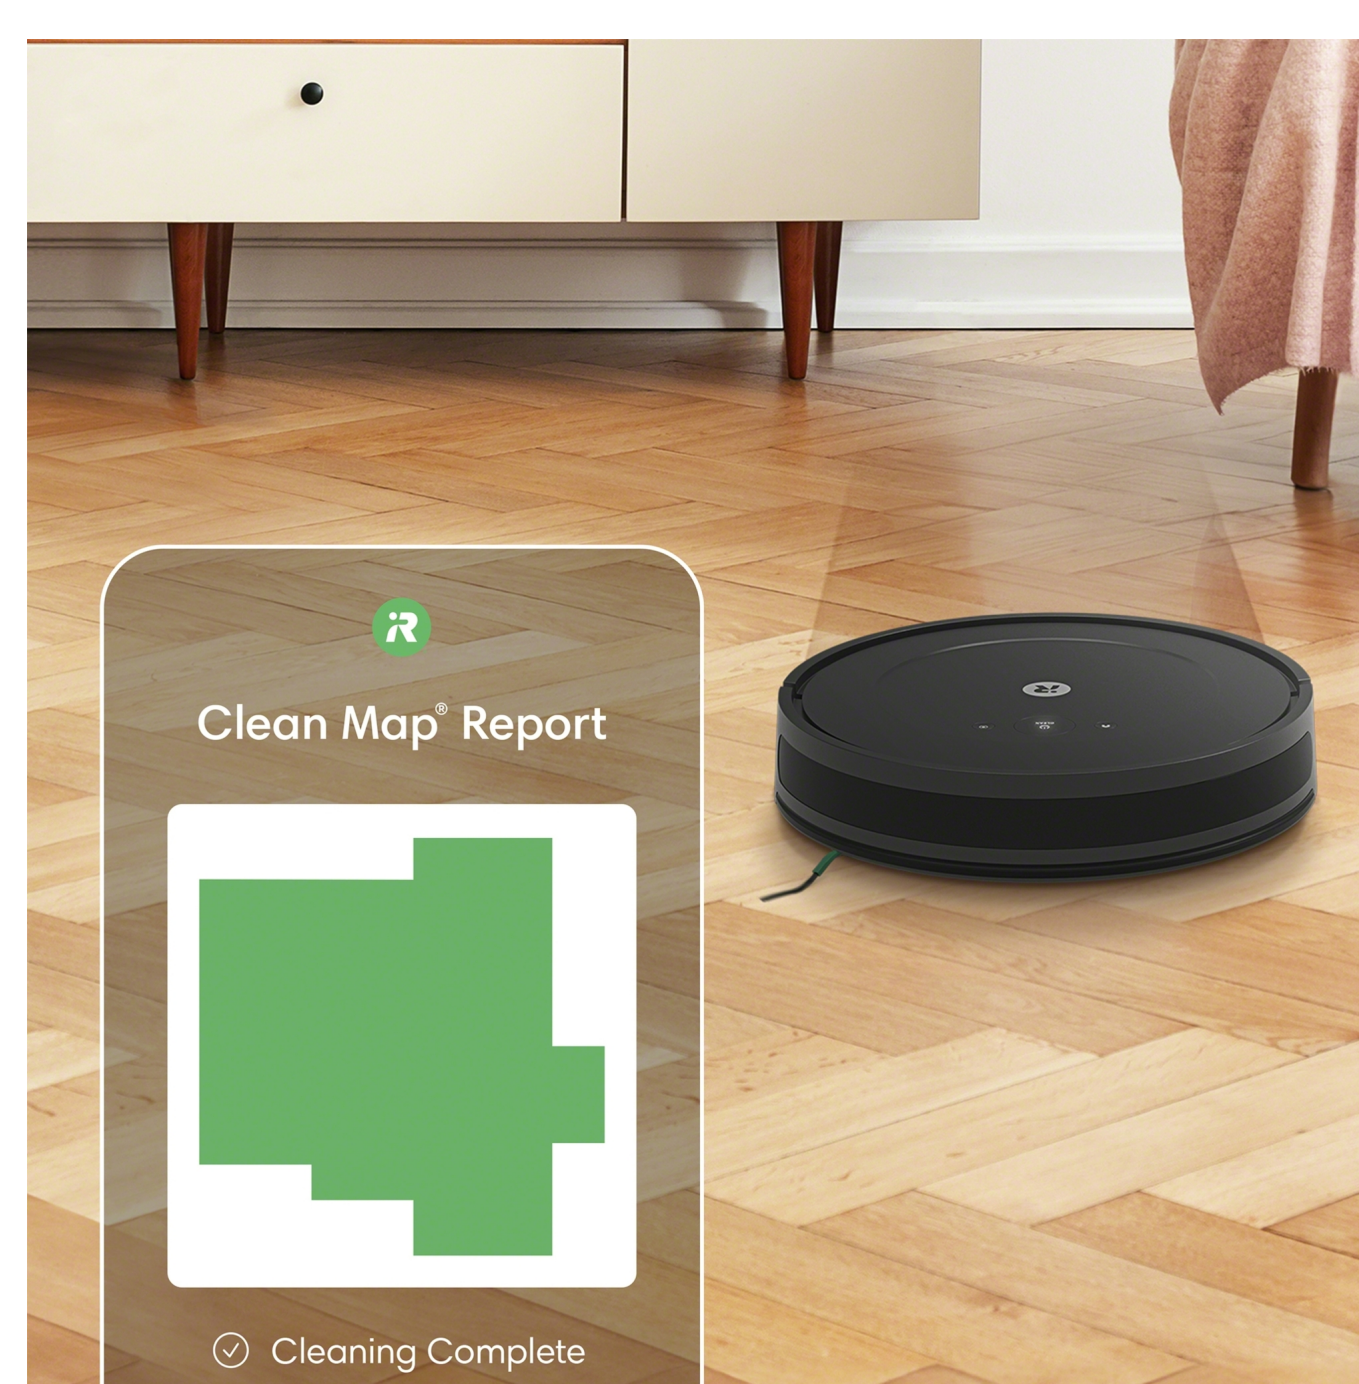

Stvořen k úklidu