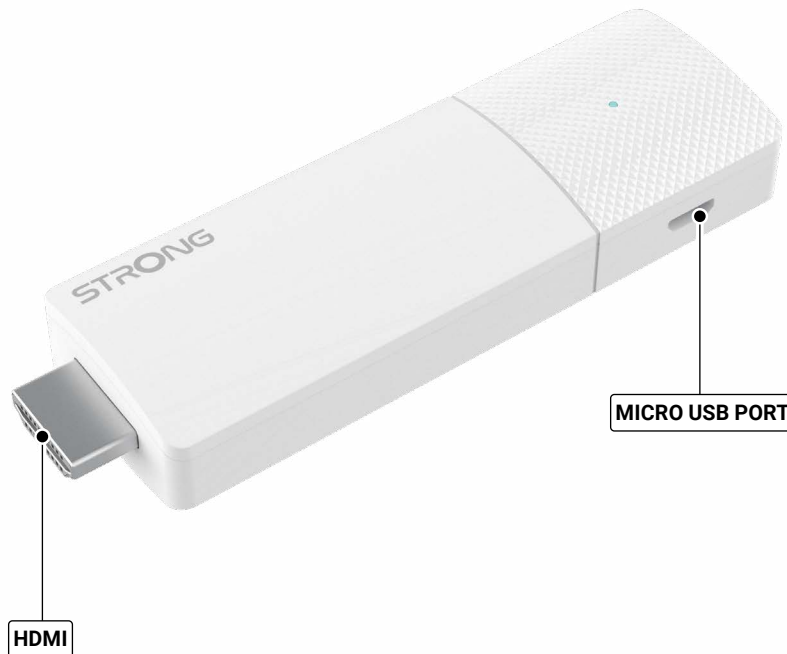

STRONG

Google TV

LEAP-AIR 4K UHD Stick

- Přístup k aplikacím, hrám, streamovacím službám a dalšímu obsahu přes Google Play⁽²⁾
- Dvoupásmová Wi-Fi až 1200 Mbit/s
- Připojte se k jiným zařízením a sdílejte data přes Bluetooth
- Sdílení digitálních médií mezi multimediálními zařízeními
- Aktualizace softwaru prostřednictvím internetu a externích zařízení USB
- Připojení: HDMI 2.1 s CEC, 5V/1 A DC napájecí adaptér, Wi-Fi, Bluetooth

(1) Dostupnost jazyka závisí na podpoře hlasového vyhledávání Google.
(2) STRONG nemůže nést odpovědnost za služby třetích stran. Nabídky třetích stran mohou být kdykoli změněny nebo odstraněny, nemusí být k dispozici ve všech oblastech a mohou vyžadovat samostatné předplatné.

Dekodér videa

Poměr stran: 16:9, Auto/Celá obrazovka
Rozlišení videa: 2160p, 1080p, 720p,
4Kp60 10-bit H.265, 4Kp60 VP9 Profile 2,
4Kp30 H.264
Formát videa: HDR, HDR10, HDR10+,
HLG, H.264/AVC, H.265/HEVC, AV1, VP9
Profil-2

Audio dekodér

Dekódování zvuku: MPEG Audio vrstvy
1, 2 a3, MPEG-4 Audio, AAC LC, AAC LC +
SBR úroveň 2, AAC 5.1, HE AAC úroveň
2 a úroveň 4, Dolby Digital MS12, Dolby
ATMOS PASSTHROUGH

Systém a paměť

Verze pro Android: 11
Čipová sada: Amlogic S905Y4
CPU: Čtyřjádrový ARM Cortex-A53,
1,8 GHz
GPU: Čtyřjádrové RAMENO Mali-G31
při 1800 MHz
SDRAM: DDR4: 2 GB
Flash: eMMC: 8 GB

Konektory

HDMI
Micro USB port

Obecné údaje

Wi-Fi: IEEE 802.11b/g/n, 2,4 GHz
IEEE 802.11a/n/ac, 5 GHz
Bluetooth: 5
HDMI: HDMI 2.1 s CEC
Napájení: AC 100 - 240 V AC
~ 50/60 Hz
Vstupní napětí: DC 5V, 1 A
Provozní spotřeba energie: 3 W
Rozsah provozní teploty:
0 ~ +45 °C
Skladovací teplota: -10 ~ +70 °C
Rozměry (Š x H x V) v mm:
98x30x15
Hmotnost: 44 g

Obsah balení

Google TV HDMI TV Stick
Hlasové dálkové ovládání
Napájecí adaptér 5V / 1 A
Kabel HDMI
2x AAA baterie
Pokyny k instalaci

Dolby Digital Plus, Dolby Digital a symbol dvojitého D jsou registrované ochranné známky společnosti Dolby Laboratories

Dostupnost Ultra HD závisí na vašem plánu předplatného Netflixu, internetových službách, možnostech zařízení a dostupnosti obsahu <http://www.netflix.com/TermsOfUse>. Google Assistant není v některých jazycích a zemích k dispozici. Dostupnost služeb se liší podle země a jazyka. Disney+ nemusí být k dispozici ve všech zemích.

Určeno pro vnitřní použití pouze v členských státech EU a státech ESVO.

EAN LEAP-AIR: 9120137870220
PCB: 10