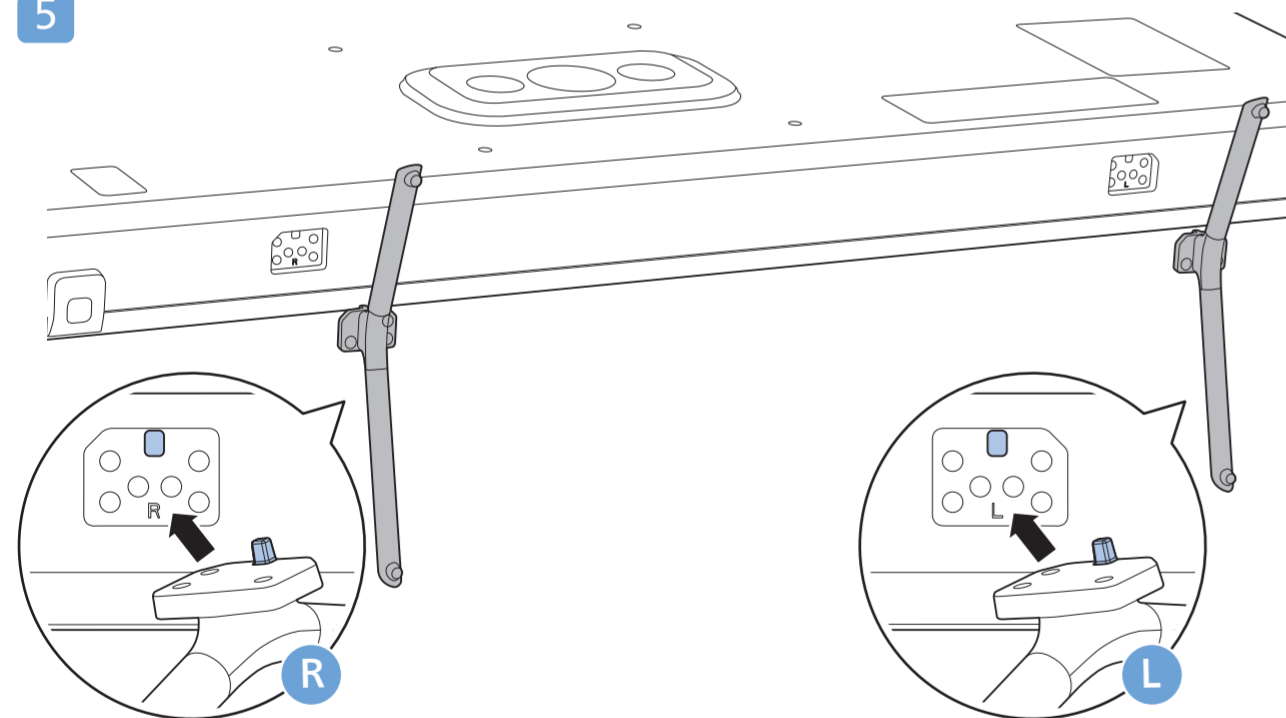

B

5

6

7

1

2 Wall Mount dimensions (x, y)

75" 300x300mm M8 (L: 26mm~39mm) 189 cm

85" 600x400mm M8 (L: 25mm~30mm) 215 cm