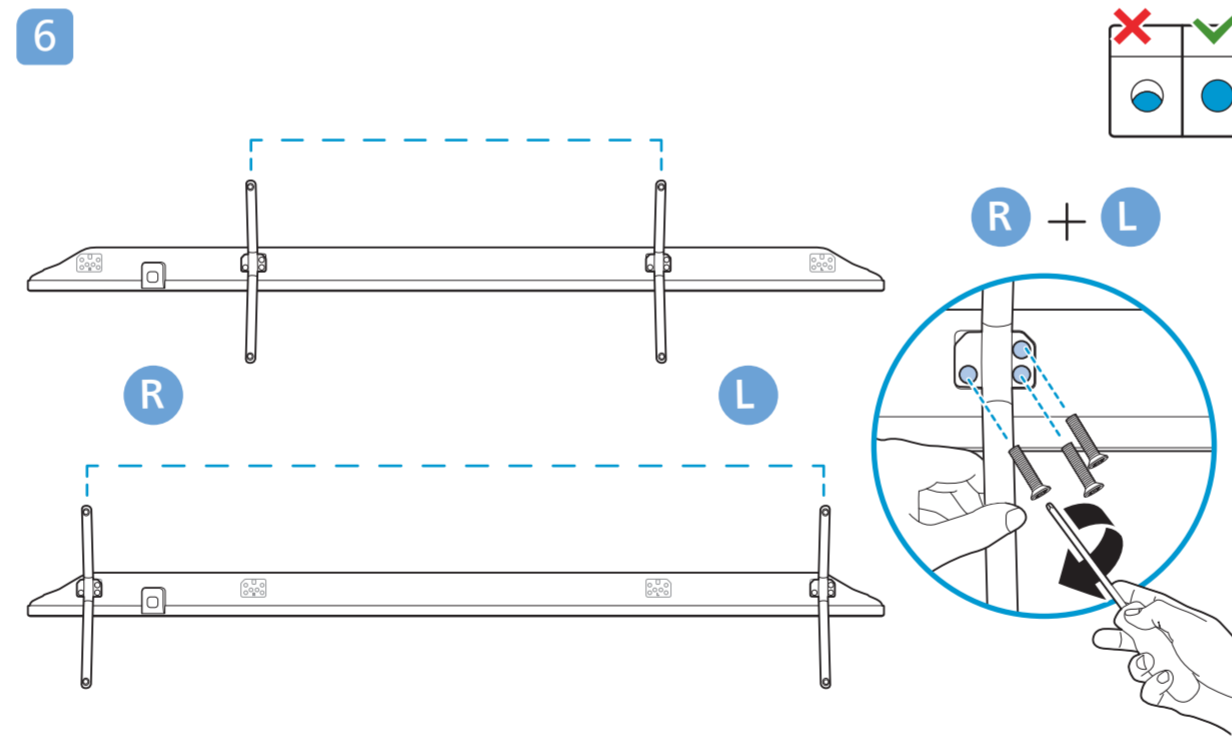

B

5

6

7

1

2 Wall Mount dimensions (x, y)

75" 300x300mm M8 (L: 26mm~39mm) 189 cm

85" 600x400mm M8 (L: 25mm~30mm) 215 cm