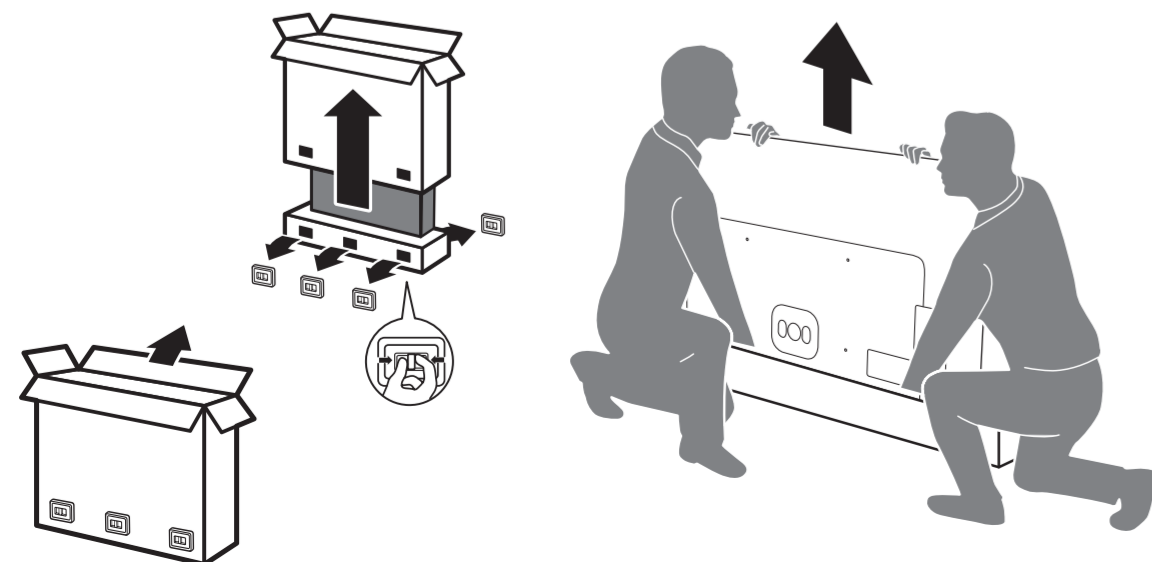

B

5

6

7

1

2 Wall Mount dimensions (x, y)

75" 300x300mm M8 (L: 26mm~39mm) 189 cm

85" 600x400mm M8 (L: 25mm~30mm) 215 cm

A2 1 85"

2

3

English Read the safety instructions.
Български Прочетете инструкциите за безопасност.
Čeština Přečtěte si bezpečnostní pokyny.
Hrvatski Pročitajte sigurnosne upute.
Dansk Læs sikkerhedsforskrifterne.
Deutsch Lesen Sie die Sicherheitshinweise.
Ελληνικά Διαβάστε τις οδηγίες ασφαλείας.
Eesti Lugege ohutusõudeid.