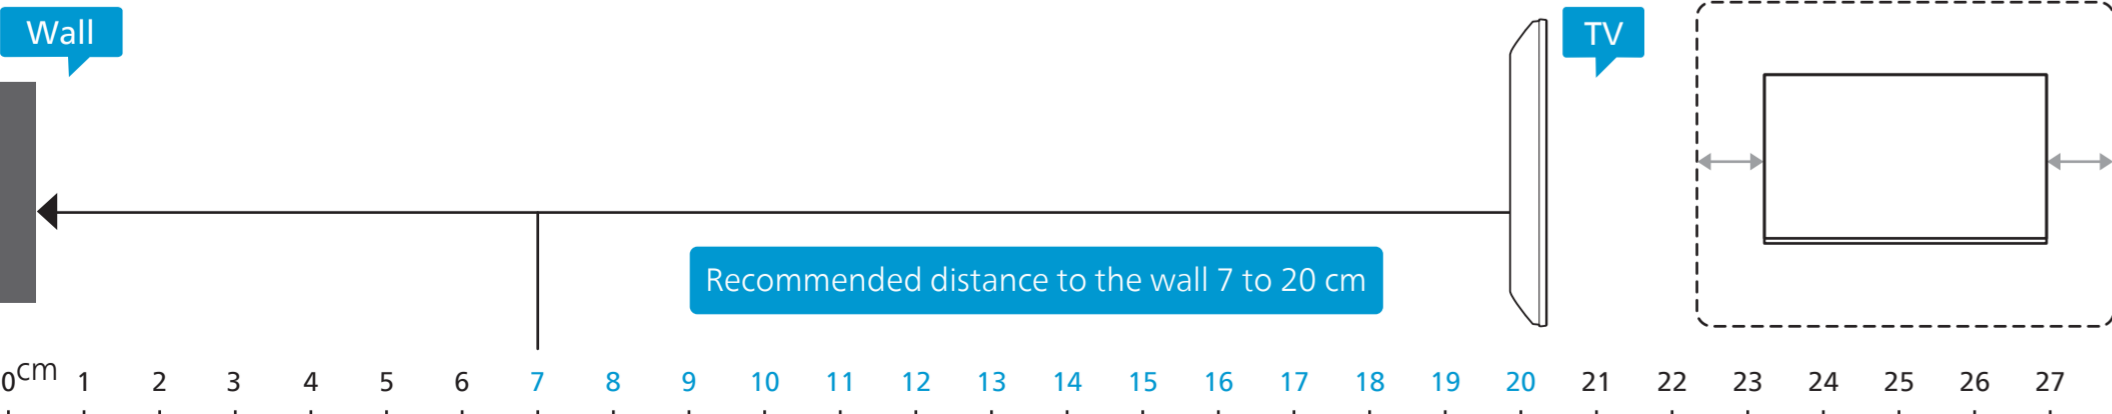

A 10 to 20 cm **B** 7 to 10 cm