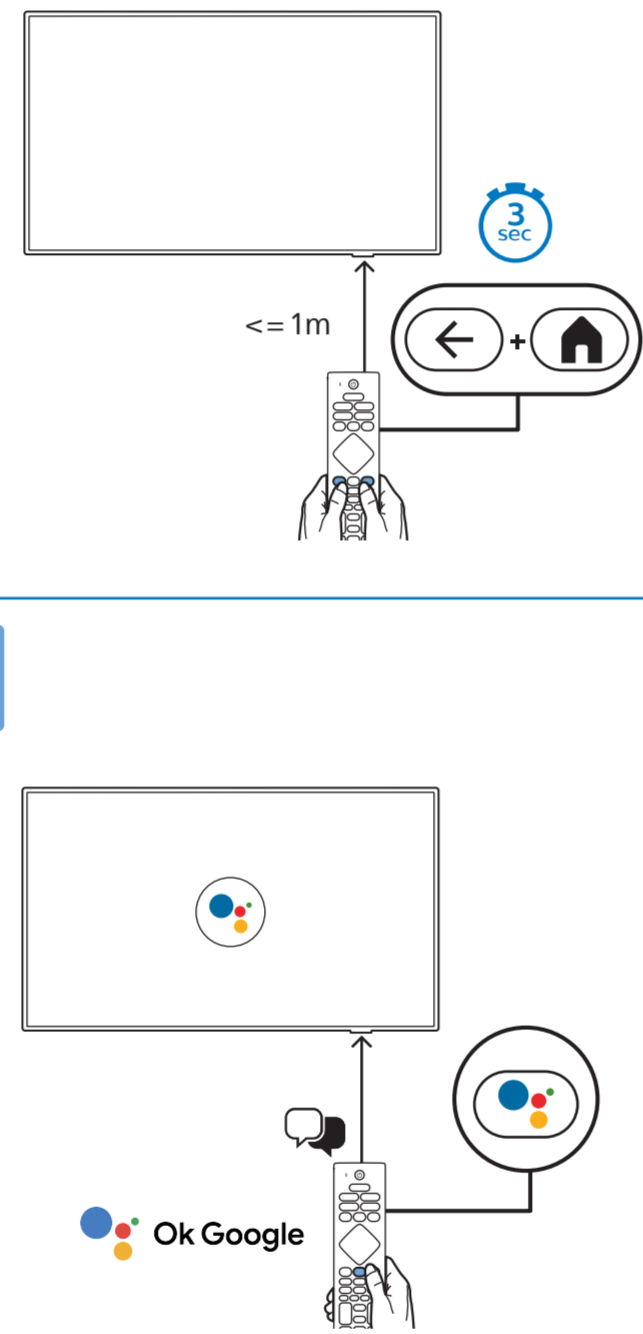

Polski Zapoznaj się z instrukcjami bezpieczeństwa.
Português Leia as instruções de segurança.
Română Citiți instrucțiunile de siguranță.
Русский Читайте инструкции по технике безопасности.
Srpski Pročitajte bezbednosna uputstva.
Slovenščina Preberite varnostna navodila.
Slovenský Prečítajte si bezpečnostní pokyny.
Suomi Lue turvaohjeet.

Svenska Läs säkerhetsinstruktionerna.
ไทย โปรดอ่านคำแนะนำด้านความปลอดภัย
Türkçe Güvenlik talimatlarını okuyun.
Українська Читайте інструкції з техніки безпеки.
العربية قراءة تعليمات السلامة.
עברית קראו את הוראות הבטיחות

A 10 to 20 cm **B** 7 to 10 cm

All registered and unregistered trademarks are property of their respective owners. Specifications are subject to change without notice. Philips and the Philips' shield emblem are trademarks of Koninklijke Philips N.V. and are used under license from Koninklijke Philips N.V. This product has been manufactured by and is sold under the responsibility of TP Vision Europe B.V. and TP Vision Europe B.V. is the warrantor in relation to this product. 2023 © TP Vision Europe B.V. All rights reserved. www.philips.com/welcome