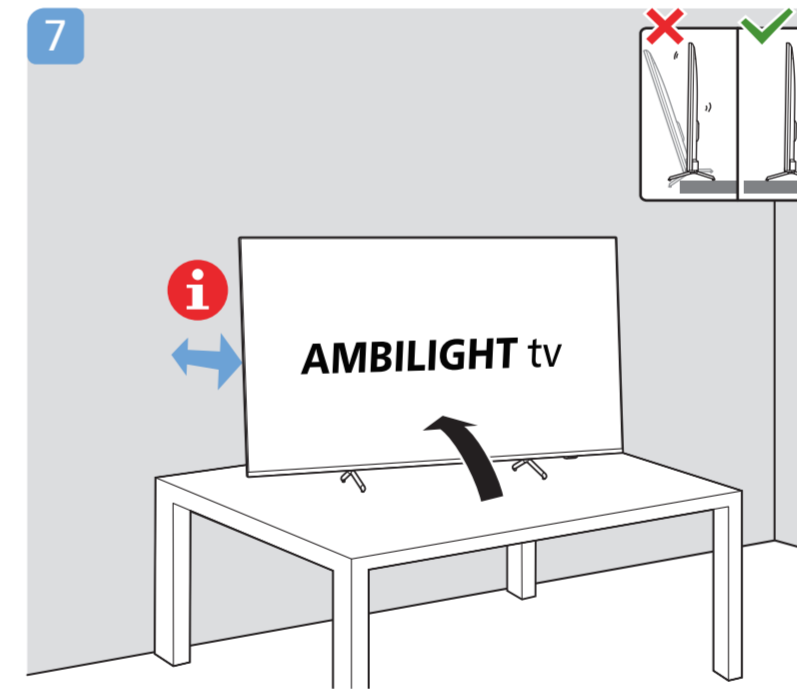

B

5

6

7

1

2 Wall Mount dimensions (x, y)

75" 300x300mm M8 (L: 26mm~39mm) 189 cm

85" 600x400mm M8 (L: 25mm~30mm) 215 cm

A2 1 85"

2

3

English Read the safety instructions.
Български Прочетете инструкциите за безопасност.
Čeština Přečtěte si bezpečnostní pokyny.
Hrvatski Pročitajte sigurnosne upute.
Dansk Læs sikkerhedsforskrifterne.
Deutsch Lesen Sie die Sicherheitshinweise.
Ελληνικά Διαβάστε τις οδηγίες ασφαλείας.
Eesti Lugege ohutusõudeid.