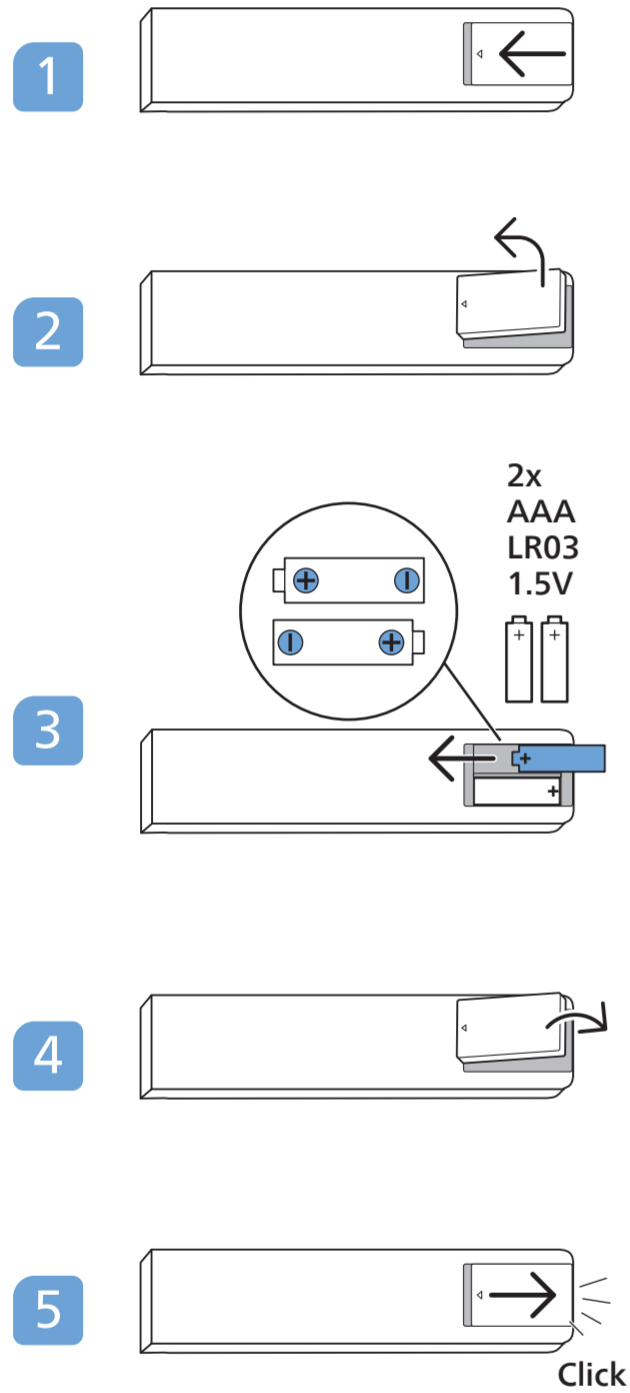

Polski Zapoznaj się z instrukcjami bezpieczeństwa.
Português Leia as instruções de segurança.
Română Citiți instrucțiunile de siguranță.
Русский Читайте инструкции по технике безопасности.
Srpski Pročitajte bezbednosna uputstva.
Slovenščina Preberite varnostna navodila.
Slovenský Prečítajte si bezpečnostní pokyny.
Suomi Lue turvaohjeet.

Svenska Läs säkerhetsinstruktionerna.
ไทย โปรดอ่านคำแนะนำด้านความปลอดภัย
Türkçe Güvenlik talimatlarını okuyun.
Українська Читайте інструкції з техніки безпеки.
العربية قراءة تعليمات السلامة.
עברית קראו את הוראות הבטיחות

A 10 to 20 cm **B** 7 to 10 cm

All registered and unregistered trademarks are property of their respective owners. Specifications are subject to change without notice. Philips and the Philips' shield emblem are trademarks of Koninklijke Philips N.V. and are used under license from Koninklijke Philips N.V. This product has been manufactured by and is sold under the responsibility of TP Vision Europe B.V. and TP Vision Europe B.V. is the warrantor in relation to this product. 2023 © TP Vision Europe B.V. All rights reserved. www.philips.com/welcome