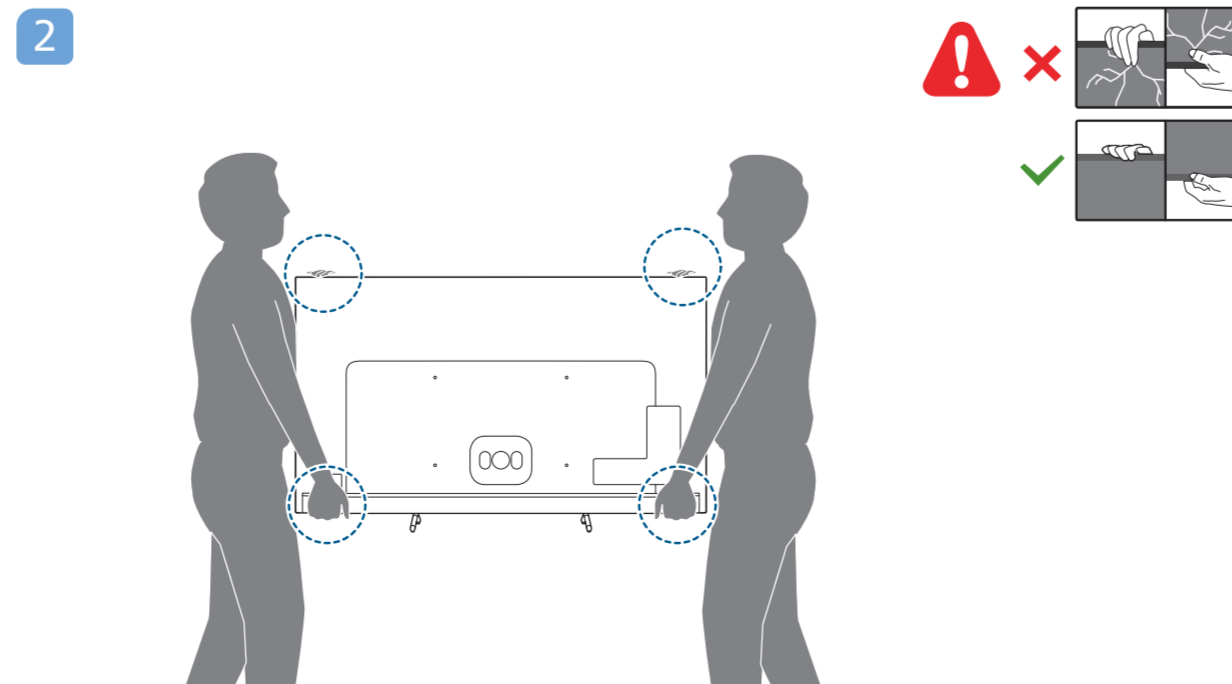

B

5

6

7

1

2 Wall Mount dimensions (x, y)

75" 300x300mm M8 (L: 26mm~39mm) 189 cm

85" 600x400mm M8 (L: 25mm~30mm) 215 cm

A2 1 85"

2

3

English Read the safety instructions.
Български Прочетете инструкциите за безопасност.
Čeština Přečtěte si bezpečnostní pokyny.
Hrvatski Pročitajte sigurnosne upute.
Dansk Læs sikkerhedsforskrifterne.
Deutsch Lesen Sie die Sicherheitshinweise.
Ελληνικά Διαβάστε τις οδηγίες ασφαλείας.
Eesti Lugege ohutusõudeid.