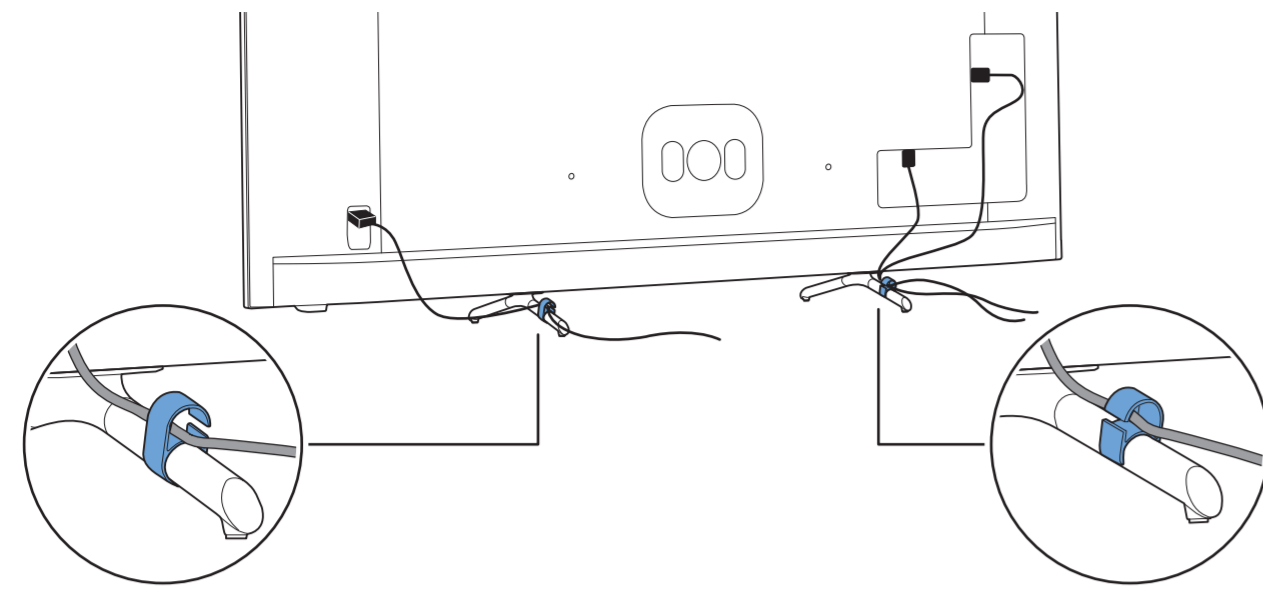

Polski Zapoznaj się z instrukcjami bezpieczeństwa.
Português Leia as instruções de segurança.
Română Citiți instrucțiunile de siguranță.
Русский Читайте инструкции по технике безопасности.
Srpski Pročitajte bezbednosna uputstva.
Slovenščina Preberite varnostna navodila.
Slovenský Prečítajte si bezpečnostní pokyny.
Suomi Lue turvaohjeet.

Svenska Läs säkerhetsinstruktionerna.
ไทย โปรดอ่านคำแนะนำด้านความปลอดภัย
Türkçe Güvenlik talimatlarını okuyun.
Українська Читайте інструкції з техніки безпеки.
العربية قراءة تعليمات السلامة.
עברית קראו את הוראות הבטיחות

A 10 to 20 cm **B** 7 to 10 cm

All registered and unregistered trademarks are property of their respective owners. Specifications are subject to change without notice. Philips and the Philips' shield emblem are trademarks of Koninklijke Philips N.V. and are used under license from Koninklijke Philips N.V. This product has been manufactured by and is sold under the responsibility of TP Vision Europe B.V. and TP Vision Europe B.V. is the warrantor in relation to this product. 2023 © TP Vision Europe B.V. All rights reserved. www.philips.com/welcome