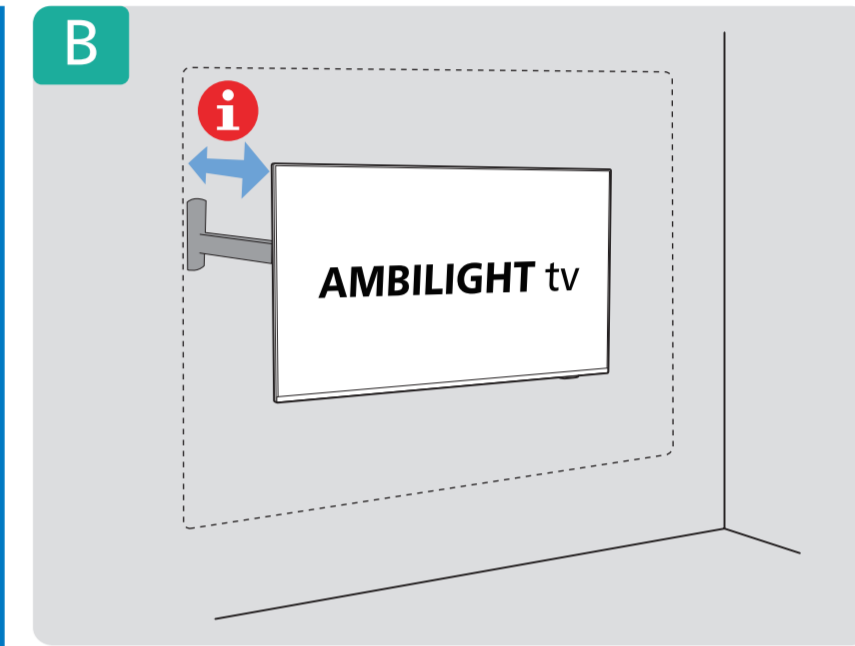

B

5

6

7

1

2 Wall Mount dimensions (x, y)

75" 300x300mm M8 (L: 26mm~39mm) 189 cm

85" 600x400mm M8 (L: 25mm~30mm) 215 cm