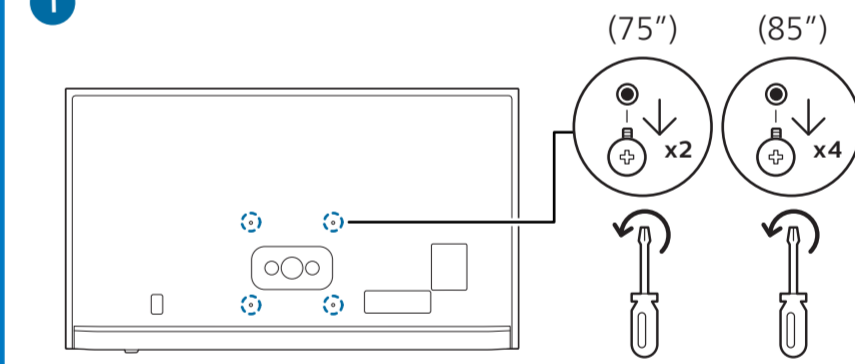

B

5

6

7

1

2 Wall Mount dimensions (x, y)

75" 300x300mm M8 (L: 26mm~39mm) 189 cm

85" 600x400mm M8 (L: 25mm~30mm) 215 cm

A2 1 85"

2

3

English Read the safety instructions.
Български Прочетете инструкциите за безопасност.
Čeština Přečtěte si bezpečnostní pokyny.
Hrvatski Pročitajte sigurnosne upute.
Dansk Læs sikkerhedsforskrifterne.
Deutsch Lesen Sie die Sicherheitshinweise.
Ελληνικά Διαβάστε τις οδηγίες ασφαλείας.
Eesti Lugege ohutusõudeid.