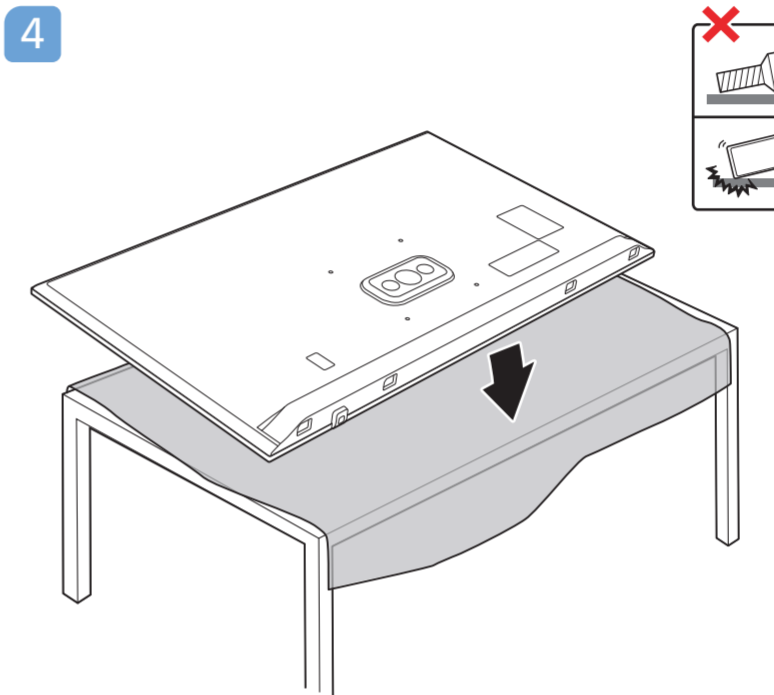

B

5

6

7

1

2 Wall Mount dimensions (x, y)

75" 300x300mm M8 (L: 26mm~39mm) 189 cm

85" 600x400mm M8 (L: 25mm~30mm) 215 cm