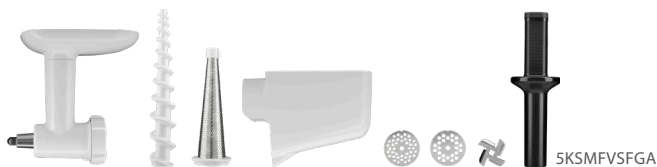

Kuchyňský robot KitchenAid se sklopnou hlavou Volitelný nástavec

Sada nástavců ke kuchyňskému robotu

5KSM2FPPC*

MLÝNEK NA POTRAVINY A NÁSTAVEC NA ZPRACOVÁNÍ OVOCE A ZELENINY

- **Vylepšená konstrukce mlýnku na potraviny**
Vytvoří z ingrediencí zdravé, čerstvé pokrmy.
Pro kvalitní, rychlé a snadné mletí všeho od zeleniny po syrové maso
- **Dodává se s jemnými a hrubými nástavci na mletí**
Pomůže vám snadno vytvořit řadu čerstvých a vynalézavých pokrmů
- **Pasírovač na ovoce a zeleninu (5KSMFVSP) speciálně navržený k přidavnému mlýnku na potraviny (5KSMFGA**)**
Pomáhá při výrobě čerstvých marmelád, omáček, dětské stravy atd
Odstraňuje všechny slupky, takže z ovoce či zeleniny získáte jemné pyré
- **Popustěte uzdu své tvořivosti díky plničce klobás a/nebo tácu na potraviny*****
Umožní vám výrobu domácích klobás

KRÁJECÍ/STROUHACÍ NÁSTAVEC PRO PŘÍPRAVU ČERSTVÝCH POKRMŮ

- **Konstrukce krájecího/strouhacího nástavce pro přípravu čerstvých pokrmů**
Umožňuje rychlé a snadné krájení a strouhání
- **Tři rychle vyměnitelné krájecí a strouhací válce**
Zvládnete s nimi vše od krájení salátových okurek po strouhání sýra nebo zeleniny
Ušetřete čas při základních úkonech a při čištění
- **Pěchovač 2 v 1**
Zajišťuje ideální krájení a strouhání ovoce a zeleniny s malým i velkým průměrem – od salátových okurek po mrkve
- **Praktické uskladnění ve vlastním kufříku**
Snadný přístup a uskladnění

*** Plnička klobás (5KSMSSA) a tác na potraviny (5KSMFT) se prodávají samostatně.

Volitelné nástavce ke kuchyňskému robotu KitchenAid se sklopnou hlavou

Sada nástavců ke kuchyňskému robotu 5KSM2FPPC*

TECHNICKÉ ÚDAJE – SADA NÁSTAVCŮ 5KSM2FPPC

TECHNICKÉ ÚDAJE

Materiál válců		Nerezová ocel
Rozměry výrobku	V × Š × H	20,3 × 10,2 × 20,8 cm
Hmotnost výrobku		0,6 kg
Země původu		Čína