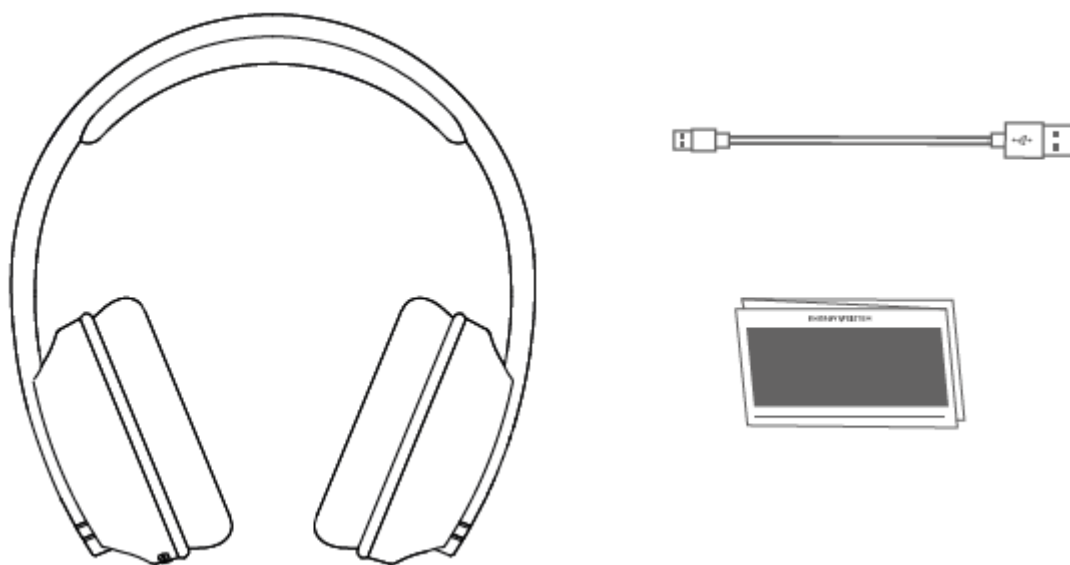

Obsah produktu

Zapínání a vypínání

Bezdrátové připojení Bluetooth®

Kontrola reprodukce

Baterie se nabíjí

****Poznámka:**** * Aby se optimalizovala životnost baterie, neskladujte a nenechávejte zařízení delší dobu nepoužívané s plně vybitou baterií. * Když připojíte nabíjecí kabel, sluchátka se vypnou a začnou se nabíjet. Náhlavní soupravu není možné nabíjet a používat současně z bezpečnostních důvodů souvisejících s aktuálními předpisy CE. ****Upozornění****: Nenabíjejte sluchátka pomocí rychlonabíjecích adaptérů nebo vyhrazených nabíjecích adaptérů pro notebooky, protože jejich výstupní napětí přesahuje 5V a zařízení se může stát nepoužitelným. ## Vynutit vypnutí (resetovat)