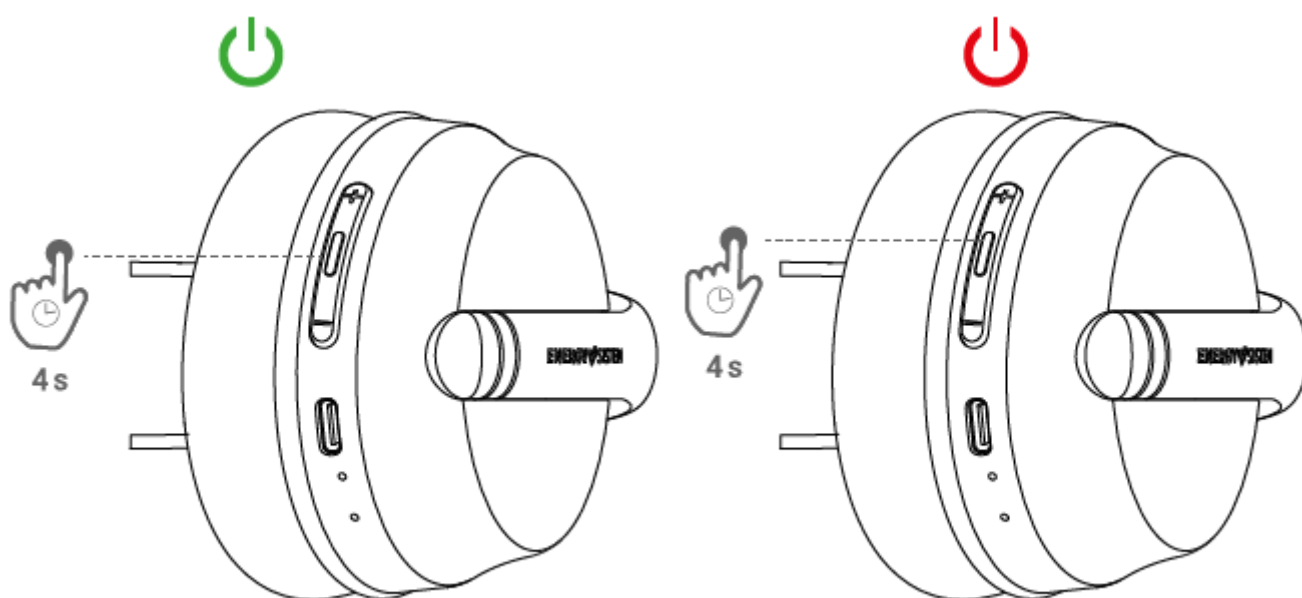

Obsah produktu

Zapínání a vypínání

Bezdrátové připojení Bluetooth®

Kontrola reprodukce

Baterie se nabíjí

****Poznámka:**** * Aby se optimalizovala životnost baterie, neskladujte a nenechávejte zařízení delší dobu nepoužívané s plně vybitou baterií. * Když připojíte nabíjecí kabel, sluchátka se vypnou a začnou se nabíjet. Náhlavní soupravu není možné nabíjet a používat současně z bezpečnostních důvodů souvisejících s aktuálními předpisy CE. ****Upozornění****: Nenabíjejte sluchátka pomocí rychlonabíjecích adaptérů nebo vyhrazených nabíjecích adaptérů pro notebooky, protože jejich výstupní napětí přesahuje 5V a zařízení se může stát nepoužitelným. ## Vynutit vypnutí (resetovat)

Technické specifikace ### Zvuk - Frekvenční odezva: 20 Hz ~ 20 kHz - Průměr měniče: 40 mm - Provedení: circumaurální - Typ: dynamické ### Bezdrátové připojení Bluetooth® - Bluetooth® verze 5.3, třída 2 - Provozní frekvence: 2,4 GHz - Maximální síla signálu: < 20,00 dBm - Podporuje profily Bluetooth® HSP / HFP / A2DP / AVRCP - Kompatibilní s kodeky SBC - Dosah až 20 metrů - Funkce hands-free - Hlasový asistent kompatibilní s Google/Siri ### Hands- volný mikrofon - Typ: integrovaný - Citlivost: -38 dB ± 3 dB (@1 kHz) - Frekvenční rozsah: 10 Hz ~ 10 kHz ### Baterie - Kapacita: 400 mAh / 3,7 V - Typ: lithium polymer - Výdrž baterie při střední objem: 23 hodin*. - Doba nabíjení: 1,5 hodiny - Systém nabíjení: USB Type-C ### Jiné - Nastavitelná čelenka