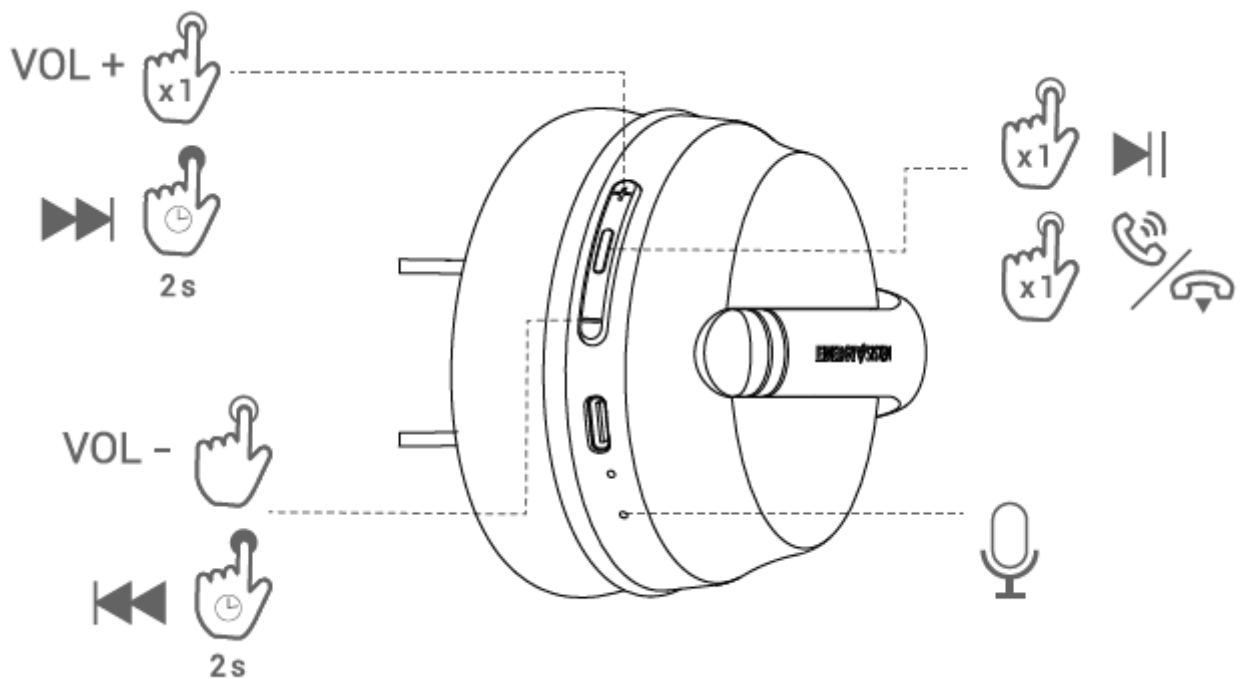

Obsah produktu

Zapínání a vypínání

Bezdrátové připojení Bluetooth®

Kontrola reprodukce

Baterie se nabíjí

****Poznámka:**** * Aby se optimalizovala životnost baterie, neskladujte a nenechávejte zařízení delší dobu nepoužívané s plně vybitou baterií. * Když připojíte nabíjecí kabel, sluchátka se vypnou a začnou se nabíjet. Náhlavní soupravu není možné nabíjet a používat současně z bezpečnostních důvodů souvisejících s aktuálními předpisy CE. ****Upozornění****: Nenabíjejte sluchátka pomocí rychlonabíjecích adaptérů nebo vyhrazených nabíjecích adaptérů pro notebooky, protože jejich výstupní napětí přesahuje 5V a zařízení se může stát nepoužitelným. ## Vynutit vypnutí (resetovat)