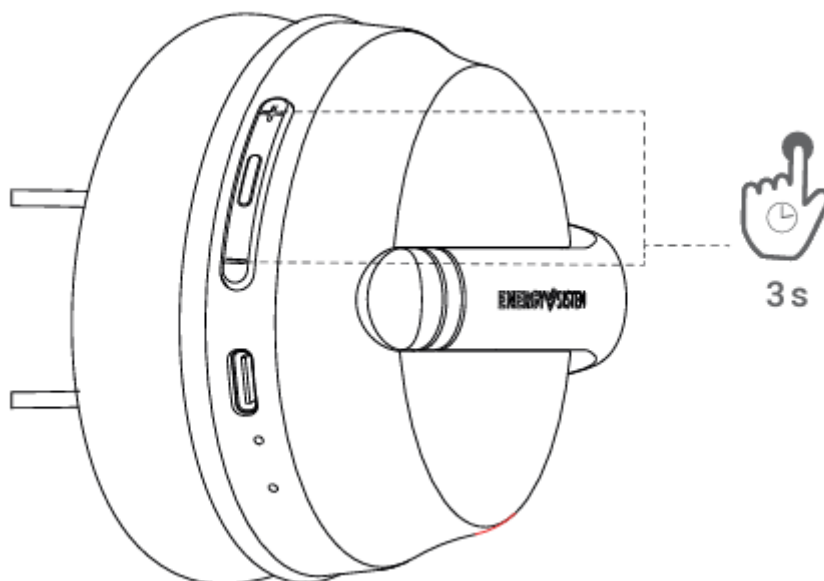

Obsah produktu

Zapínání a vypínání

Bezdrátové připojení Bluetooth®

Kontrola reprodukce

Baterie se nabíjí

****Poznámka:**** * Aby se optimalizovala životnost baterie, neskladujte a nenechávejte zařízení delší dobu nepoužívané s plně vybitou baterií. * Když připojíte nabíjecí kabel, sluchátka se vypnou a začnou se nabíjet. Náhlavní soupravu není možné nabíjet a používat současně z bezpečnostních důvodů souvisejících s aktuálními předpisy CE. ****Upozornění****: Nenabíjejte sluchátka pomocí rychlonabíjecích adaptérů nebo vyhrazených nabíjecích adaptérů pro notebooky, protože jejich výstupní napětí přesahuje 5V a zařízení se může stát nepoužitelným. ## Vynutit vypnutí (resetovat)