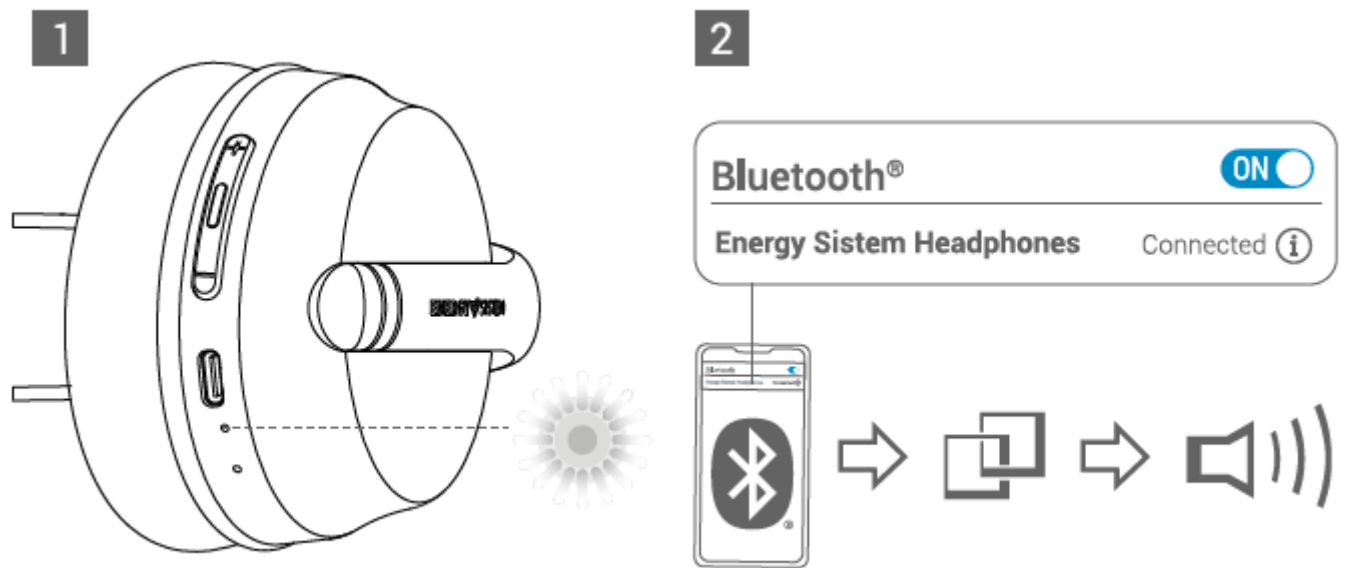

Obsah produktu

Zapínání a vypínání

Bezdrátové připojení Bluetooth®

Kontrola reprodukce

Baterie se nabíjí

****Poznámka:**** * Aby se optimalizovala životnost baterie, neskladujte a nenechávejte zařízení delší dobu nepoužívané s plně vybitou baterií. * Když připojíte nabíjecí kabel, sluchátka se vypnou a začnou se nabíjet. Náhlavní soupravu není možné nabíjet a používat současně z bezpečnostních důvodů souvisejících s aktuálními předpisy CE. ****Upozornění****: Nenabíjejte sluchátka pomocí rychlonabíjecích adaptérů nebo vyhrazených nabíjecích adaptérů pro notebooky, protože jejich výstupní napětí přesahuje 5V a zařízení se může stát nepoužitelným. ## Vynutit vypnutí (resetovat)