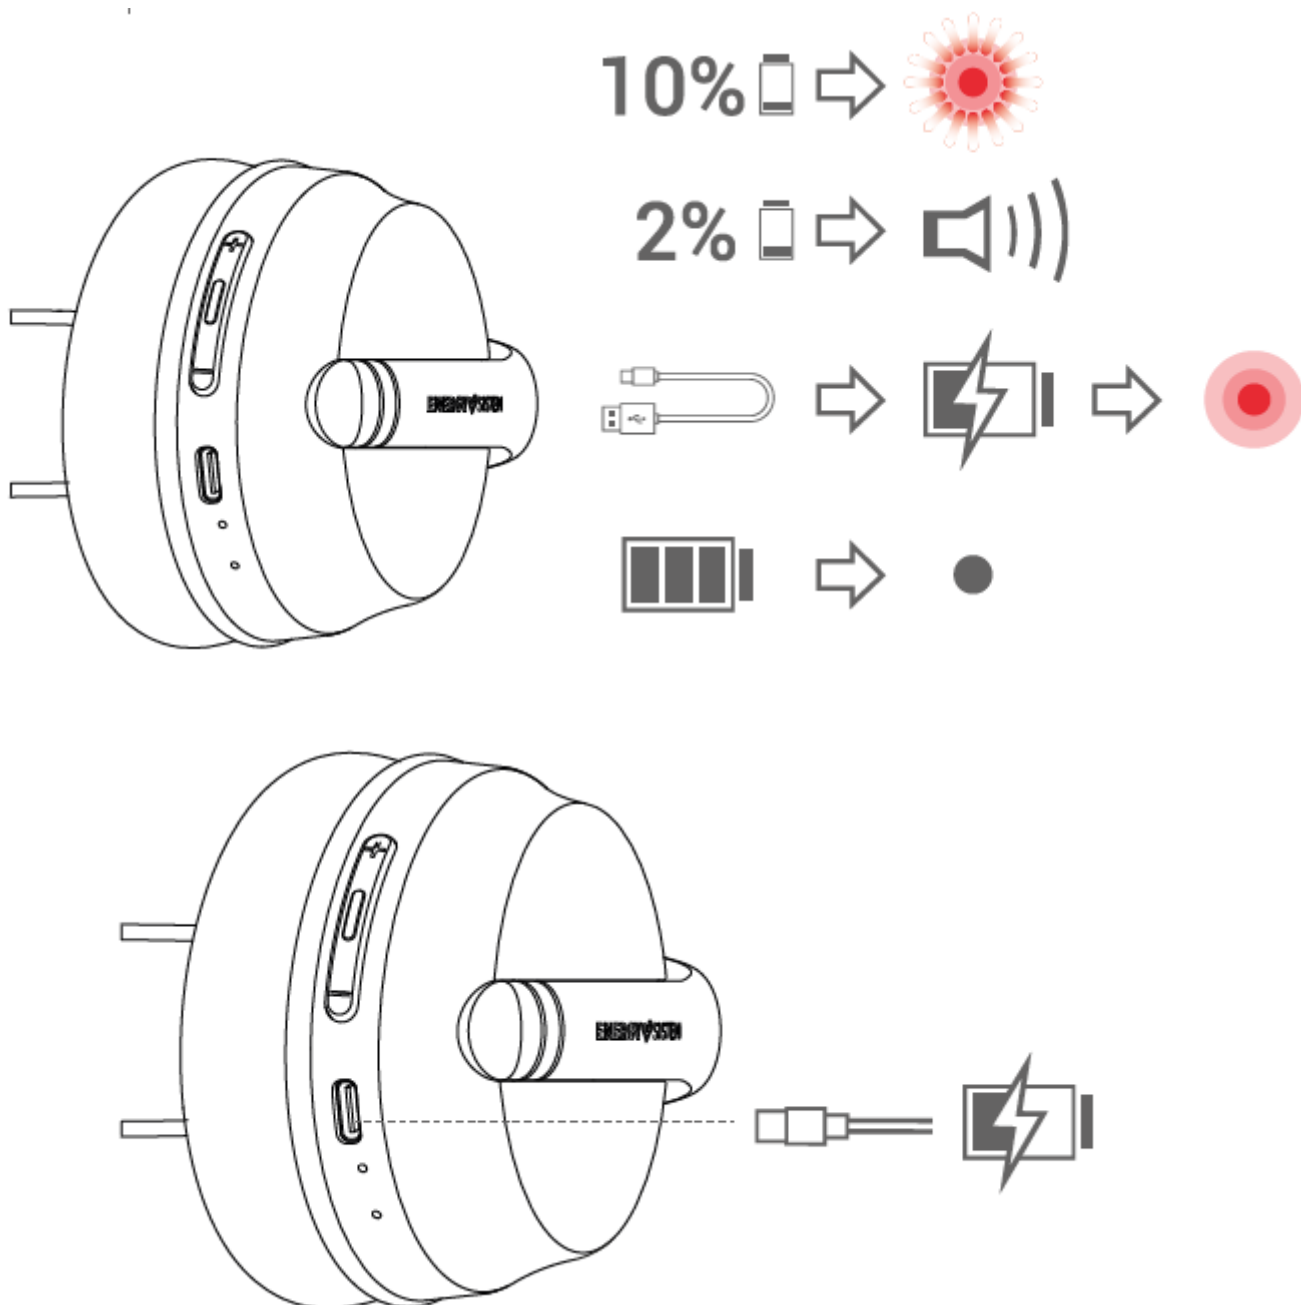

Obsah produktu

Zapínání a vypínání

Bezdrátové připojení Bluetooth®

Kontrola reprodukce

Baterie se nabíjí

****Poznámka:**** * Aby se optimalizovala životnost baterie, neskladujte a nenechávejte zařízení delší dobu nepoužívané s plně vybitou baterií. * Když připojíte nabíjecí kabel, sluchátka se vypnou a začnou se nabíjet. Náhlavní soupravu není možné nabíjet a používat současně z bezpečnostních důvodů souvisejících s aktuálními předpisy CE. ****Upozornění****: Nenabíjejte sluchátka pomocí rychlonabíjecích adaptérů nebo vyhrazených nabíjecích adaptérů pro notebooky, protože jejich výstupní napětí přesahuje 5V a zařízení se může stát nepoužitelným. ## Vynutit vypnutí (resetovat)