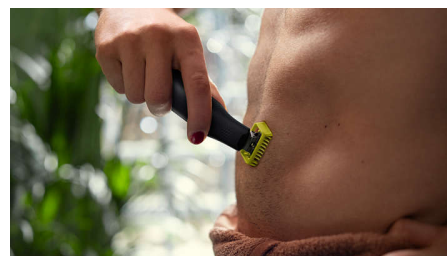

Nasazovací hřeben na tělo

Přípevněte hřeben na tělo (3 mm) a zastříhujte snadno ve všech směrech.