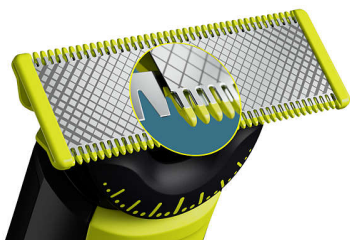

Přednosti

Jedinečná technologie OneBlade

Philips OneBlade je vybaven revoluční technologií pro péči o tvář. Dokáže oholit vousy všech délek. Díky systému dvojité ochrany – klouzavé povrchové úpravě v kombinaci se zaoblenými špičkami – je holení snadnější a pohodlnější. Technologie holení sestává z rychle se pohybujícího ostří (12 000 pohybů za minutu), které je účinné i na delších vousích.