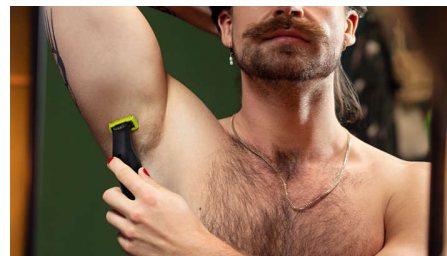

Nasazovací chránič pokožky

Přípevněte chránič pokožky a získejte další prvek ochrany pro citlivé oblasti.