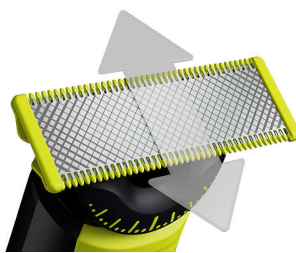

## Dejte tomu tvar

Vytvarujte přesné linie díky dvoustrannému břítu. Holit můžete v obou směrech, abyste měli lepší přehled a mohli jste sledovat každý vlas, který stříháte. Vyladte si svůj styl za pár vteřin!

## Dvoustranný břit

OneBlade kopíruje obrysy vaší tváře a umožňuje snadno a pohodlně holit všechny části obličeje. Dodejte oboustranným břítem svému vzhledu styl a pohybem břítu v kterémkoli směru vytvořte čisté linie.