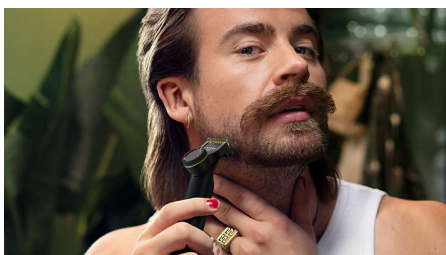

Zastříhni to

Zastříhnete si vousy na rovnoměrnou délku s pomocí dodaného nastavitelného hřebenu pro přesný střih. Vyberte si jedno ze

14 nastavení délky a získejte, po čem toužíte, od jednodenního strniště přes krátký střih až po delší vous.