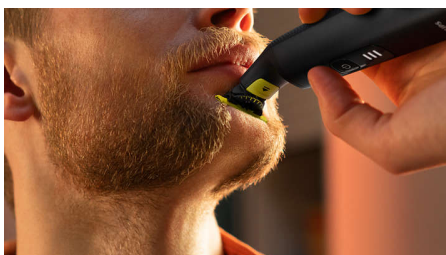

Inovativní břit 360

Inovativní břit 360 se pohybuje všemi směry a dokonale se tak přizpůsobí křivkám vaší tváře. Konstrukce umožňuje stálý kontakt s pokožkou a snadné ovládání. Pohodlně oholíte a zastříhnete vousy i na těžko přístupných místech pouhými několika pohyby*.