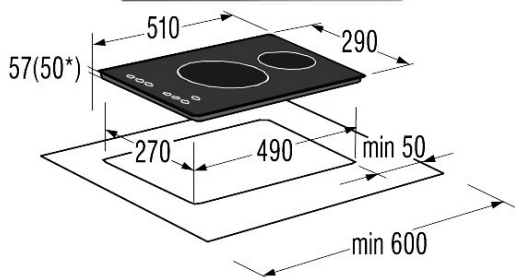

## Sklokeramická vestavná deska SAMOSTATNÁ

**EAN kód:** 8590371067037

- dotekové ovládání
- 2 HI-LIGHT varné zóny (1x duozóna 120/180 mm 700/1700 W, 1x145 mm 1200 W)
- ukazatel zbytkového tepla
- plynulá regulace výkonu 0-9
- signalizace funkce
- funkce STOP CONTROL (vypnutí při přetečení tekutiny na ovládací prvky)
- dětská bezpečnostní pojistka
- (uzamčení desky)
- automatické bezpečnostní vypnutí desky
- elektrické napětí: 230 V
- jmenovitý příkon: 2,9 kW