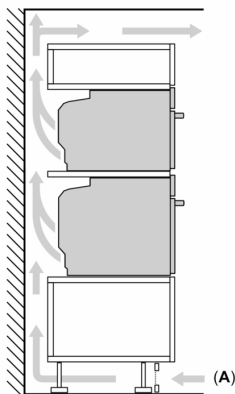

Technické informace

- délka přívodního kabelu: 120 cm
- napětí: 220 - 240 V
- celkový příkon elektro: 3.6 kW
- energetická třída (dle EU 65/2014): A+
- spotřeba energie na cyklus při konvenčním ohřevu: 0.87 kWh (na stupnici třídy energetické účinnosti od A+++ do D)
- spotřeba energie na cyklus v režimu recirkulace: 0.69 kWh
- počet pečicích prostorů: 1 zdroj tepla: elektrina objem pečicího prostoru: 71 l

Rozměry

- rozměry spotřebiče (V x Š x H): 595 mm x 594 mm x 548 mm
- rozměry niky (V x Š x H): 585 mm - 595 mm x 560 mm - 568 mm x 550 mm
- „potřebné rozměry naleznete v instalačních materiálech“

**Serie 8, Vestavná pečicí trouba, 60 x 60 cm, Bílá
HBG7341W1**

Montáž dvou spotřebičů nad sebou
Výměna vzduchu

A: Větrací mřížka $\geq 200 \text{ cm}^2$

rozměry v mm

Pokud je spotřebič vestavěn pod varnou deskou, musí být dodržena následující tloušťka pracovní desky (příp. včetně nosné konstrukce).