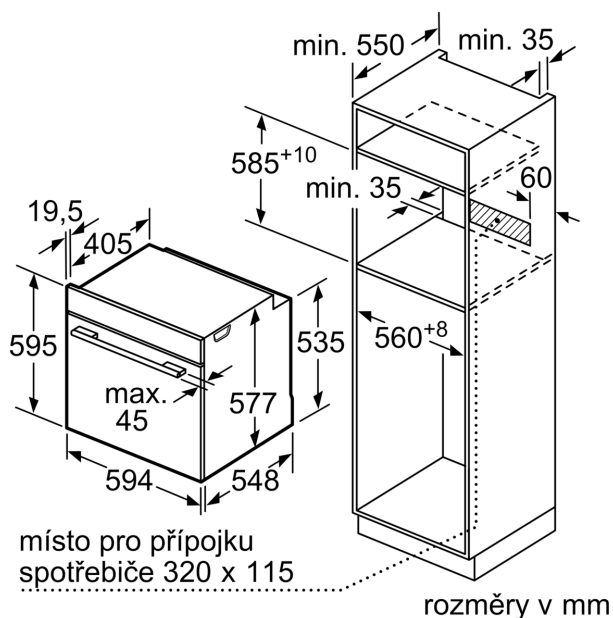

Technické informace

- délka přívodního kabelu: 120 cm
- napětí: 220 - 240 V
- celkový příkon elektro: 3.6 kW
- energetická třída (dle EU 65/2014): A+
- spotřeba energie na cyklus při konvenčním ohřevu: 0.87 kWh (na stupnici třídy energetické účinnosti od A+++ do D)
- spotřeba energie na cyklus v režimu recirkulace: 0.69 kWh
- počet pečicích prostorů: 1 zdroj tepla: elektrina objem pečicího prostoru: 71 l

Rozměry

- rozměry spotřebiče (V x Š x H): 595 mm x 594 mm x 548 mm
- rozměry niky (V x Š x H): 585 mm - 595 mm x 560 mm - 568 mm x 550 mm
- „potřebné rozměry naleznete v instalačních materiálech“

**Serie 8, Vestavná pečicí trouba, 60 x 60 cm, Bílá
HBG7341W1**

Montáž dvou spotřebičů nad sebou
Výměna vzduchu

A: Větrací mřížka $\geq 200 \text{ cm}^2$

rozměry v mm

Pokud je spotřebič vestavěn pod varnou deskou, musí být dodržena následující tloušťka pracovní desky (příp. včetně nosné konstrukce).