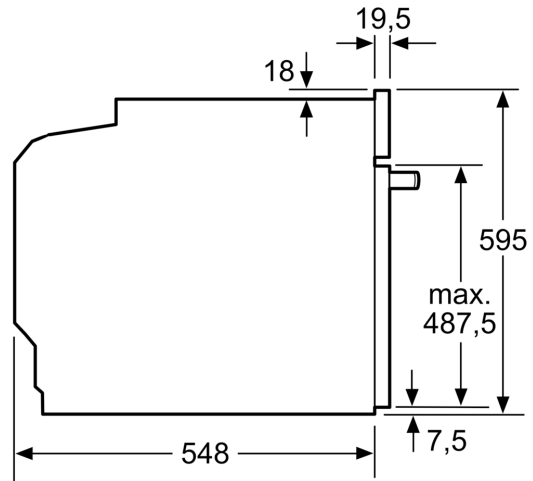

Technické informace

- délka přívodního kabelu: 120 cm
- napětí: 220 - 240 V
- celkový příkon elektro: 3.6 kW
- energetická třída (dle EU 65/2014): A+
- spotřeba energie na cyklus při konvenčním ohřevu: 0.87 kWh (na stupnici třídy energetické účinnosti od A+++ do D)
- spotřeba energie na cyklus v režimu recirkulace: 0.69 kWh
- počet pečicích prostorů: 1 zdroj tepla: elektrina objem pečicího prostoru: 71 l

Rozměry

- rozměry spotřebiče (V x Š x H): 595 mm x 594 mm x 548 mm
- rozměry niky (V x Š x H): 585 mm - 595 mm x 560 mm - 568 mm x 550 mm
- „potřebné rozměry naleznete v instalačních materiálech“

**Serie 8, Vestavná pečicí trouba, 60 x 60 cm, Bílá
HBG7341W1**

Montáž dvou spotřebičů nad sebou
Výměna vzduchu

A: Větrací mřížka $\geq 200 \text{ cm}^2$

rozměry v mm

Pokud je spotřebič vestavěn pod varnou deskou, musí být dodržena následující tloušťka pracovní desky (příp. včetně nosné konstrukce).