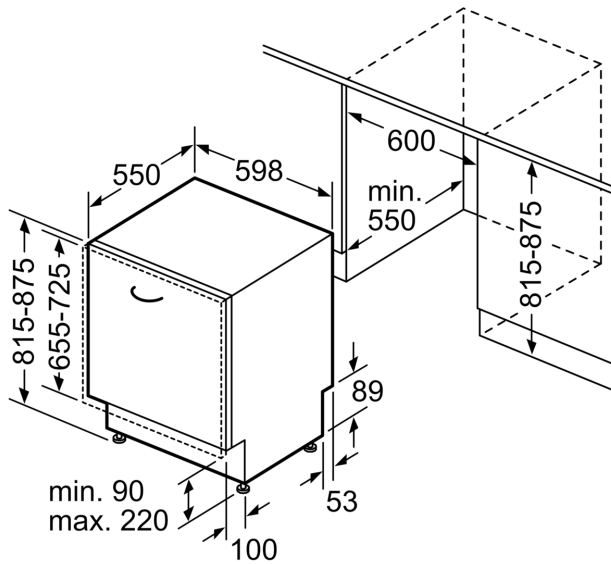

Příslušenství

- vč. násypky na sůl
- vč. ochrany pracovní desky před párou

Rozměry

- rozměry spotřebiče (V x Š x H): 81.5 x 59.8 x 55 cm

¹ stupnice tříd energetické účinnosti od A do G

² spotřeba energie v kWh na 100 cyklů (v programu Eco 50 °C)

rozměry v mm