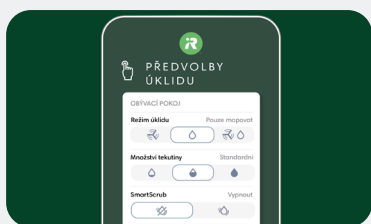

Mopování s dvojnásobným drhnutím

Robot Roomba Combo® s funkcí SmartScrub napodobuje skutečné mopování, projíždí tam a zpět a vyvíjí tlak směrem dolů, aby odstranil špínu.

Nezávislý úklid 2 v 1

Dokovací stanice AutoWash™ zajistí vysypávání suchých nečistot do uzavřeného sáčku po dobu až 60 dnů, doplňování čisté vody do robota a automaticky vypere mopovací utěrku.

Přeprava

UPC balení	885155042590
EAN balení	5060944999247
Rozměry balení (cm)	44,5 (D) × 42,7 (Š) × 49,5 (V)
Hmotnost balení (kg)	18,6

Obsah balení

- 1 robot Roomba Combo® 10 Max
- 1 dokovací stanice AutoWash™
- Napájecí kabel
- 1 náhradní vysoce účinný filtr
- 1 náhradní kartáček na zametání podél stěn
- 1 náhradní vak na odstraňování nečistot
- 1 náhradní mopovací utěrka z mikrovlákna

Další vlastnosti

Zvolte si úroveň úklidu

Robot má tři režimy úklidu – pouze vysávání, pouze mopování, nebo vysávání i mopování – takže si můžete vybrat přesně takový úklid, jaký chcete.

Kompatibilita s hlasovým asistentem

Spárujte robota Roomba Combo® 10 Max a dokovací stanici AutoWash™ se zařízeními podporujícími služby Alexa, Siri nebo Asistent Google¹ a získáte úklid na povel.

Aplikace iRobot Home

Aplikace iRobot Home vám díky vylepšeným mapám, plánům úklidu a intuitivním integracím pro chytrou domácnost poskytne dokonalou kontrolu nad úklidem.