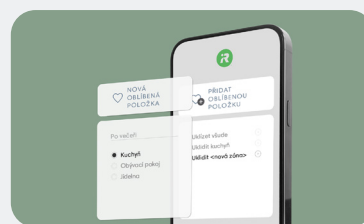

Další vlastnosti

Zvolte si úroveň úklidu

Robot má tři režimy úklidu – pouze vysávání, pouze mopování, nebo vysávání i mopování – takže si můžete vybrat přesně takový úklid, jaký chcete.

Kompatibilita s hlasovým asistentem

Spárujte robota Roomba Combo® 10 Max a dokovací stanici AutoWash™ se zařízeními podporujícími služby Alexa, Siri nebo Asistent Google¹ a získáte úklid na povel.

Aplikace iRobot Home

Aplikace iRobot Home vám díky vylepšeným mapám, plánům úklidu a intuitivním integracím pro chytrou domácnost poskytne dokonalou kontrolu nad úklidem.