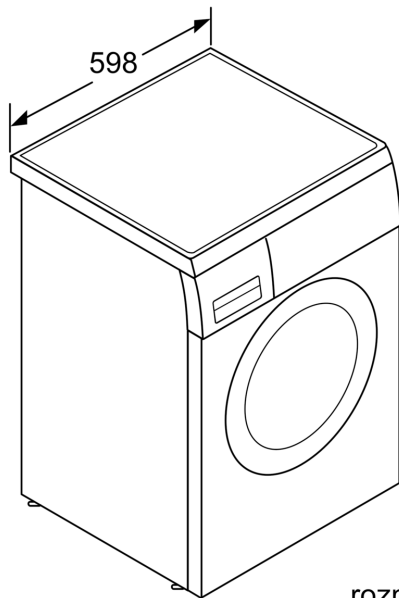

**Serie 6, Předem plněná pračka, 9 kg,
1400 otáček za minutu
WUU28T62BY**

rozměry v mm