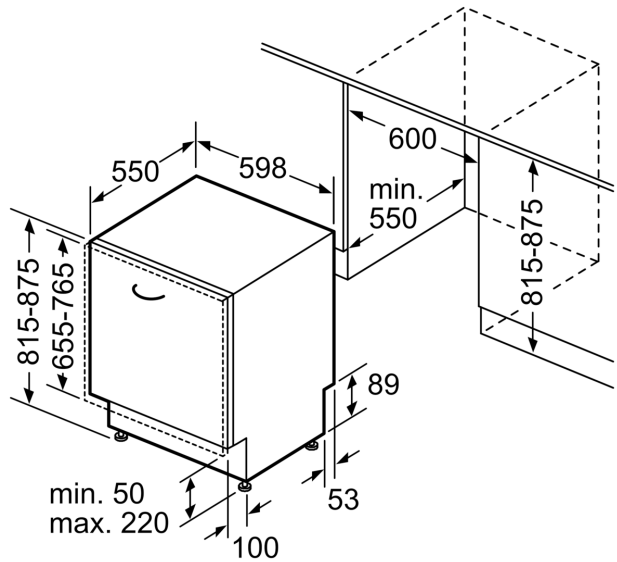

- rozměry spotřebiče (V x Š x H): 81.5 x 59.8 x 55 cm

¹ stupnice tříd energetické účinnosti od A do G

² spotřeba energie v kWh na 100 cyklů (v programu Eco 50 °C)

³ spotřeba vody v litrech na cyklus (v programu Eco 50 °C)

rozměry v mm