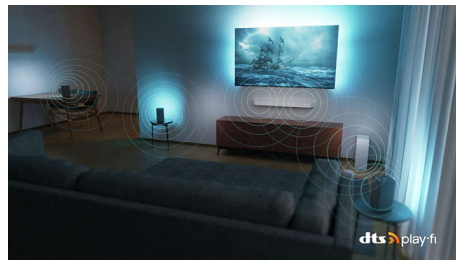

Opravdu ostrý obraz

Opravdu ostrý a živý obraz.

Ekologické balení

Tenký televizor. Vybavený pro budoucnost.

Funkce DTS Play-Fi

Získáte skvělý a čistý zvuk televizoru rovnou z krabice. Pokud chcete ještě více, bezdrátový domácí systém Philips s DTS Play-Fi vám umožní připojit kompatibilní soundbary a bezdrátové reproduktory po celém domě během několika sekund. Můžete si dokonce vytvořit systém prostorového zvuku pro domácí kino, kde váš televizor poslouží jako středový reproduktor.