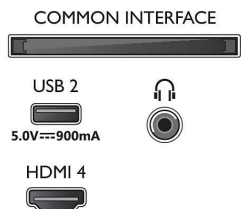

Design

- Barvy televizoru: Antracitově šedý rámeček
- Konstrukce stojanu: Antracitově šedé nožičky

Rozměry

- Šířka přístroje: 1894,0 mm
- Výška přístroje: 1097,0 mm
- Hloubka přístroje: 80,0 mm
- Hmotnost výrobku: 44,0 kg
- Šířka přístroje (s podstavcem): 1894,0 mm
- Výška přístroje (s podstavcem): 1158,0 mm
- Hloubka přístroje (s podstavcem): 388,0 mm
- Hmotnost výrobku (+ podstavec): 45,0 kg
- Šířka balení: 2101,0 mm
- Výška balení: 1305,0 mm
- Hloubka balení: 491,0 mm
- Hmotnost včetně balení: 68,0 kg
- Šířka stojanu: 811,0/1450,0 mm
- Výška stojanu: 74,0 mm
- Hloubka stojanu: 388,0 mm
- Rožtec mezi nožičkami: 811,0/1450,0 mm
- Výška stojanu ke spodnímu okraji TV: 74,0 mm
- Kompatibilní s montáží na stěnu: 600 x 400 mm

Connections

Side

Bottom

Datum vydání 2023-07-29

Verze: 1.1.2

EAN: 87 18863 03799 7

© 2023 Koninklijke Philips N.V.
Všechna práva vyhrazena.

Údaje mohou být změněny bez předchozího varování.
Ochranné známky jsou majetkem Koninklijke Philips N.V. nebo jejich příslušných vlastníků.