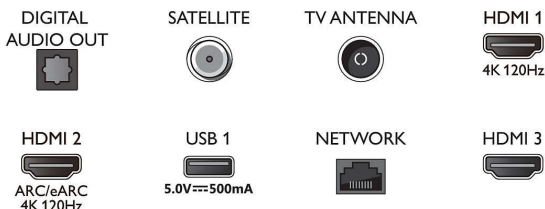

Design

- Barvy televizoru: Antracitově šedý rámeček
- Konstrukce stojanu: Antracitově šedé nožičky

Rozměry

- Šířka přístroje: 1894,0 mm
- Výška přístroje: 1097,0 mm
- Hloubka přístroje: 80,0 mm
- Hmotnost výrobku: 44,0 kg
- Šířka přístroje (s podstavcem): 1894,0 mm
- Výška přístroje (s podstavcem): 1158,0 mm
- Hloubka přístroje (s podstavcem): 388,0 mm
- Hmotnost výrobku (+ podstavec): 45,0 kg
- Šířka balení: 2101,0 mm
- Výška balení: 1305,0 mm
- Hloubka balení: 491,0 mm
- Hmotnost včetně balení: 68,0 kg
- Šířka stojanu: 811,0/1450,0 mm
- Výška stojanu: 74,0 mm
- Hloubka stojanu: 388,0 mm
- Rožtec mezi nožičkami: 811,0/1450,0 mm
- Výška stojanu ke spodnímu okraji TV: 74,0 mm
- Kompatibilní s montáží na stěnu: 600 x 400 mm

Connections

Side

Bottom

Datum vydání 2023-07-29

Verze: 1.1.2

EAN: 87 18863 03799 7

© 2023 Koninklijke Philips N.V.
Všechna práva vyhrazena.

Údaje mohou být změněny bez předchozího varování.
Ochranné známky jsou majetkem Koninklijke Philips N.V. nebo jejich příslušných vlastníků.