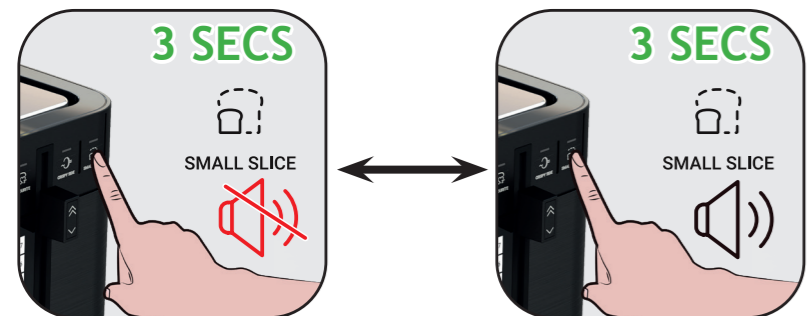

8

MODELS:
HTO5A3 011 - 37600001
HTO5A3 001 - 37600004

Electrical connection	220-240V-50-60Hz
Power	950-1150W

Haier

Toaster Series 5

GB User Manual
FR Guide de l'utilisateur
IT Manuale d'uso
DE Bedienungsanleitung
ES Guía del usuario
CZ Návod k obsluze
DK Brugervejledning
FI Käyttöohje
GR Οδηγίες Χρήσεως
NL Gebruikershandleiding
NO Bruksanvisning
PL Instrukcja Obsługi
PT Manual de Instruções
RU Руководство пользователя
SI Navodila Za Uporabo
SE Instruktionsmanual
TR Kullanım Kılavuzu
SK Návod na obsluhu