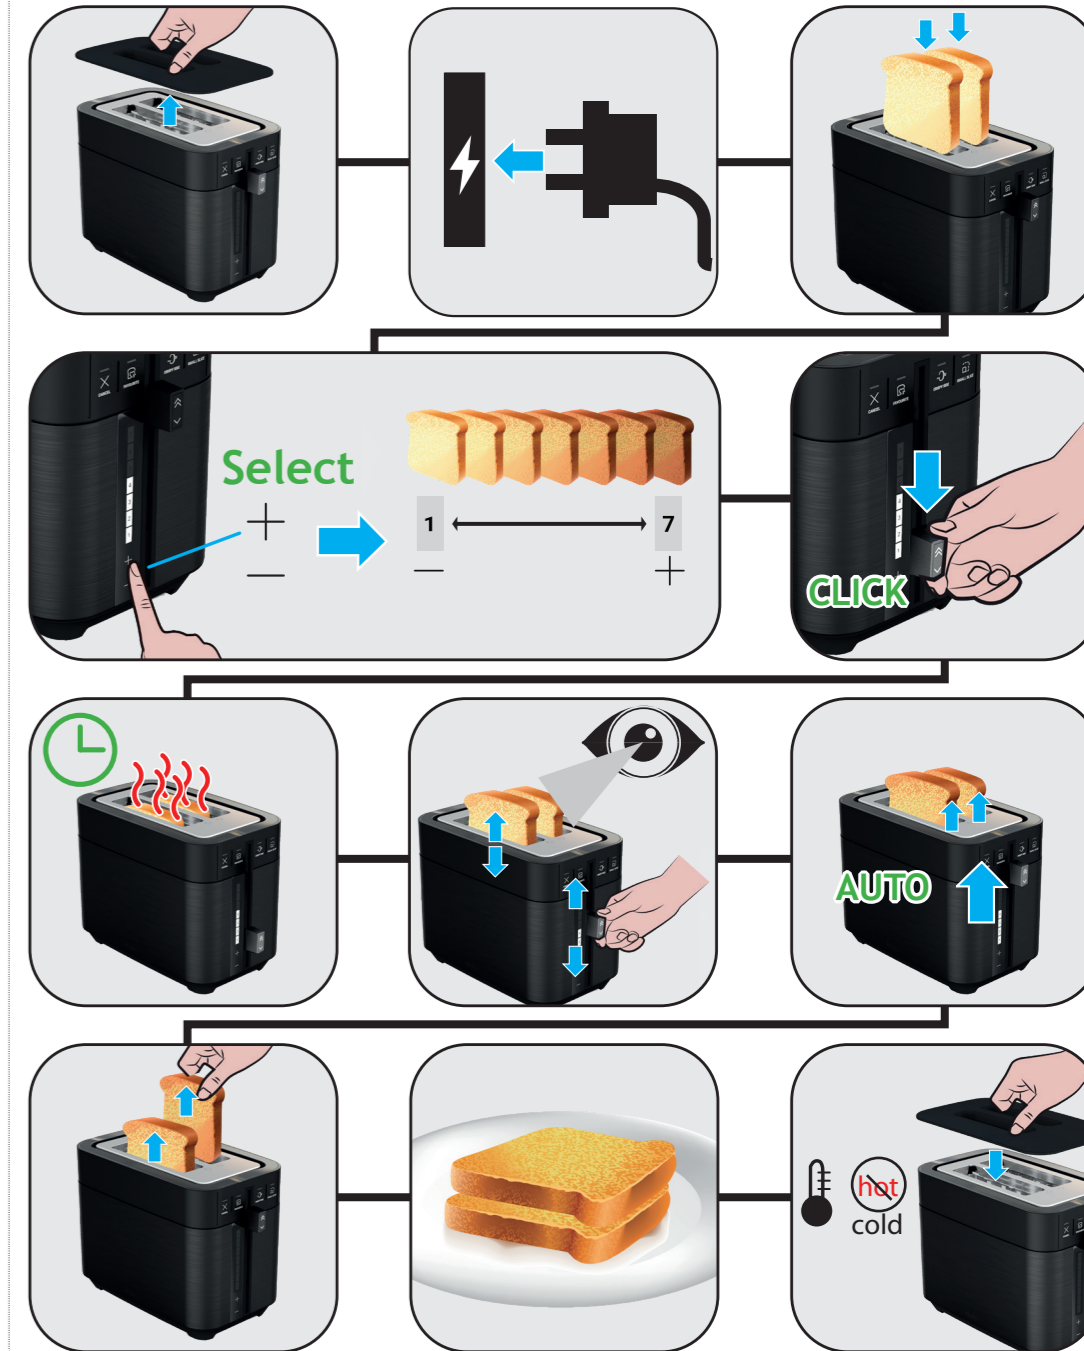

7
6
5
4
3
2
1

+

-

2