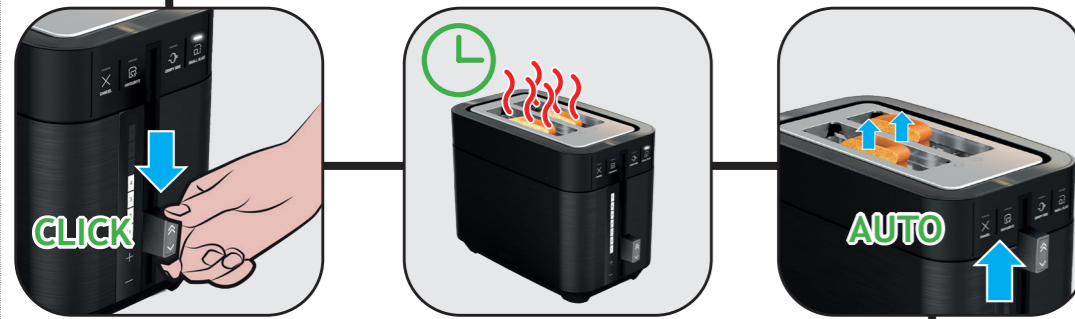

3

SMALL SLICE