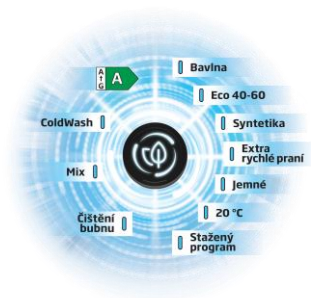

Program Xpress SuperShort / Mini14

Oblíbené tričko čisté za 14 minut

Označení spotřebiče

Typ spotřebiče:	Volně stojící pračka
Název modelu:	BM3WFSU37013WW
Stock Code/SKU:	7004640003
EAN:	8690842634673

Technické parametry

Kapacita:	7 kg
Odstředování:	1000 ot./min
V x Š x H:	84,5 x 60,0 x 49,6 cm
Hloubka skeletu:	45 cm
Energetická třída:	A
Spotřeba energie:	44 kWh / 100 cyklů
Spotřeba vody:	43 l/cyklus
Hlučnost odstředování:	72 dBA
Ovládací panel:	symbol + angličtina český a slovenský štítek

Programy a funkce

Počet programů:	15
Typy programů:	Bavlna, Eco40-60, Syntetika, Bavlna s předpírkou, Extra rychlé praní, Jemné prádlo/Vlna/Ruční praní, Mix, Odstředování, Máchání, Čištění bubny, Tmavé prádlo/Džíny, Odstranění skvrn, Košile, Děti a alergici, ColdWasch
Technologie a funkce:	ProSmart Invertorový motor AddXtra – přidání prádla Hi-tech topení - vyšší životnost AquaWave buben pro šetrné praní Ochrana proti zmačkání prádla Samočisticí násypka
Barva	Bílá + bílý panel/bílá dvířka

Úsporná pračka NX s technologií EnergySpin

EnergySpin

Pračky Beko EnergySpin ušetří až 35 % energie i při běžných programech, nejen s programem Eco. Praní v energetické třídě A bez kompromisu mezi časem a spotřebou.