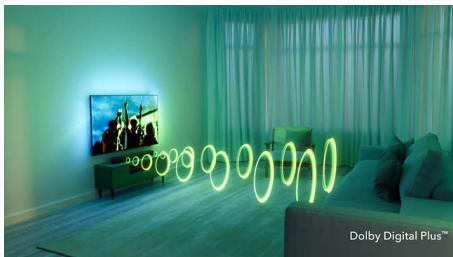

Dolby Digital Plus

Vychutnejte si sedadlo v první řadě u všech dramát, která sledujete a hrajete. Tento soundbar kompatibilní s technologií Dolby Digital Plus vám poskytne prostorový zvuk, aniž byste potřebovali další reproduktory. Rozdíl uslyšíte a ucítíte.

Snadné umístění

Tento elegantní soundbar vypadá skvěle v každé místnosti. Máte televizor na stěně? Tento soundbar můžete také připevnit na zeď pomocí odnímatelných držáků (jsou součástí dodávky).

Aplikace Philips Home Entertainment