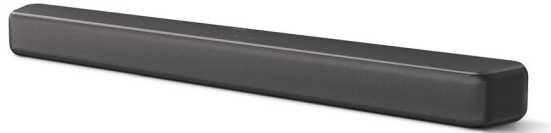

Philips
Soundbar 2.0

2.0kanálový

120 W max. HDMI ARC
DTS Virtual:X
Dolby Digital Plus

TAB5109

Lepší zvuk pro veškerou zábavu

Ať už rádi hrajete nebo sledujete cokoli, užijte si to ještě více! Tento krásný soundbar s nízkým profilem vám zajistí čistší dialogy a lepší zvukové efekty. Sofistikovaná technologie zvuku se postará o pohlující zvuk, ať už sledujete cokoli.

Pohlující zvuk pro vše, co máte rádi

- Dolby Digital Plus. Filmový zvuk v domácnosti.
- DTS Virtual:X pro pohlující 3D zvuk v jakékoli místnosti
- Čtyři zvukové režimy ekvalizéru a vylepšení dialogů

Základní soundbar Philips

- 2.0 kanály. 120 W max.
- Vypadá skvěle a snadno se umístí
- Zkrátka kvalitnější zvuk televizoru

PHILIPS

Přednosti

Zkrátka kvalitnější zvuk televizoru

Kanály 2.0 a technologie pohlcujícího zvuku tohoto soundbaru přinášejí novou úroveň zvuku pro vše, co máte rádi. Čtyři režimy ekvalizéru vám umožní vybrat si styl zvuku podle toho, co právě sledujete, a hlasy můžete v jakémkoli režimu projasnit aktivací funkce vylepšení dialogů.

Snadné umístění

Tento elegantní soundbar vypadá skvěle v každé místnosti. Máte televizor na stěně? Tento soundbar můžete také připevnit na zeď pomocí odnímatelných držáků (jsou součástí dodávky).

Aplikace Philips Home Entertainment