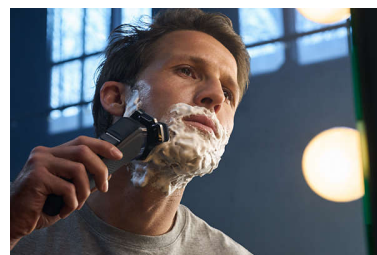

Senzor Power Adapt

Inteligentní senzor vousů zjišťuje hustotu vousů 250krát za sekundu. Technologie automaticky přizpůsobuje stříhací výkon, čímž umožňuje snadné a jemné holení.

Flexibilní hlavy 360-D

Zcela flexibilní hlavy se otáčejí ve 360 stupních, čímž dokáží kopírovat obrysy tváře. Vy si tak můžete dopřát optimální kontakt s pokožkou a důkladné a pohodlné oholení.

Přesné hlavice k nasměrování chloupků

Nový tvar holicích hlav je navržen pro přesnost. Povrch je vylepšen kanálky k nasměrování chloupků, které umožňují dostat chloupky do efektivní polohy pro oholení.

Suché a mokré používání

Přizpůsobte holení svým potřebám. Díky možnosti používání za sucha i mokra si můžete vybrat mezi pohodlným holením za sucha a osvěžujícím holením za mokra. Holit se můžete s gelem či pěnou, a to dokonce i ve sprše.