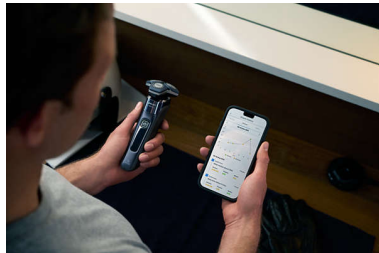

Technologie snímání pohybu sleduje, jak se holíte, a navádí vás k efektivnější technice. Po pouhých třech holeních dosáhla většina mužů lepší techniky holení s menším počtem tahů****.

Přizpůsobení prostřednictvím aplikace

Dovedte holení vousů k dokonalosti spárováním holicího strojku s aplikací Philips GroomTribe. S každým oholením sledujte vývoj pokožky, přizpůsobte si holení a ovládněte jeho techniku tak, aby bylo tak hladké, jako je šetrné k pokožce.