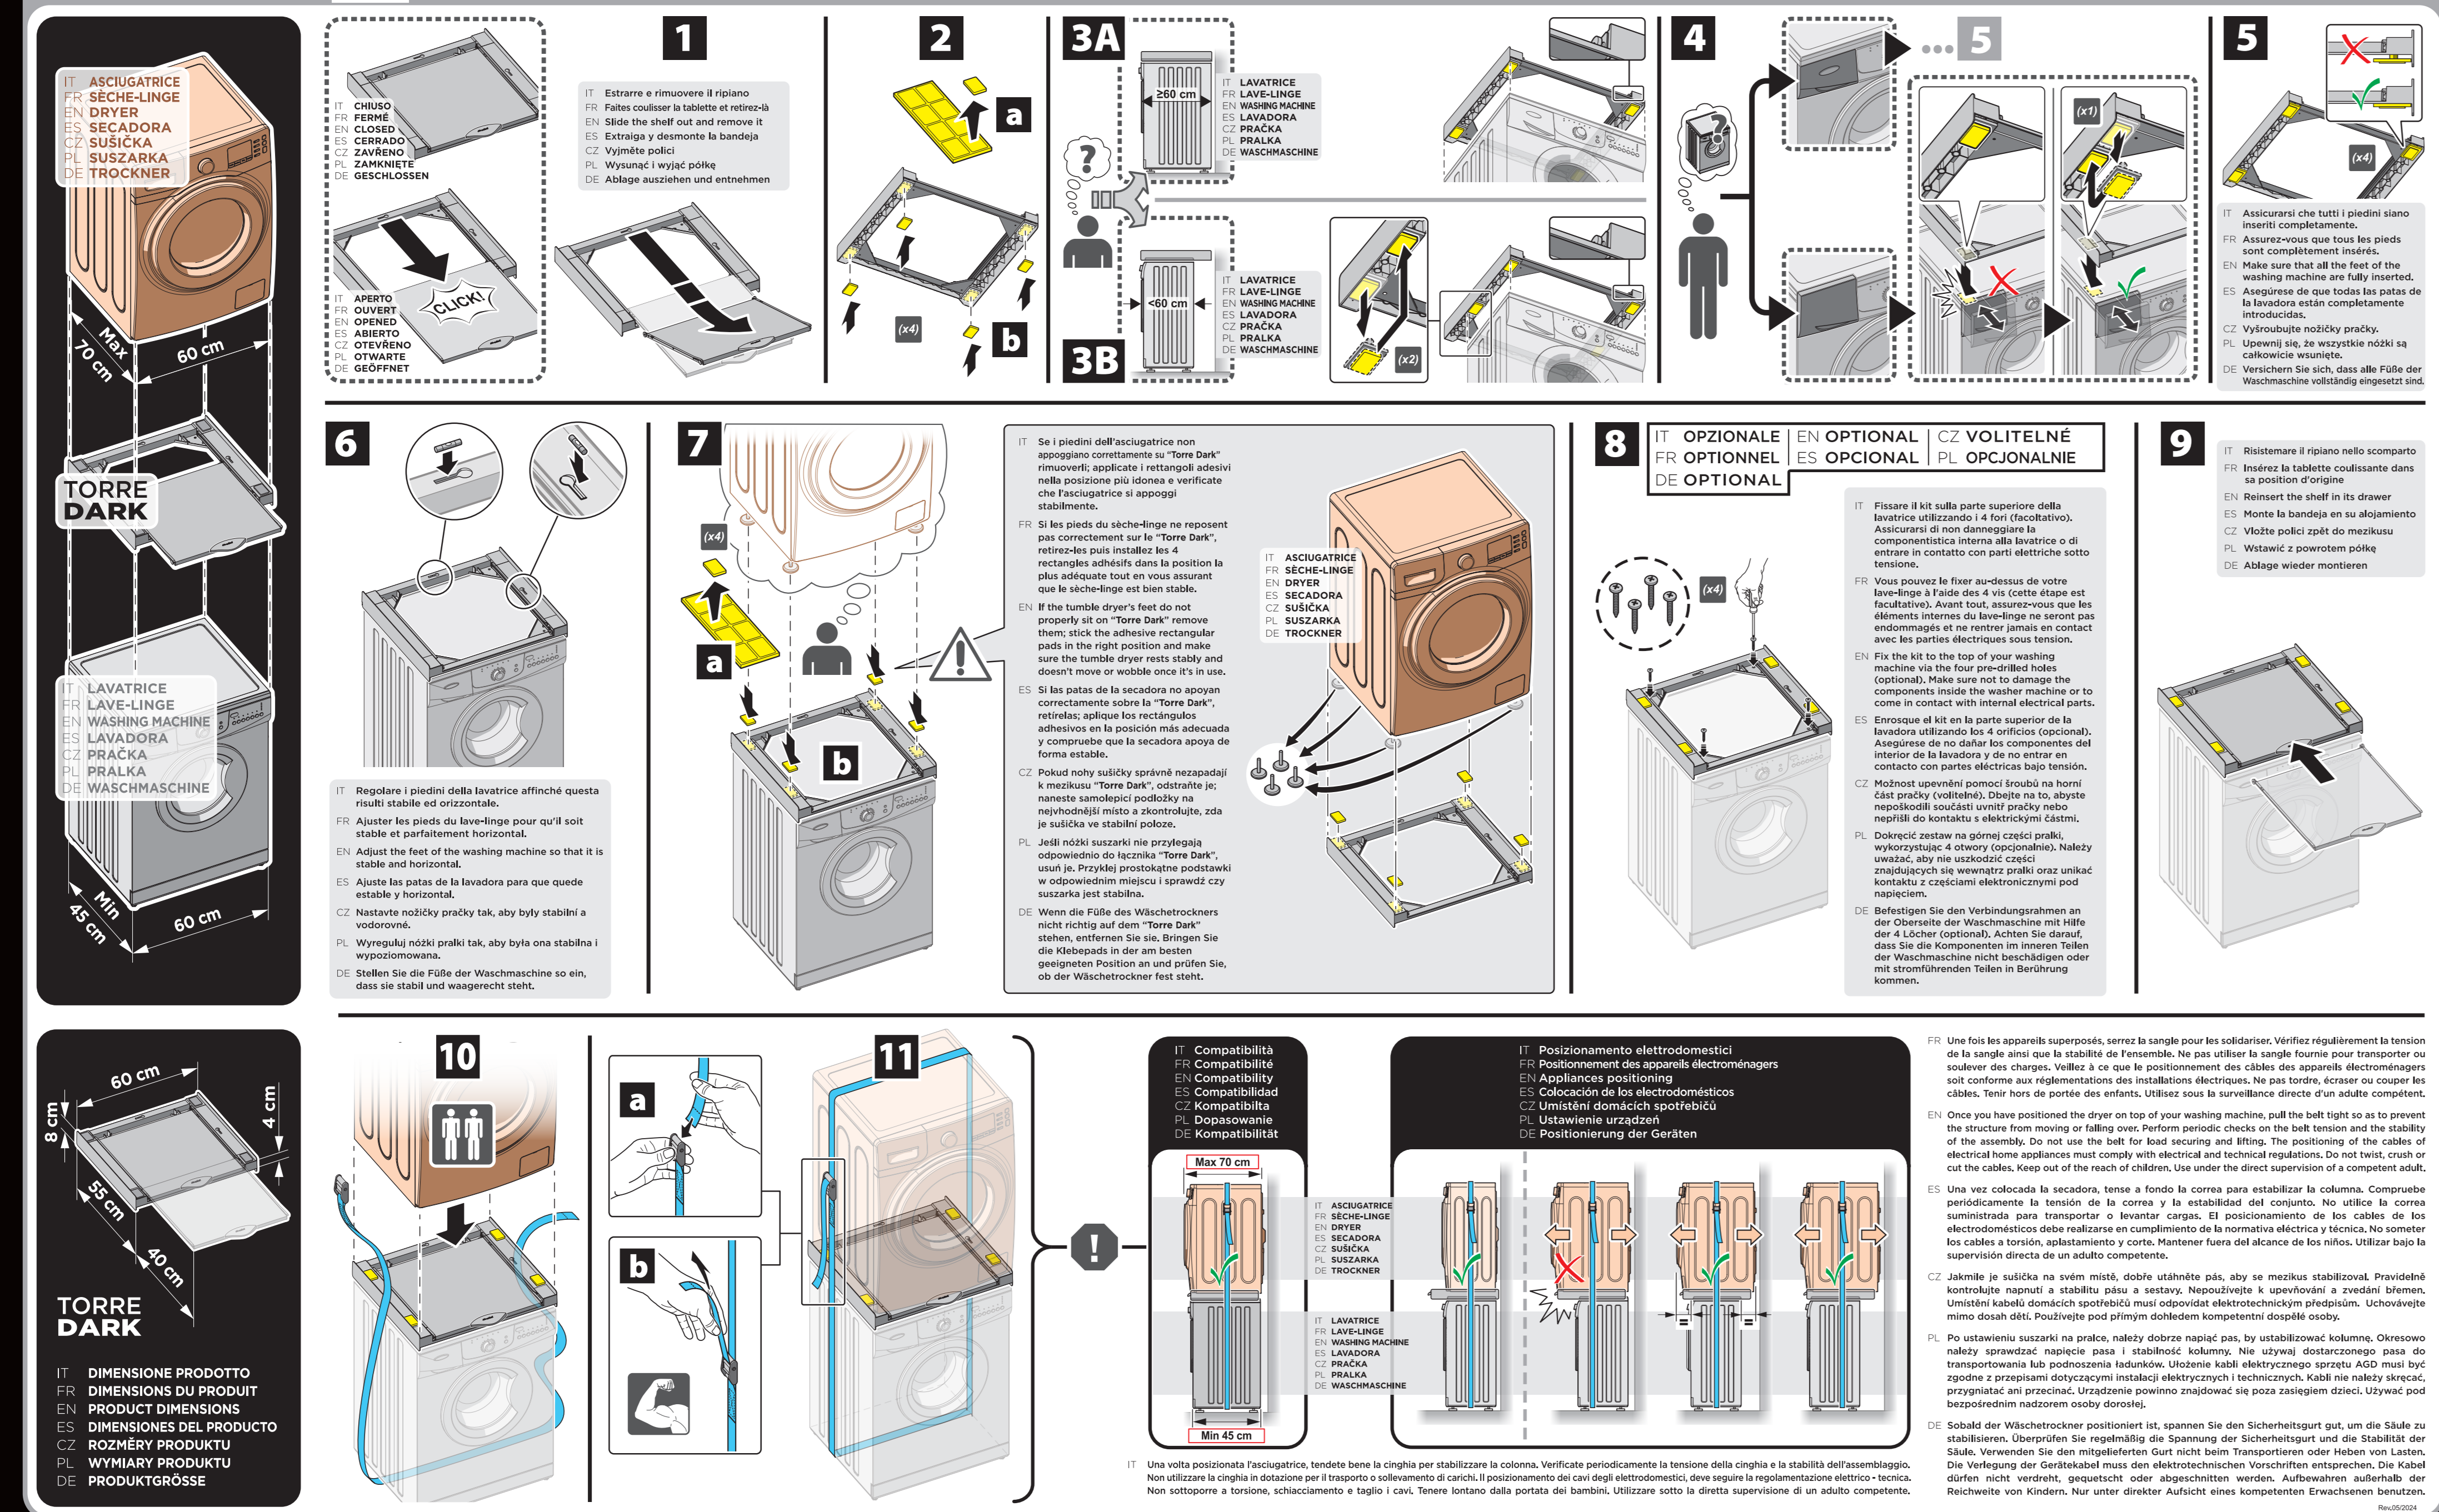

IT ISTRUZIONI PER L'INSTALLAZIONE FR GUIDE D'INSTALLATION EN INSTALLATION INSTRUCTIONS
ES INSTRUCCIONES DE INSTALACION CZ INSTRUKCE K INSTALACI PL INSTRUKCJA MONTAŻU DE MONTAGEANLEITUNG

Meliconi S.p.A.
Via Minguzzi 10 - 40037
Granarolo Epone - Bologna - Italy
Tel +39 051 600021
info@meliconi.com
www.meliconi.com

SAVIA SPAZIO
OPTIMISEZ VOTRE ESPACE
RAUMSPAREND

PRONTO ALL'USO
PRÊT À L'EMPLOI
EINSATZBEREIT
READY TO USE

MADE IN ITALY
PREMIUM QUALITY

10**
ANNI DI GARANZIA

TUV SUD
CERTIFIED PRODUCT

SAVIA SPAZIO
OPTIMISEZ VOTRE ESPACE
RAUMSPAREND

PRONTO ALL'USO
PRÊT À L'EMPLOI
EINSATZBEREIT
READY TO USE

TORRE DARK
KIT DI SOVRAPPOSIZIONE UNIVERSALE
CON RIPIANO IN LEGNO CERTIFICATO FSC

meliconi SINCE 1967

TORRE DARK

KIT DI SOVRAPPOSIZIONE UNIVERSALE PER LAVATRICE E ASCIUGATRICE CON RIPIANO IN LEGNO CERTIFICATO FSC

A SOSTEGNO DELLA GESTIONE FORESTALE RESPONSABILE

KIT DE SUPERPOSITION UNIVERSEL EN TECHNOPLYMÈRE POUR LAVE-LINGE ET SÈCHE-LINGE, AVEC TABLETTE EN BOIS CERTIFIÉ FSC

EN SOUTIEN D'UNE GESTION FORESTIÈRE RESPONSABLE

UNIVERSELLER ZWISCHENBAURAHMEN FÜR WASCHMASCHINE UND TROCKNER MIT ABLAGE AUS FSC®-ZERTIFIZIERTEM HOLZ

UNIVERSAL WASHER-DRYER STACKING KIT WITH FSC® CERTIFIED WOOD SHELF

CON PLASTICA RICICLATA FABRIQUÉ AVEC DU PLASTIQUE RECYCLÉ AUS RECYCELTEM KUNSTSTOFF WITH RECYCLED PLASTIC

EASY LEVEL

SAVIA SPAZIO
OPTIMISEZ VOTRE ESPACE
RAUMSPAREND

PRONTO ALL'USO
PRÊT À L'EMPLOI
EINSATZBEREIT
READY TO USE

MADE IN ITALY
PREMIUM QUALITY

10**
ANNI DI GARANZIA

TUV SUD
CERTIFIED PRODUCT

SAVIA SPAZIO
OPTIMISEZ VOTRE ESPACE
RAUMSPAREND

PRONTO ALL'USO
PRÊT À L'EMPLOI
EINSATZBEREIT
READY TO USE