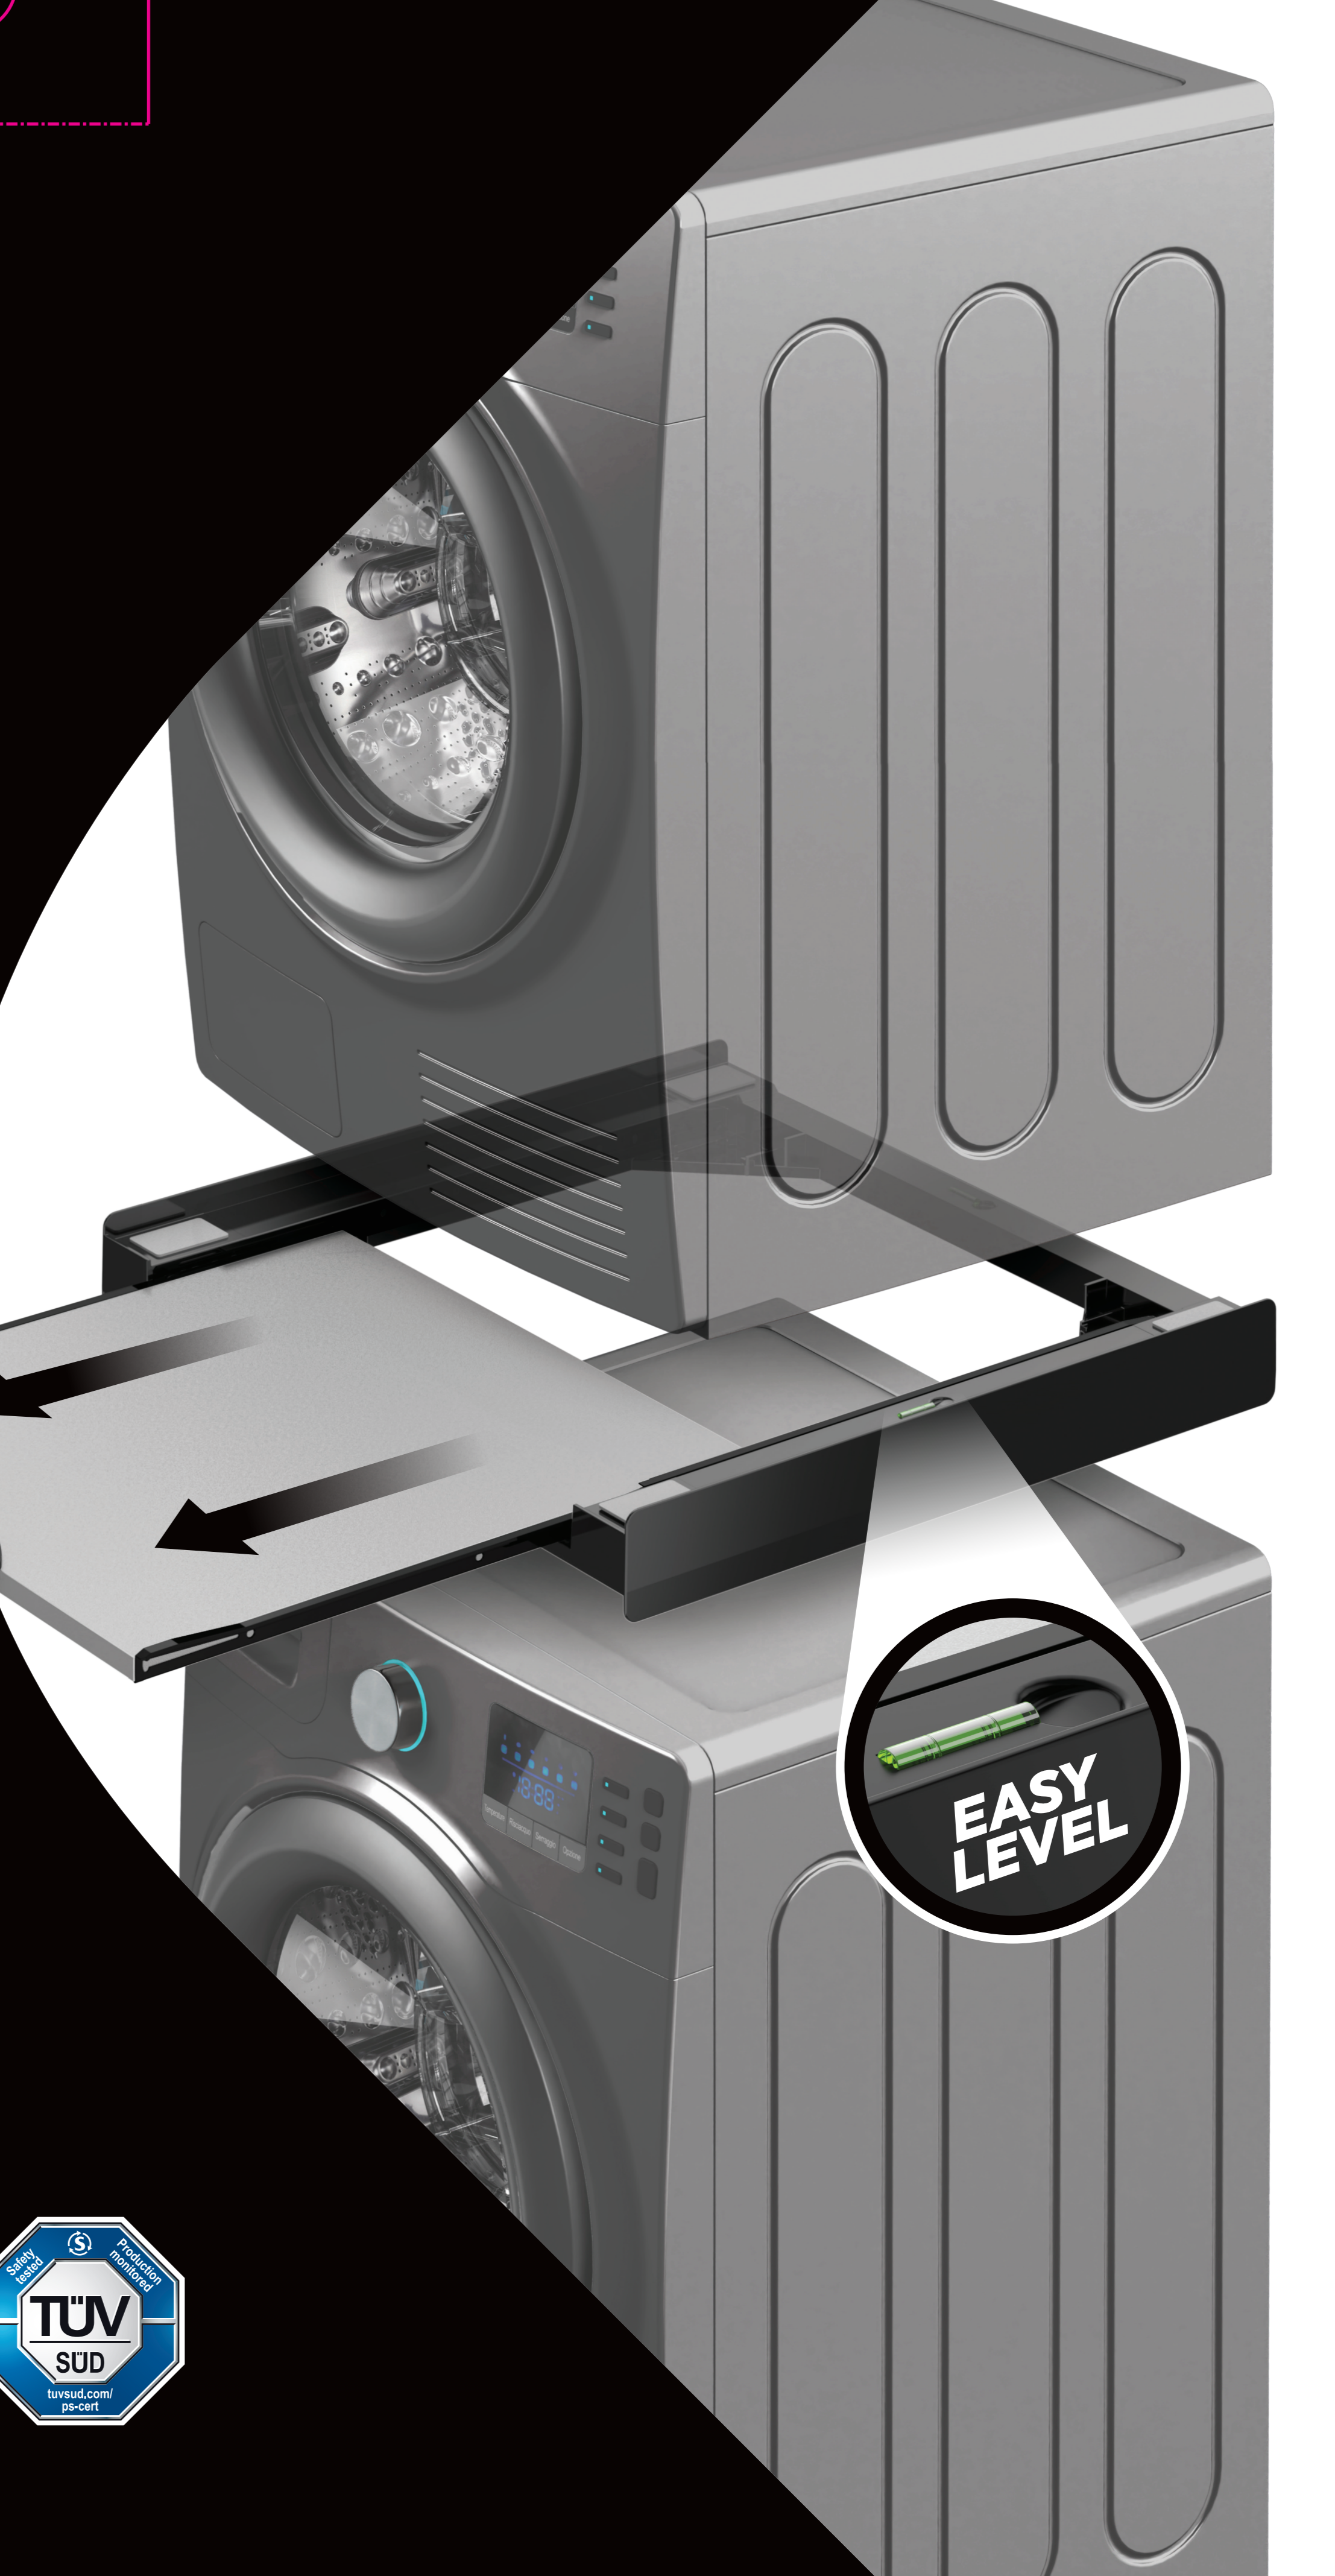

TORRE DARK
KIT DI SOVRAPPOSIZIONE UNIVERSALE
CON RIPIANO IN LEGNO CERTIFICATO FSC

SAVIA SPAZIO
OPTIMISEZ VOTRE ESPACE
RAUMSPAREND

PRONTO ALL'USO
PRÊT À L'EMPLOI
EINSATZBEREIT
READY TO USE

MADE IN ITALY
PREMIUM QUALITY

10**
ANNI DI GARANZIA

TUV SUD
CERTIFIED PRODUCT

SAVIA SPAZIO
OPTIMISEZ VOTRE ESPACE
RAUMSPAREND

PRONTO ALL'USO
PRÊT À L'EMPLOI
EINSATZBEREIT
READY TO USE