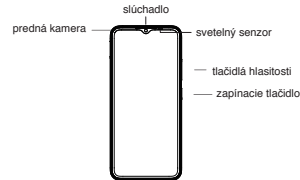

Technické špecifikácie

Produkt	RMX2193	
Rozměr obrazovky	16.5cm(6.5")	
Parametry telefonu	164.5×75.9×9.8(mm)	
Baterie	5860mAh/22.67Wh(Min) 6000mAh/23.22Wh(Typ)	
Fotoaparát	8Megapixels Front 48Megapixels+8Megapixels +2Megapixels Rear	
Provozní teplota	0°C-35°C	
SAR Values	CE SAR	0.98W/kg(Head) 1.10W/kg(Body)

Specifikace bezdrátových sítí

Rádio	Frekvence	Max. výstupní výkon
GSM	850MHz	32.5±1dBm
	900MHz	32.5±1dBm
	1800MHz	30±1dBm
	1900MHz	29.5±1dBm
WCDMA	Bands 1/2/4	23±1dBm
	Bands 5/8	23.3±1dBm
LTE FDD	Bands 1/2/3/4	23±1dBm
	Bands 5/8/20/28	23.3±1dBm
	Band 7	22.5±1dBm
LTE TDD	Bands 38/40/41	23±1dBm
Bluetooth	2.4-2.4835GHz	7±2dBm(EIRP)
2.4G Wi-Fi	2.4-2.4835GHz	15±2dBm(EIRP)
5G Wi-Fi	5.15-5.35GHz; 5.47-5.725GHz	15±2dBm(EIRP)
	5.725-5.85GHz	11±2dBm(EIRP)

Zdravie vás realme mobile

Táto príručka vám ukáže, ako používať telefón a jeho dôležité funkcie. Môžete tiež navštíviť oficiálnu webovú stránku spoločnosti real a získať ďalšie informácie o telefóne.

⚠ varovanie

- Neumiestňujte telefón ani batériu do blízkosti alebo vnútri vykurovacích zariadení, kuchynských zariadení, vysokotlakových nádob (ako sú mikrovlnné rúry, indukčné variče, elektrická rúra, kúrenie, tlakový varič, ohrievače vody, plynový sporák atď.), Aby nedošlo k prehriatiu batérie, čo môže viesť k výbuchu.
- Musí byť použitá pôvodná nabíjačka, dátový kábel a batérie. Neschválené nabíjačky, dátové káble alebo batérie, ktoré nie sú certifikované výrobcom, môžu spôsobiť úraz elektrickým prúdom, požiar, výbuch alebo iné nebezpečenstvo.
- Zadný kryt sa nedá odstrániť.

- Pri nabíjaní umiestnite zariadenie do prostredia, ktoré má normálnu izbovú teplotu a dobré vetranie. Odporúčame nabíjať zariadenia v prostredí s teplotou v rozmedzí 5 ° C až 35 ° C.

Ako reštartovať telefón

Súčasne stlačte a podržte tlačidlo napájania a tlačidlo zvýšenie hlasitosti, kým sa nezobrazí spúšťacie animácia Real pre reštartovanie telefónu.

Ako preniesť starý mobilný obsah na nový mobilný telefón

Pomocou telefónu Reale Clone Phone môžete ľahko prenášať fotografie, videá, hudbu, kontakty, správy, aplikácie atď. Zo starého telefónu do nového.

1. Ak máte starý telefón s Androidom, najprv naskenujte QR kód nižšie, potom prevezmite a nainštalujte klonovacia telefón, potom otvorte klonovacie telefón na nových aj starých telefónoch a dokončíte operáciu podľa pokynov na obrazovke.

<https://i.clonephone.coloros.com/download>

2. Ak máte starý iPhone, otvorte priamo na novom telefóne Clone Phone a podľa pokynov na obrazovke sa prihláste k účtu iCloud a synchronizujte súbory.

štandardné prísľušenstvo

1 telefón, 1 nabíjačka, 1 dátový kábel USB, 1 bezpečnostné sprievodca, 1 rýchly sprievodca, 1 nástroj pre vysunutie SIM karty, 1 ochranné puzdro.