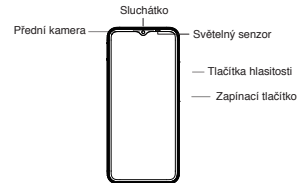

Zdraví vás realme mobile

Tato příručka vám ukáže, jak používat telefon a jeho důležité funkce. Můžete také navštívit oficiální webovou stránku společnosti realme a získat další informace o telefonu.

⚠ Varování

- Neumisťujte telefon ani baterii do blízkosti nebo uvnitř topných zařízení, kuchyňských zařízení, vysokotlakých nádob (jako jsou mikrovlnné trouby, indukční vařiče, elektrická trouba, topení, tlakový vařič, ohříváče vody, plynový sporák atd.), Aby nedošlo k přehřátí baterie, což může vést k výbuchu.
- Musí být použita původní nabíječka, datový kabel a baterie. Neschválené nabíječky, datové kabely nebo baterie, které nejsou certifikovány výrobcem, mohou způsobit úraz elektrickým proudem, požár, výbuch nebo jiná nebezpečí.
- Zadní kryt nelze odstranit.

- Při nabíjení umístěte zařízení do prostředí, které má normální pokojovou teplotu a dobré větrání. Doporučujeme nabíjet zařízení v prostředí s teplotou v rozmezí 5 ° C až 35 ° C.

Jak restartovat telefon

Současně stisknete a podržte tlačítko napájení a tlačítko zvýšení hlasitosti, dokud se nezobrazí spouštěcí animace realme pro restartování telefonu.

Jak přenést starý mobilní obsah na nový mobilní telefon

Pomocí telefonu Realme Clone Phone můžete snadno přenášet fotografie, videa, hudbu, kontakty, zprávy, aplikace atd. Ze starého telefonu do nového.

1. Pokud máte starý telefon s Androidem, nejprve naskenujte QR kód níže, poté stáhněte a nainstalujte klonovací telefon, poté otevřete klonovací telefon na nových i starých telefonech a dokončete operaci podle pokynů na obrazovce.

<https://i.clonephone.coloros.com/download>

2. Pokud máte starý iPhone, otevřete přímo na novém telefonu Clone Phone a podle pokynů na obrazovce se přihlaste k účtu iCloud a synchronizujte soubory.

Standardní příslušenství

1 telefon, 1 nabíječka, 1 datový kabel USB, 1 bezpečnostní průvodec, 1 rychlý průvodec, 1 nástroj pro vysunutí SIM karty, 1 ochranné pouzdro.