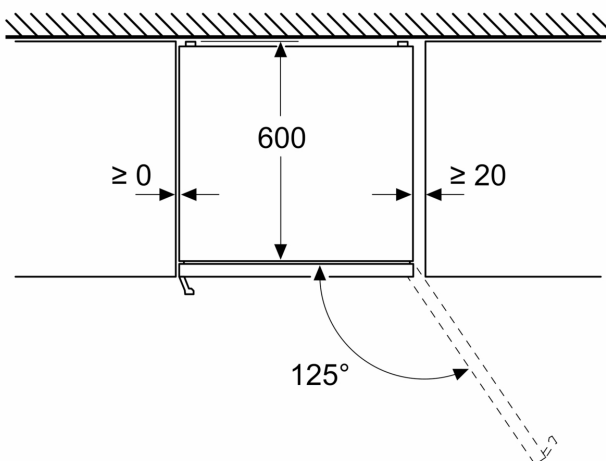

#### Rozměry

- rozměry spotřebiče (V x Š x H) : 203.0 cm x 60.0 cm x 66.5 cm

#### Všeobecné informace

**Serie 4, Volně stojící chladnička s  
mrazničkou dole, 203 x 60 cm, black  
inox-antifingerprint, Total No Frost  
KGN39VXAU**

Rozměry v mm

Rozměry v mm

Rozměry v mm

Rozměry v mm