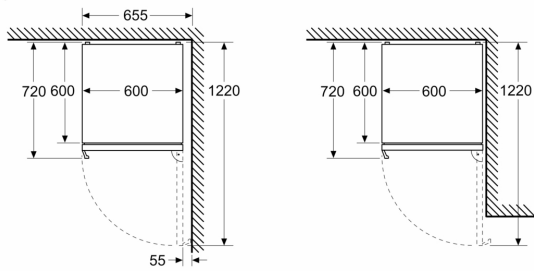

**Serie 4, Volně stojící chladnička s
mrazničkou dole, 203 x 60 cm, black
inox-antifingerprint, Total No Frost
KGN39VXAU**

Rozměry v mm