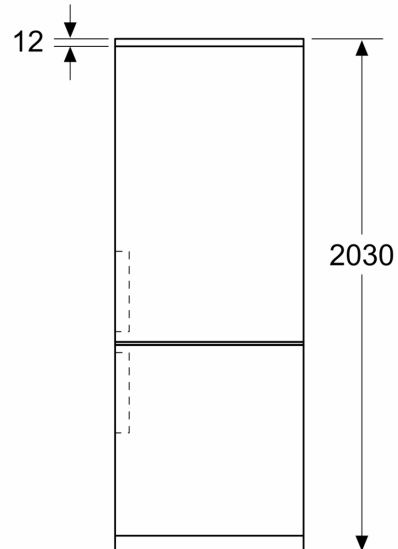

#### Rozměry

- rozměry spotřebiče (V x Š x H) : 203.0 cm x 60.0 cm x 66.5 cm

#### Instalace

#### Všeobecné informace

**Serie 4, Volně stojící chladnička s  
mrazničkou dole, 203 x 60 cm, black  
inox-antifingerprint, Total No Frost  
KGN39VXAU**

Rozměry v mm

Rozměry v mm

Rozměry v mm

Rozměry v mm