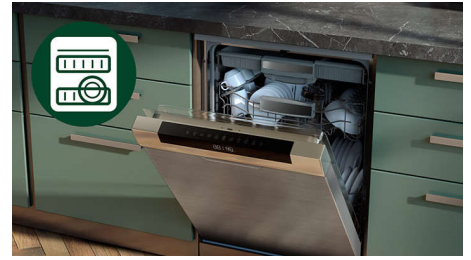

Snadné čištění, odolné provedení

Stylové a odolné provedení, které je skvělým doplňkem do každé kuchyně a díky kterému budete moci připravovat těstoviny dlouhá léta. Díky nepřilnavým částem, které lze mýt v myčce, není čištění přístroje na výrobu těstovin žádný problém.