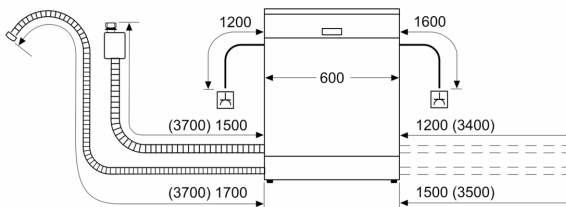

Bezpečnost

- AquaStop: záruka značky Bosch v případě poškození vodou - po celou dobu životnosti spotřebiče*
- systém šetrného mytí skla

Příslušenství

- vč. násypky na sůl

Rozměry

- rozměry spotřebiče (V x Š x H): 84.5 x 60 x 60 cm

¹ stupnice tříd energetické účinnosti od A do G

² spotřeba energie v kWh na 100 cyklů (v programu Eco 50 °C)

³ spotřeba vody v litrech na cyklus (v programu Eco 50 °C)

⁴ doba trvání programu Eco 50 °C

* záruční podmínky najdete na <https://www.bosch-home.com/cz/servis/zarucni-podminky>

**Serie 6, Volně stojící myčka nádobí,
60 cm, Broušená ocel zabraňuje
otiskům prstů
SMS6ECI15E**

rozměry v mm

⚡ zásuvka
() hodnoty s prodlužovací sadou