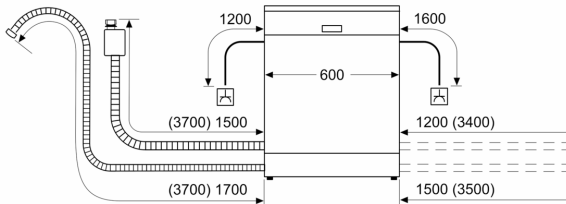

Bezpečnost

- AquaStop: záruka značky Bosch v případě poškození vodou - po celou dobu životnosti spotřebiče*
- systém šetrného mytí skla

Příslušenství

- vč. násypky na sůl

Rozměry

- rozměry spotřebiče (V x Š x H): 84.5 x 60 x 60 cm

¹ stupnice tříd energetické účinnosti od A do G

² spotřeba energie v kWh na 100 cyklů (v programu Eco 50 °C)

³ spotřeba vody v litrech na cyklus (v programu Eco 50 °C)

⁴ doba trvání programu Eco 50 °C

* záruční podmínky najdete na <https://www.bosch-home.com/cz/servis/zarucni-podminky>

**Serie 8, Volně stojící myčka nádobí,
60 cm, Broušená ocel zabraňuje
otiskům prstů
SMS8ECI02E**

rozměry v mm

⚡ zásuvka
() hodnoty s prodlužovací sadou