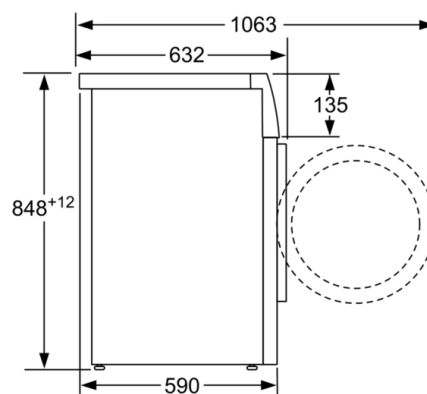

#### Technické informace

- možnost zasunutí pod pracovní desku ve výšce 85 cm
- rozměry (V x Š): 84.8 cm x 59.8 cm
- hloubka spotřebiče: 59.0 cm
- hloubka spotřebiče vč. dvířek: 63.2 cm
- hloubka spotřebiče s otevřenými dvířky: 106.3 cm

rozměry v mm

rozměry v mm