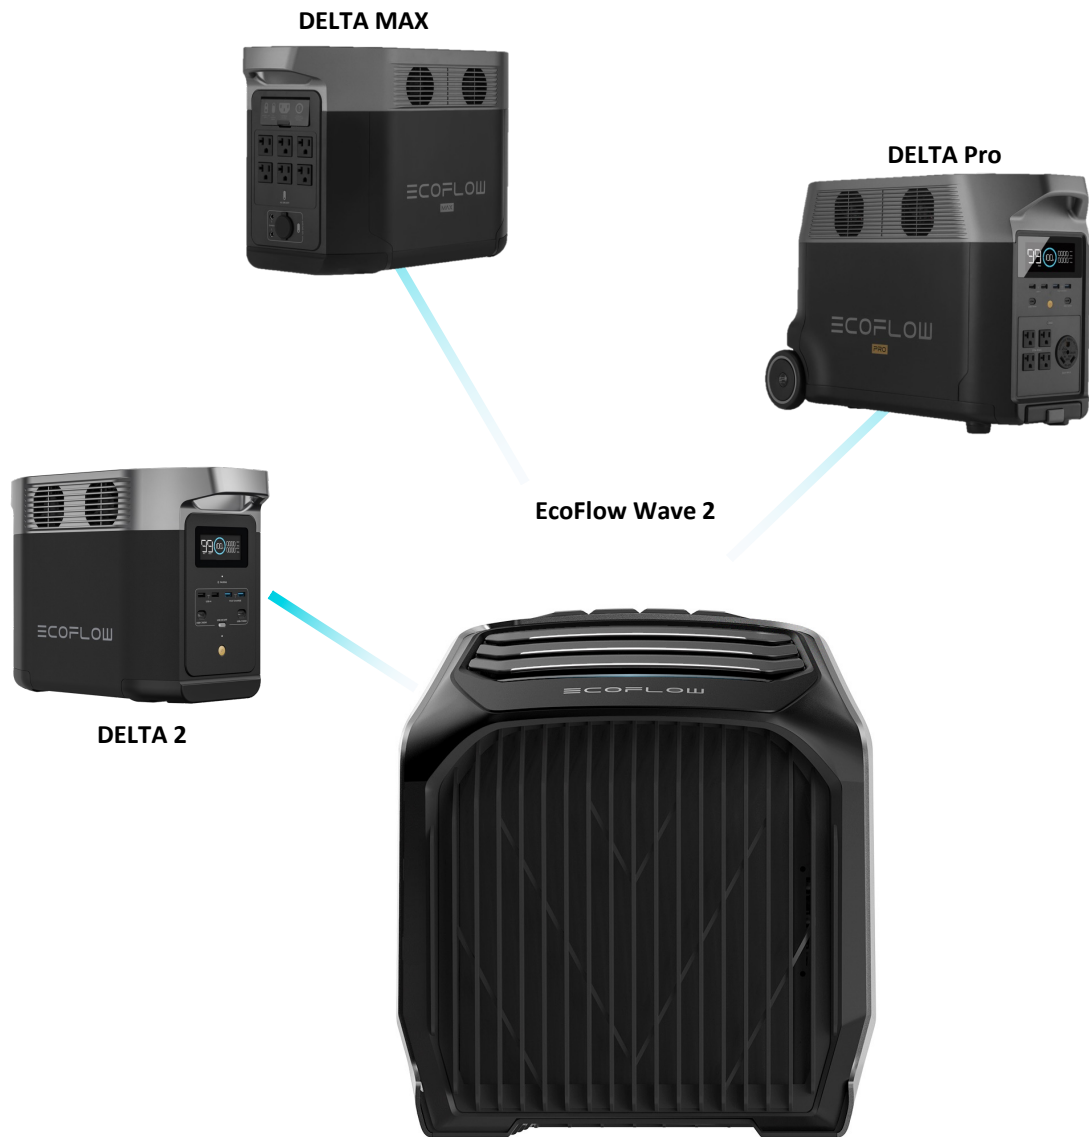

Ekosystém EcoFlow

Ještě delší provoz s napájecí stanicí EcoFlow

S napájecí stanicí EcoFlow dokáže klimatizace EcoFlow Wave2 dosáhnout ještě delší doby provozu – až 18 hodin.