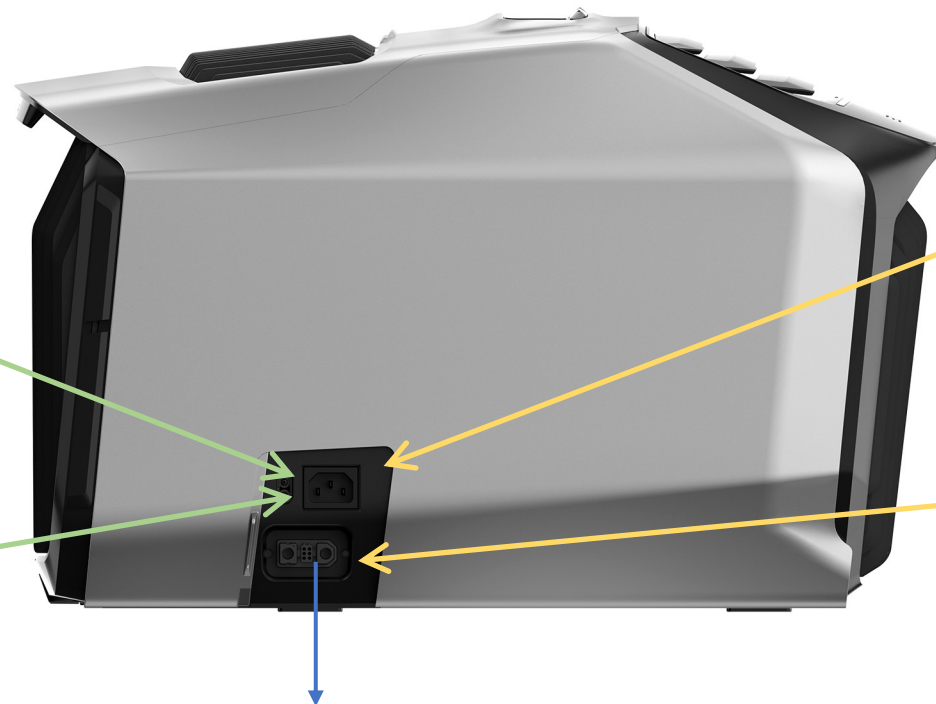

Síťová zásuvka
max. vstup 820 W
přes zásuvku
střídavého napájení

Napájecí stanice
max. vstup 800 W
přes zásuvku
stejnoseměrného
napájení

Konektor přídatné baterie