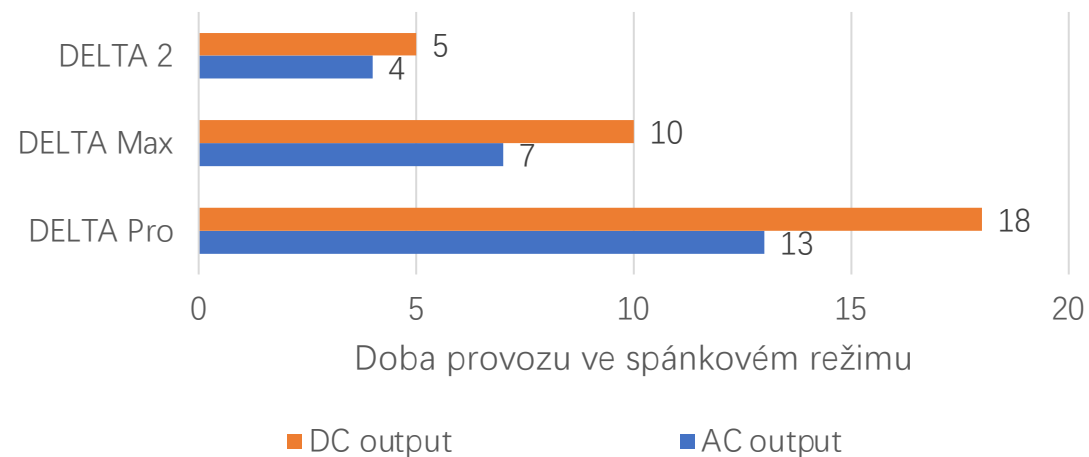

Konektor přídatné baterie

Ekosystém EcoFlow

Ještě delší provoz s napájecí stanicí EcoFlow

S napájecí stanicí EcoFlow dokáže klimatizace EcoFlow Wave2 dosáhnout ještě delší doby provozu – až 18 hodin.

* Výstup stejnosměrného proudu podporuje pouze klimatizace DELTA Max / Pro / 2 a přídatné baterie.