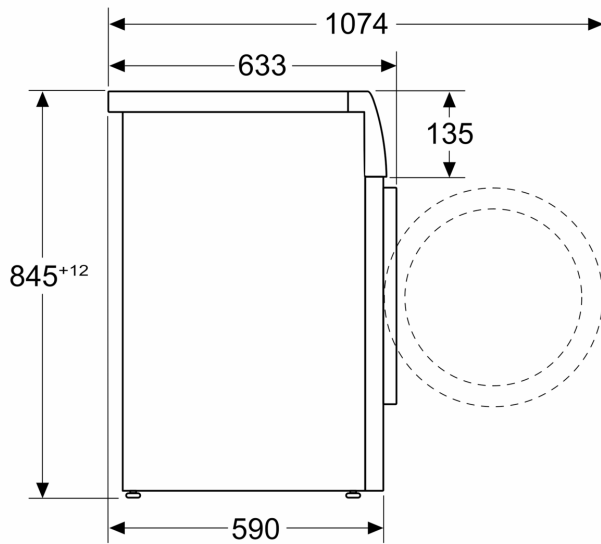

**Serie 6, Předem plněná pračka, 10
kg, 1600 otáček za minutu
WGH256A0BY**

Rozměry v mm

rozměry v mm