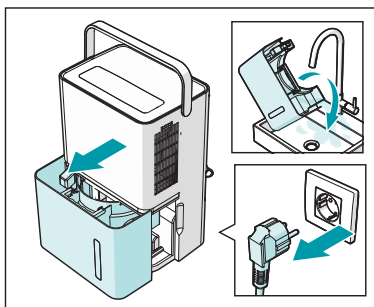

Vyprázdnění nádrže na vodu