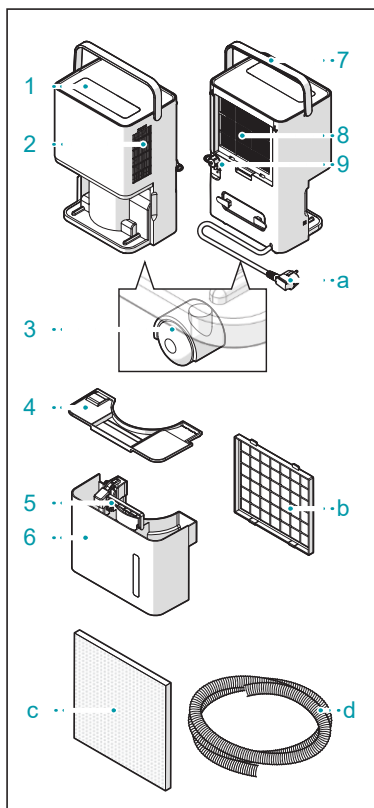

## Hlavní části

1. ovládací panel
  2. výstup vzduchu
  3. pojezdová kolečka 4x
  4. víko nádrže na vodu
  5. rukojeť nádrže na vodu
  6. nádrž na vodu
  7. rukojeť na přenášení
  8. vstup vzduchu
  9. odtokový otvor
- a. napájecí kabel  
b. rám filtru  
c. uhlíkový filtr  
d. odtoková hadice

## Montáž odtokové hadice

Průběžný odtok není nutný. Není-li odtoková hadice připojena, ukládá se zachycená voda v nádrži na vodu.