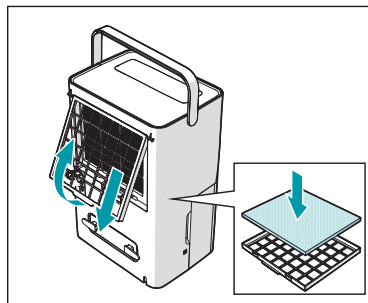

## Hlavní části

1. ovládací panel
  2. výstup vzduchu
  3. pojezdová kolečka 4x
  4. víko nádrže na vodu
  5. rukojeť nádrže na vodu
  6. nádrž na vodu
  7. rukojeť na přenášení
  8. vstup vzduchu
  9. odtokový otvor
- a. napájecí kabel  
b. rám filtru  
c. uhlíkový filtr  
d. odtoková hadice

## Montáž odtokové hadice

Průběžný odtok není nutný. Není-li odtoková hadice připojena, ukládá se zachycená voda v nádrži na vodu.