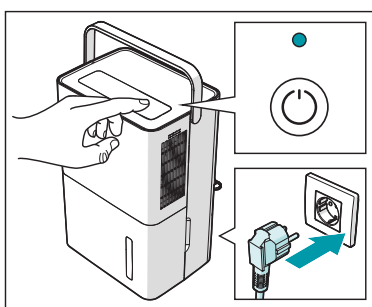

Zapnutí přístroje