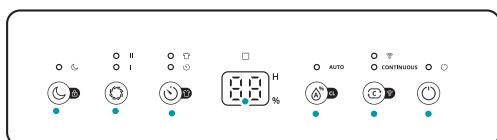

## Vyprázdnění nádrže na vodu

## Ikony

e f g h i k m

- e. noční režim / dětský zámek
- f. rychlost ventilátoru
- g. časovač / režim prádelny
- h. displej
- i. automatický režim / samočištění
- k. průběžný režim / tlačítko Wi-Fi
- m. pohotovostní režim