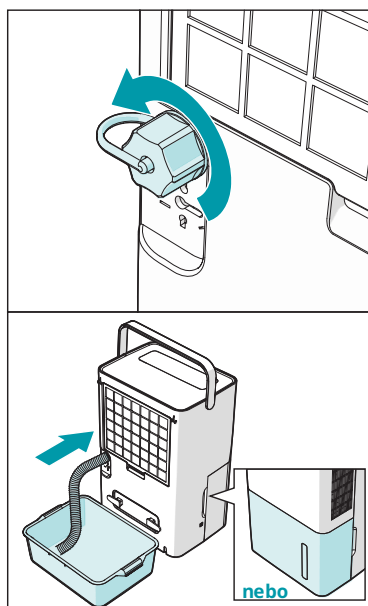

## Hlavní části

1. ovládací panel
  2. výstup vzduchu
  3. pojezdová kolečka 4x
  4. víko nádrže na vodu
  5. rukojeť nádrže na vodu
  6. nádrž na vodu
  7. rukojeť na přenášení
  8. vstup vzduchu
  9. odtokový otvor
- a. napájecí kabel  
b. rám filtru  
c. uhlíkový filtr  
d. odtoková hadice

## Montáž odtokové hadice

Průběžný odtok není nutný. Není-li odtoková hadice připojena, ukládá se zachycená voda v nádrži na vodu.