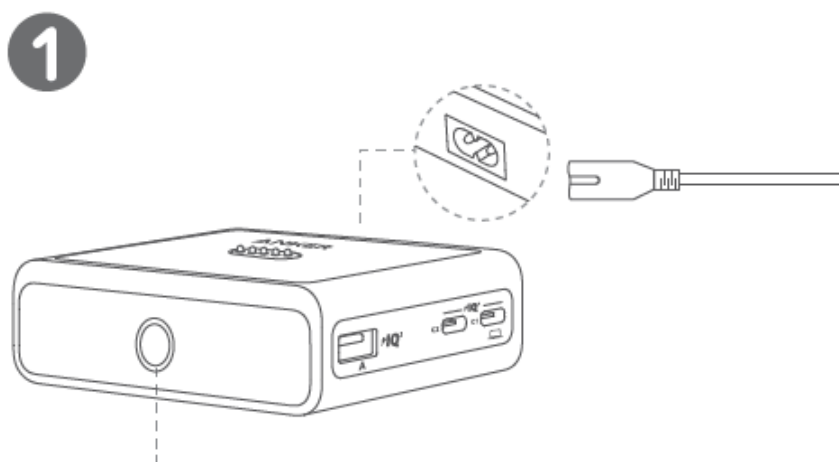

Live Charged.

ANKER 100W Charging Base Nabíjecí základna pro modely Anker Prime Power Bank

Návod k použití

Popis produktu

AC vstupní port

Dobíjení powerbanky

Blikající bílé světlo: power banka se nabíjí
Svítící bílé světlo: power banka je plně nabitá
Rychle blikající bílé světlo: AC napájení je zapnuto

@anker_official
@anker_jp

@Anker Deutschland
@Anker Japan
@Anker

@AnkerOfficial
@Anker_JP

Technické specifikace

Vstup		100 – 240 V-2A, 50-60 Hz
PPS		Podporuje PPS
Průměrná aktivní účinnost		81,06 %
Účinnost při nízkém zatížení (10 %)		68,53 %
Příkon bez zátěže		0,267 W
Provozní teplota		0 - 25°C
Pogo Pin výstup		21,5V = 4,65A
Výstup	USB-C 1	5V = 3A / 9V = 3A / 12V = 1,5A / 15V = 3A / 20V = 5A
	USB-C 2	5V = 3A / 9V = 3A / 12V = 2A / 20V = 1,5A
	USB-A	5V = 3A / 9V = 2A / 12V = 1,5A