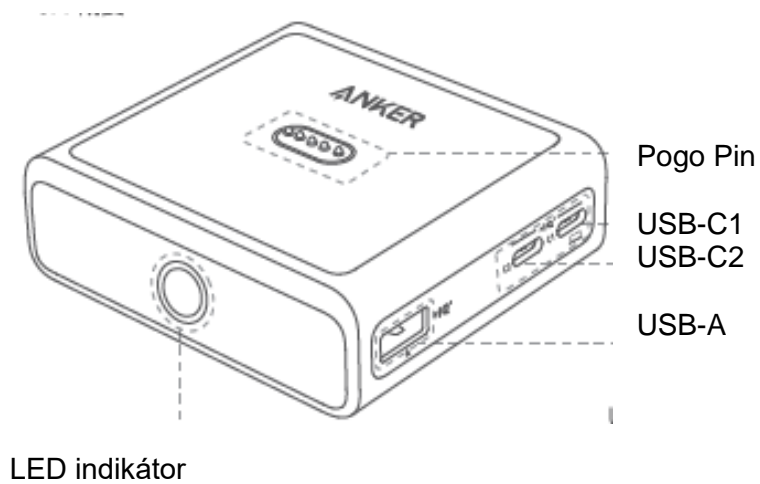

Live Charged.

ANKER 100W Charging Base Nabíjecí základna pro modely Anker Prime Power Bank

Návod k použití

Popis produktu

AC vstupní port

Dobíjení powerbanky

Blikající bílé světlo: power banka se nabíjí
Svítící bílé světlo: power banka je plně nabitá
Rychle blikající bílé světlo: AC napájení je zapnuto

@anker_official
@anker_jp

@Anker Deutschland
@Anker Japan
@Anker

@AnkerOfficial
@Anker_JP

Technické specifikace

Vstup		100 – 240 V-2A, 50-60 Hz
PPS		Podporuje PPS
Průměrná aktivní účinnost		81,06 %
Účinnost při nízkém zatížení (10 %)		68,53 %
Příkon bez zátěže		0,267 W
Provozní teplota		0 - 25°C
Pogo Pin výstup		21,5V = 4,65A
Výstup	USB-C 1	5V = 3A / 9V = 3A / 12V = 1,5A / 15V = 3A / 20V = 5A
	USB-C 2	5V = 3A / 9V = 3A / 12V = 2A / 20V = 1,5A
	USB-A	5V = 3A / 9V = 2A / 12V = 1,5A