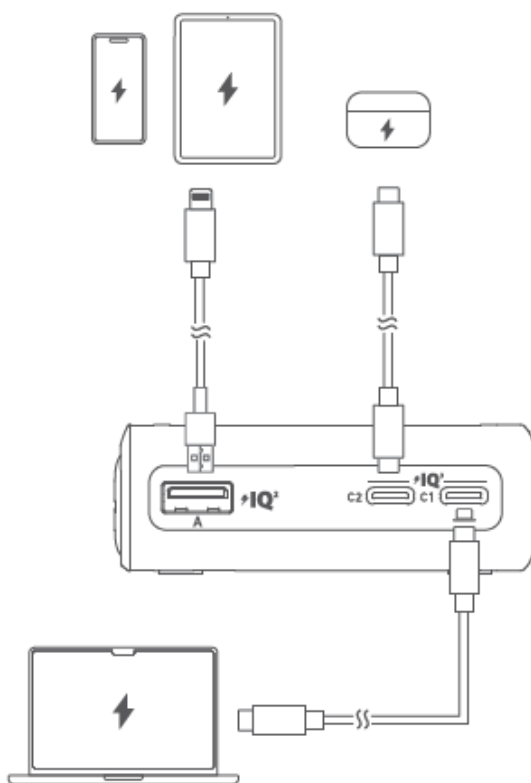

Nabíjení vašich zařízení

Výuková videa, nejčastější dotazy, příručky a další informace naleznete na adrese: <https://support.anker.com> Nebo naskenujte níže uvedený QR kód: