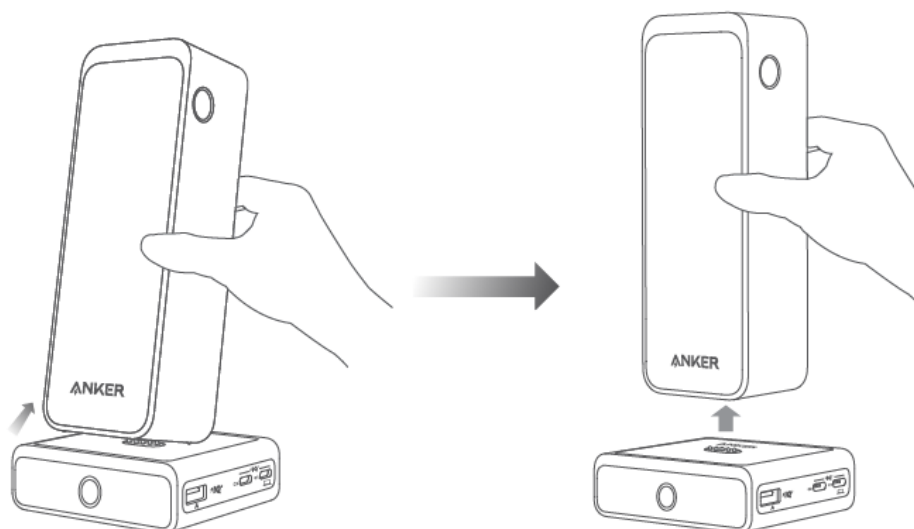

Live Charged.

ANKER 100W Charging Base Nabíjecí základna pro modely Anker Prime Power Bank

Návod k použití

Popis produktu

AC vstupní port

Dobíjení powerbanky

Blikající bílé světlo: power banka se nabíjí
Svítící bílé světlo: power banka je plně nabitá
Rychle blikající bílé světlo: AC napájení je zapnuto

Power banka nemůže poskytovat výstup, zatímco se nabíjí na stojáčku

Zvednutí power banky

Nabíjení vašich zařízení

Výuková videa, nejčastější dotazy, příručky a další informace naleznete na adrese: <https://support.anker.com> Nebo naskenujte níže uvedený QR kód:

@anker_official
@anker_jp

@Anker Deutschland
@Anker Japan
@Anker

@AnkerOfficial
@Anker_JP

Technické specifikace

Vstup		100 – 240 V-2A, 50-60 Hz
PPS		Podporuje PPS
Průměrná aktivní účinnost		81,06 %
Účinnost při nízkém zatížení (10 %)		68,53 %
Příkon bez zátěže		0,267 W
Provozní teplota		0 - 25°C
Pogo Pin výstup		21,5V = 4,65A
Výstup	USB-C 1	5V = 3A / 9V = 3A / 12V = 1,5A / 15V = 3A / 20V = 5A
	USB-C 2	5V = 3A / 9V = 3A / 12V = 2A / 20V = 1,5A
	USB-A	5V = 3A / 9V = 2A / 12V = 1,5A