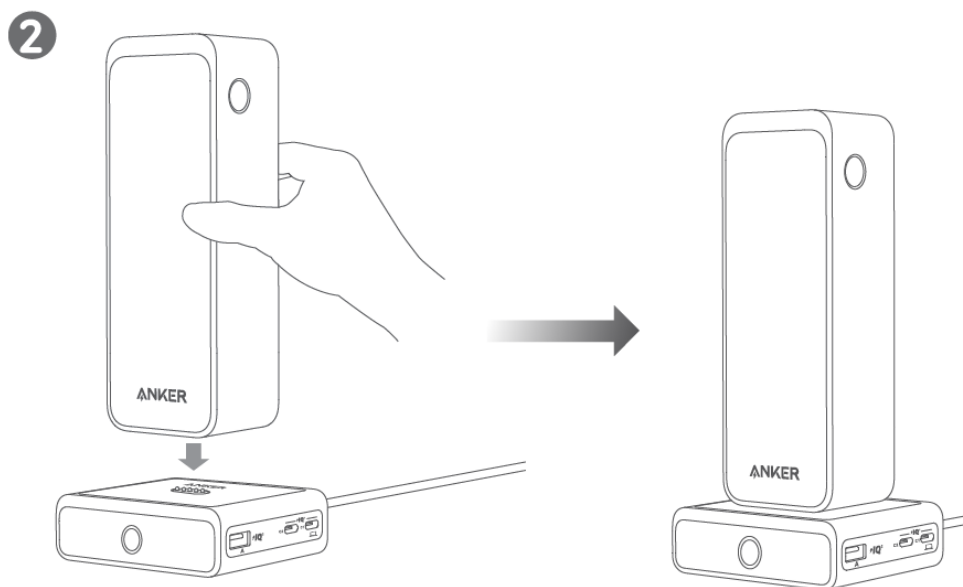

Live Charged.

ANKER 100W Charging Base Nabíjecí základna pro modely Anker Prime Power Bank

Návod k použití

Popis produktu

AC vstupní port

Dobíjení powerbanky

Blikající bílé světlo: power banka se nabíjí
Svítící bílé světlo: power banka je plně nabitá
Rychle blikající bílé světlo: AC napájení je zapnuto

Power banka nemůže poskytovat výstup, zatímco se nabíjí na stojáčku

Zvednutí power banky

Nabíjení vašich zařízení

Výuková videa, nejčastější dotazy, příručky a další informace naleznete na adrese: <https://support.anker.com> Nebo naskenujte níže uvedený QR kód:

@anker_official
@anker_jp

@Anker Deutschland
@Anker Japan
@Anker

@AnkerOfficial
@Anker_JP

Technické specifikace

Vstup		100 – 240 V-2A, 50-60 Hz
PPS		Podporuje PPS
Průměrná aktivní účinnost		81,06 %
Účinnost při nízkém zatížení (10 %)		68,53 %
Příkon bez zátěže		0,267 W
Provozní teplota		0 - 25°C
Pogo Pin výstup		21,5V = 4,65A
Výstup	USB-C 1	5V = 3A / 9V = 3A / 12V = 1,5A / 15V = 3A / 20V = 5A
	USB-C 2	5V = 3A / 9V = 3A / 12V = 2A / 20V = 1,5A
	USB-A	5V = 3A / 9V = 2A / 12V = 1,5A