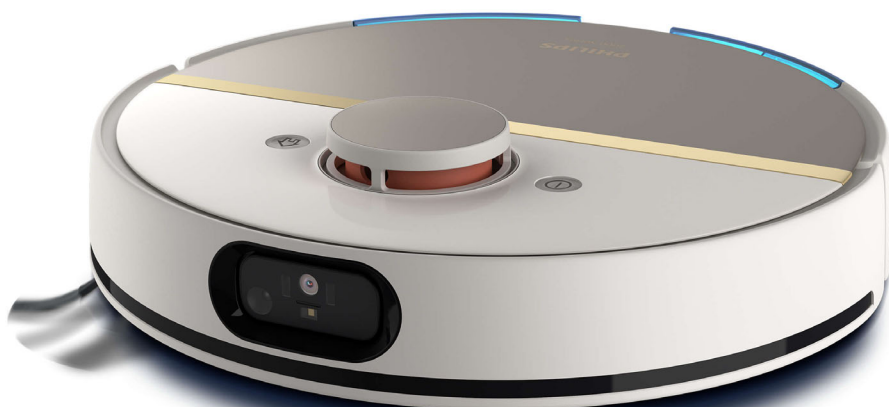

Philips HomeRun 7000
Series Aqua
Robot na vysávanie a
mokré čistenie

s nabíjacou stanicou

Hodvábná biela a zlatá
Pripojenie k aplikácii HomeRun

XU7000/02

Denné hĺbkové čistenie namokro aj nasucho bez námahy

Vychutnajte si dokonalé čistenie každý deň s oveľa menšou námahou. Robot poskytuje mimoriadne silný sací výkon a vysáva a utiera jedným ťahom. Rozpozná malé predmety, ktoré mu prekážajú, ako napríklad topánky alebo hračky, a čistí okolo nich bez toho, aby sa zasekli.

Vracajte sa domov každý deň do úplnej čistoty

- Odstraňuje jemnejší prach ako samotné vysávanie
- Mimoriadne silný sací výkon zachytí veľké nečistoty
- Vibračný mop odstraňuje odtlačky nôh jemne a zároveň účinne
- Maximálne očistenie podlahy: nevynechá žiadne miesta

bez ohľadu na to, kde sa nachádzate, a v reálnom čase ukazujú, kde robot upratoval.

Technológia vibračného mopu

Umývateľný mop je vyrobený z mimoriadne jemných vlákien, ktoré účinne odstraňujú 99,99 % baktérií spôsobených bacilonosičmi, ako sú znečistené topánky a chlpy domácich zvierat. Technológia vibrujúceho mopu odstraňuje odtlačky nôh jemne, no zároveň účinne, aby zaisila čistenie vyššej úrovne, nielen vysávanie. 240 ml nádržka na vodu umožňuje robotu poutierať 300 m² bez doplnenia vody.