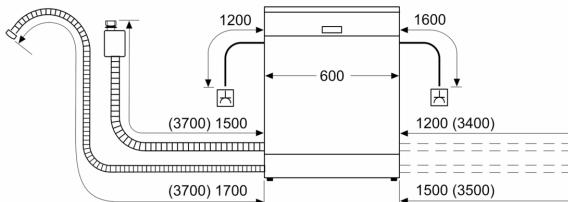

Technické údaje

Třída energetické účinnosti: D
Spotřeba energie na 100 cyklů Eko program: 85 kWh
Maximální počet sad nádobí: 14
Spotřeba vody pro ekologický program v litrech na cyklus:9.0 l
Doba trvání programu: 4:30 h
Emise hluku šířeného vzduchem:42 dB(A) re 1 pW
Třída emisí hluku šířeného vzduchem: B
Konstrukce: Vestavné
Výška bez pracovní desky: 0 mm
Rozměry spotřebiče: 815 x 598 x 550 mm
Požadovaná velikost otvoru pro instalaci (v x š x h): 815-875 x 600 x 550 mm
Hloubka při otevřených dvířkách: 1150 mm
Výškově nastavitelné nožičky: ano - všechny zepředu
Max. výškové nastavení nožiček:60 mm
Výškově nastavitelný sokl: horizontální a vertikální
Hmotnost netto: 35.1 kg
Hmotnost brutto:37.0 kg
příkon: 2400 W
Jištění: 10 A
Napětí: 220-240 V
Frekvence:50; 60 Hz
Délka přívodního kabelu: 175.0 cm
Typ zástrčky: zalitá zástrčka s uzemněním
Délka přívodní hadice:165 cm
Délka odpadní hadice: 190 cm
EAN: 4242005421466
Způsob montáže: Plně vestavné

Rozměry

- rozměry spotřebiče (V x Š x H): 81.5 x 59.8 x 55 cm

¹ stupnice tříd energetické účinnosti od A do G

² spotřeba energie v kWh na 100 cyklů (v programu Eco 50 °C)

³ spotřeba vody v litrech na cyklus (v programu Eco 50 °C)

⁴ doba trvání programu Eco 50 °C

* záruční podmínky najdete na

<https://www.bosch-home.com/cz/servis/zarucni-podminky>

**Serie 4, Plně vestavná myčka nádobí,
60 cm
SMV4HCX20E**

rozměry v mm

⚡ zásuvka
() hodnoty s prodlužovací sadou